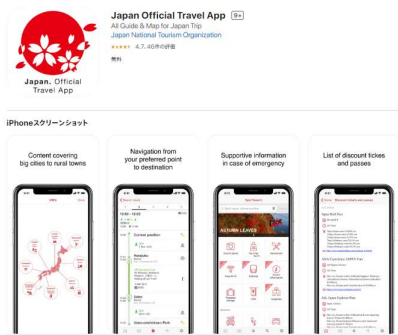

Anda dapat membaca informasi ketika berbahaya seperti terjadi bencana alam (saat akan hujan lebat, akan taifuu/topan, telah terjadi gempa bumi, akan ada tsunami dll) atau transportasi umum seperti kereta tidak beroperasi.

Bahasa yang digunakan
Bahasa Inggris, Bahasa Mongolia (Mandzi Seuernana & Mandzi Tradisional), dan bahasa Korea, total 3 bahasa negeri (4 bahasa)