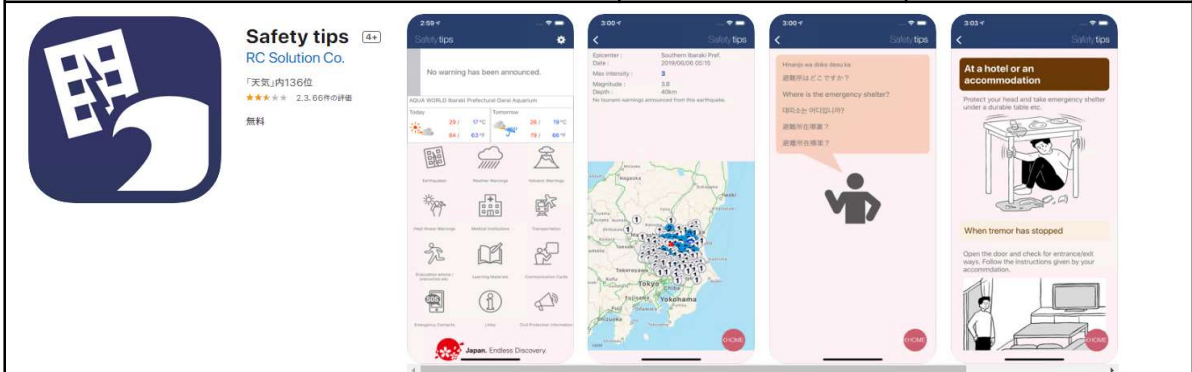

<p>① Safety tips (aplikasi)</p>	<p>For Andloid</p> 	<p>For iPhone</p> 
--	--	---

Diinformasikan ke telepon genggam, ketika berbahaya seperti terjadi bencana alam (saat akan hujan lebat, akan taifuu/topan, telah terjadi gempa bumi, akan ada tsunami dll) dll, di Jepang.

<p>③ Japan Safe Travel (Twitter)</p>	 <p>Twitter</p>
---	---

Anda dapat membaca informasi ketika berbahaya seperti terjadi bencana alam (saat akan hujan lebat, akan taifuu/topan, telah terjadi gempa bumi, akan ada tsunami dll) atau transportasi umum seperti kereta tidak beroperasi.