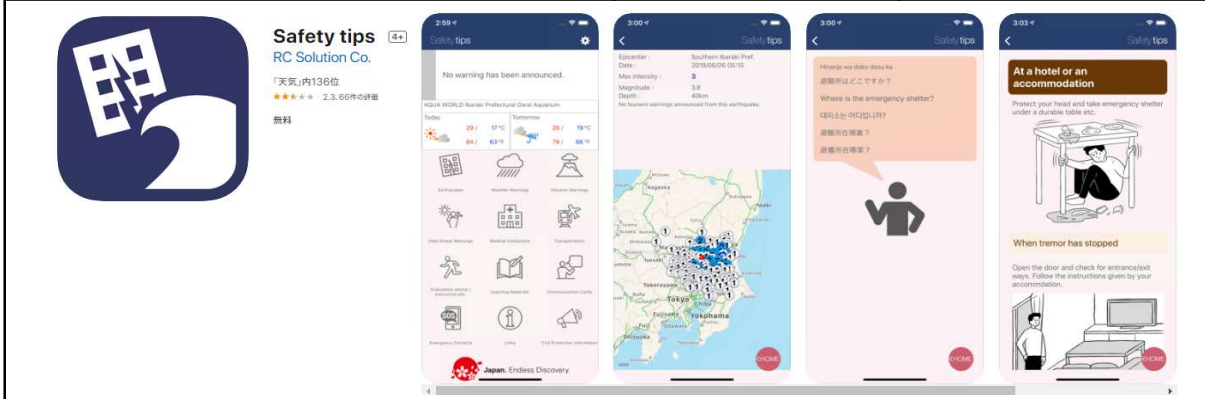

<p>① <b>Safety tips</b> (어플)</p>	<p>For Andloid</p> 	<p>For iPhone</p> 
--------------------------------------	--	---

일본에서 자연재해가 일어났을 때 (폭우가 내릴 때, 태풍이 올 때, 지진이 발생했을 때, 지진 해일이 올 때 등) 등 위험할 때에 휴대전화에 알림이 옵니다.

<p>④ <b>Japan Official Travel</b></p>	<p>For Android</p> 	<p>For iPhone</p> 
		
<p>자연재해가 일어났을 때 (폭우가 내릴 때, 태풍이 올 때, 지진이 발생했을 때, 지진해일이 올 때 등) 등 위험할 때, 전철 등 각 교통기관이 멈췄을 때 등의 정보를 볼 수 있습니다.</p>		
<p>대응 언어</p> <p>영어, 중국어 (간체자, 번체자), 한국어 3개국어 (4언어)</p>		