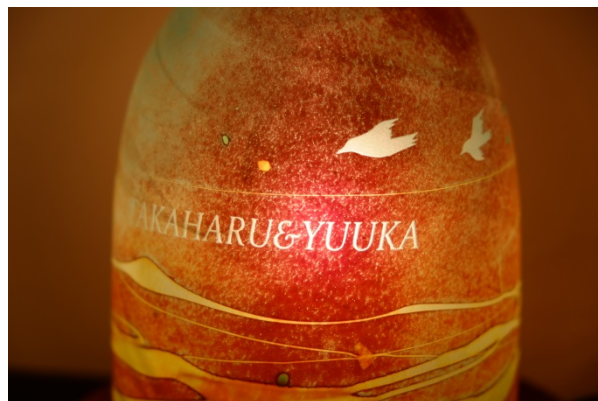

## お話ランプ（特製）

木製のランプベースの上に、ガラスのシェードを置いたランプ。シェードには、ガラスの流れる模様と、サンドブラストによる彫刻の模様が入っています。ガラスはもちろん、木製ベースも、友人の木作家さんによる手作りです。

明るすぎないランプの灯りは、ほんわかとしたニュアンスのある明るさで、リビングのサイドテーブルや寝室などによく合います。

### 【詳細】

- サイズ・容量 直径約160mm×高さ約170mm（台座込み）
- 申込可能期間 通年
- 特記事項 お好きな色味を二種類（暖色系と寒色系）から選んだ上、記念の名入れをしていただけます。セミオーダーによる一点物のため、世界に一つだけのランプになります。