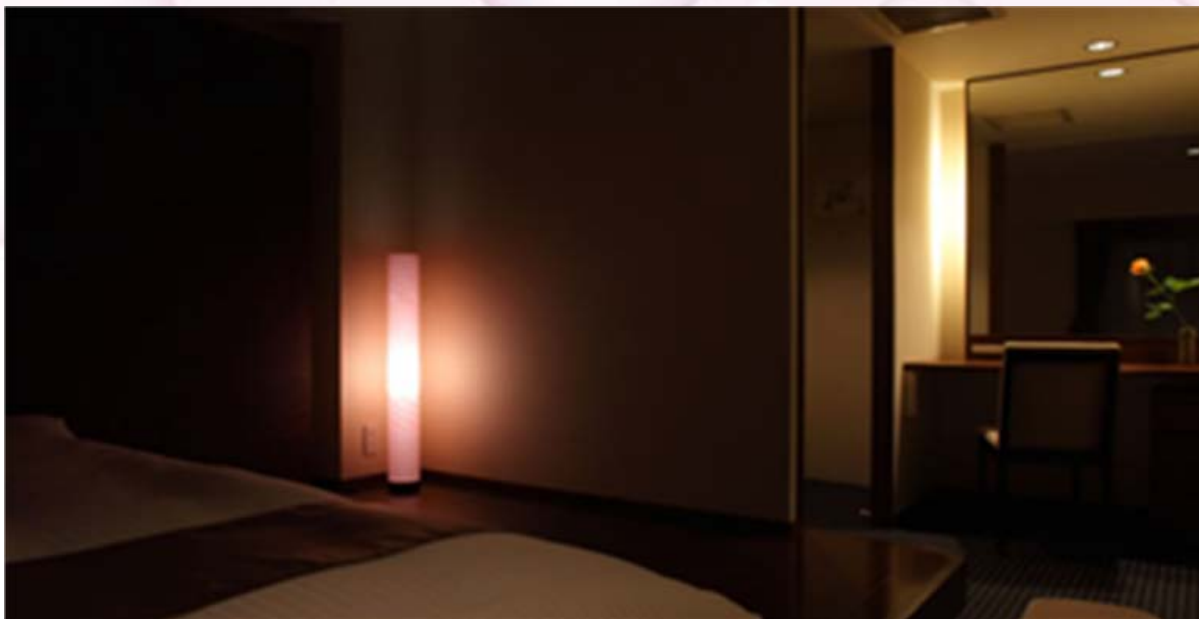

## モアレマジック (インテリア照明)

ビターゴールド

オリエンタルレッド

アロマチェリー

カラミ織物によるモアレ模様をデザインで、和モダンな雰囲気を感じさせるインテリア照明。モアレの不思議な表情をシェードに用い、幻想的な光で空間を華やかに演出します。癒しを感じるやさしい安らぎの灯りは、お二人の新生活のスタートに華を添えます。

### 【詳細】

- サイズ・容量 φ130mm×H950mm
- 申込可能期間 通年
- 特記事項 省電力LEDランプ仕様  
カラーは、ビターゴールド、オリエンタルレッド、アロマチェリーの3色からお選びいただけます。