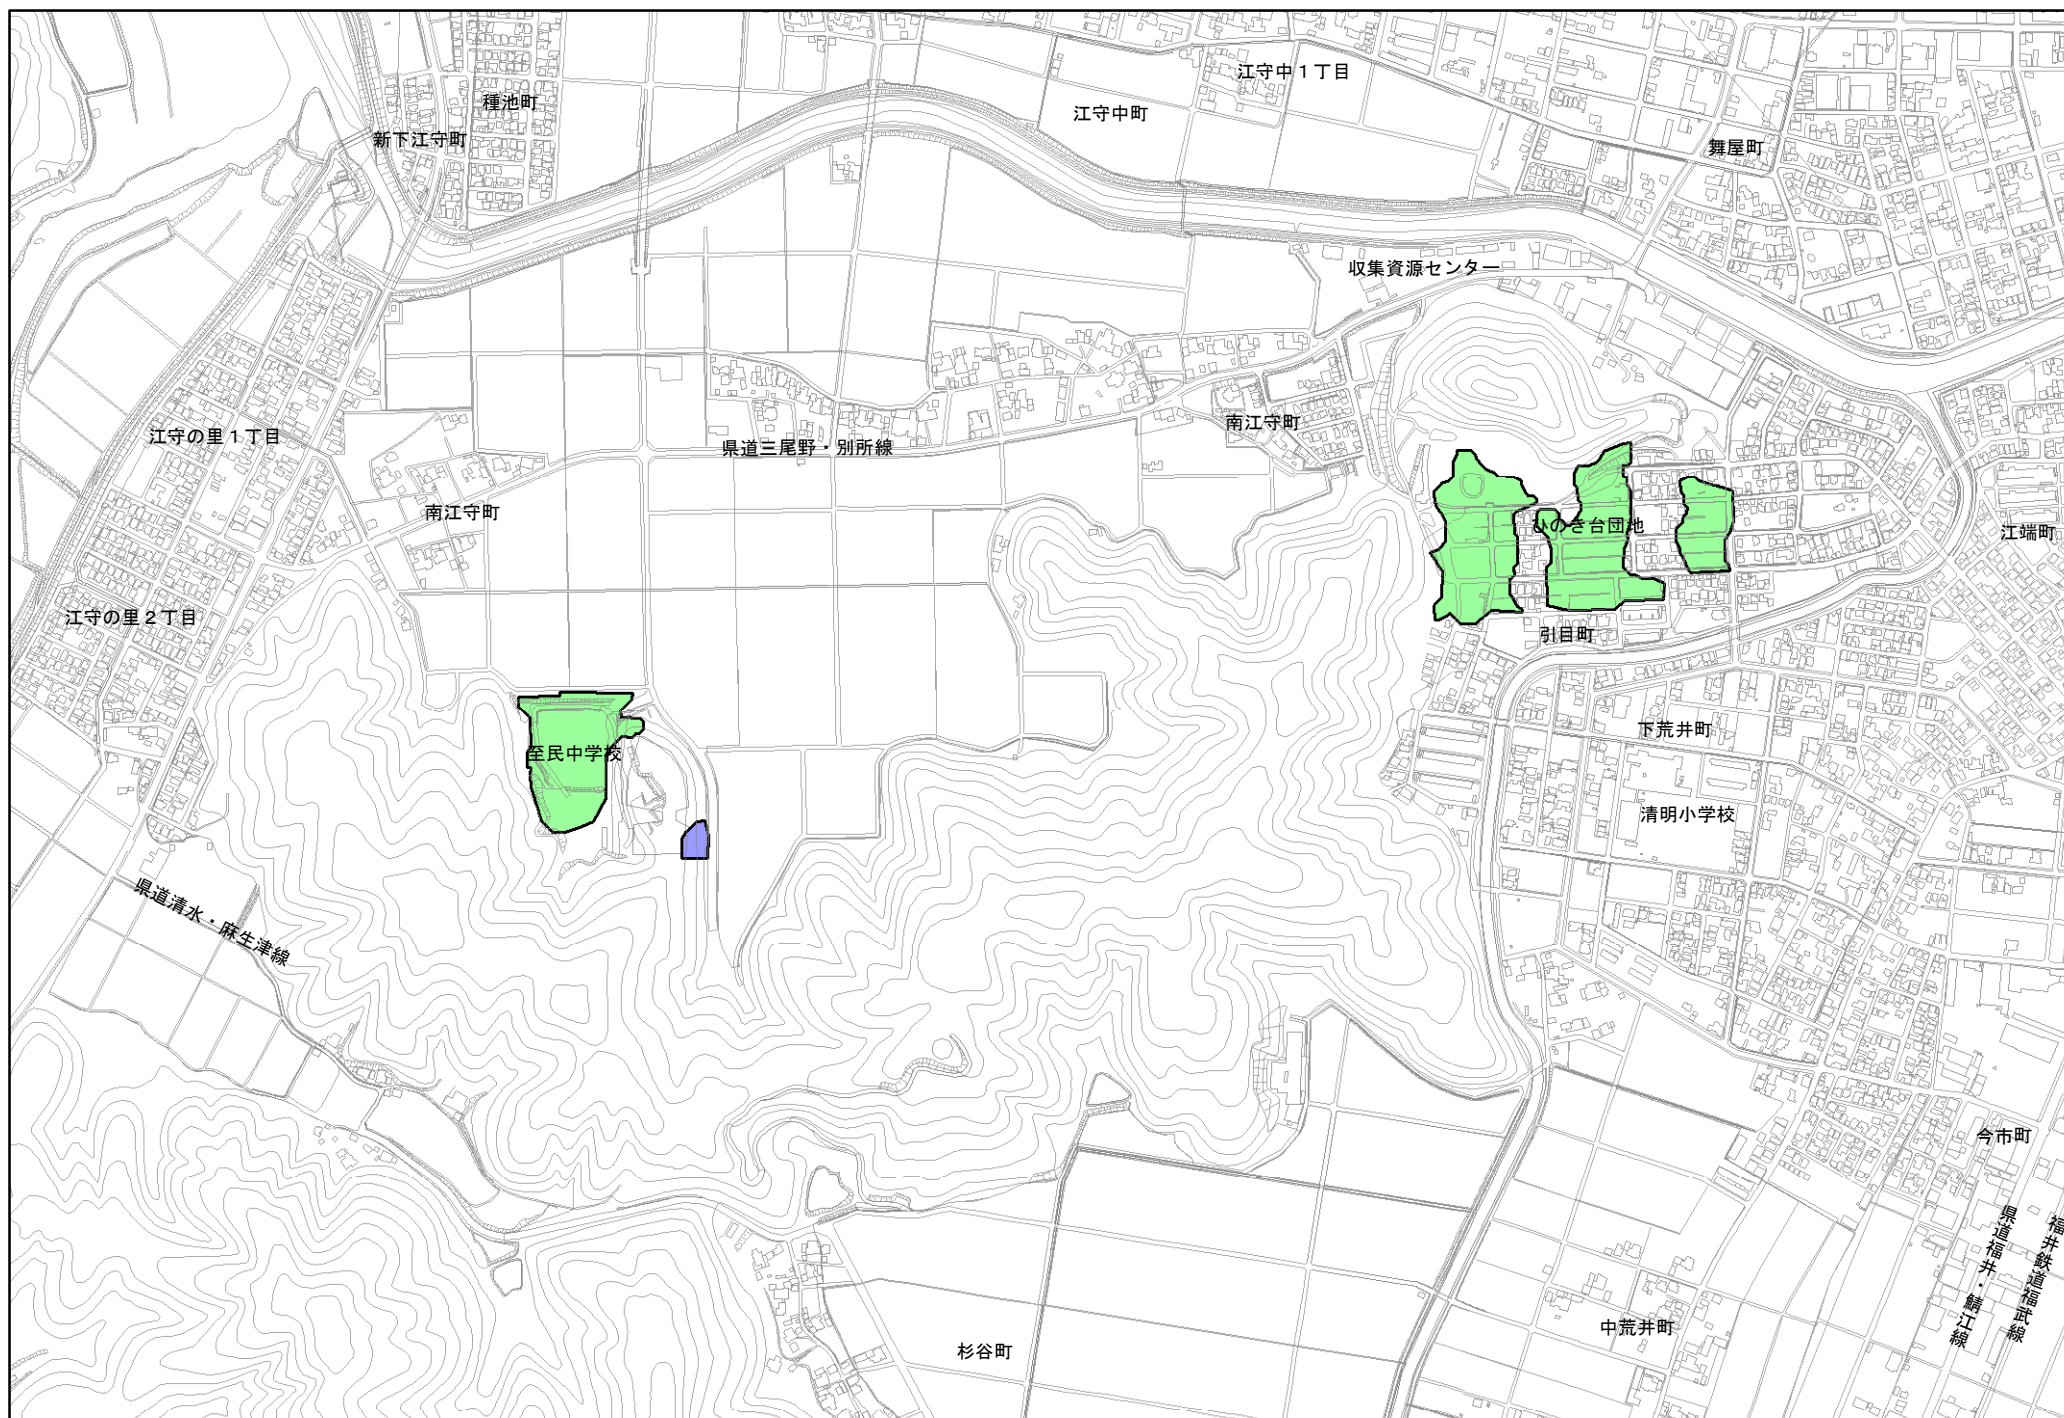

福井市 大規模盛土造成地マップ

10 引目町周辺

このマップは大規模盛土造成地の概ねの位置と規模を示したものです。このマップに示した箇所が必ずしも危険な訳ではありません。

大規模盛土造成地の定義
(国土交通省ホームページより)

1:10,000 (A3印刷時)

-凡例-

- 谷埋め型
- 腹付け型