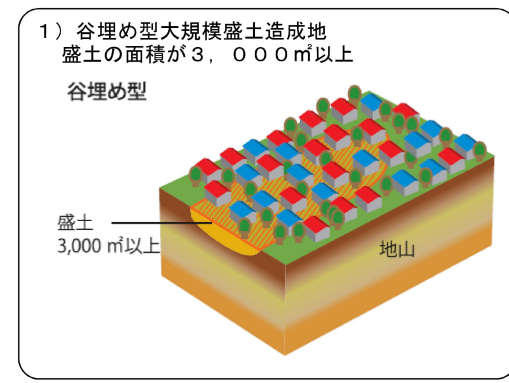

福井市 大規模盛土造成地マップ

10 引目町周辺

このマップは大規模盛土造成地の概ねの位置と規模を示したものです。このマップに示した箇所が必ずしも危険な訳ではありません。

大規模盛土造成地の定義
(国土交通省ホームページより)

1:10,000 (A3印刷時)

-凡例-

- 谷埋め型
- 腹付け型