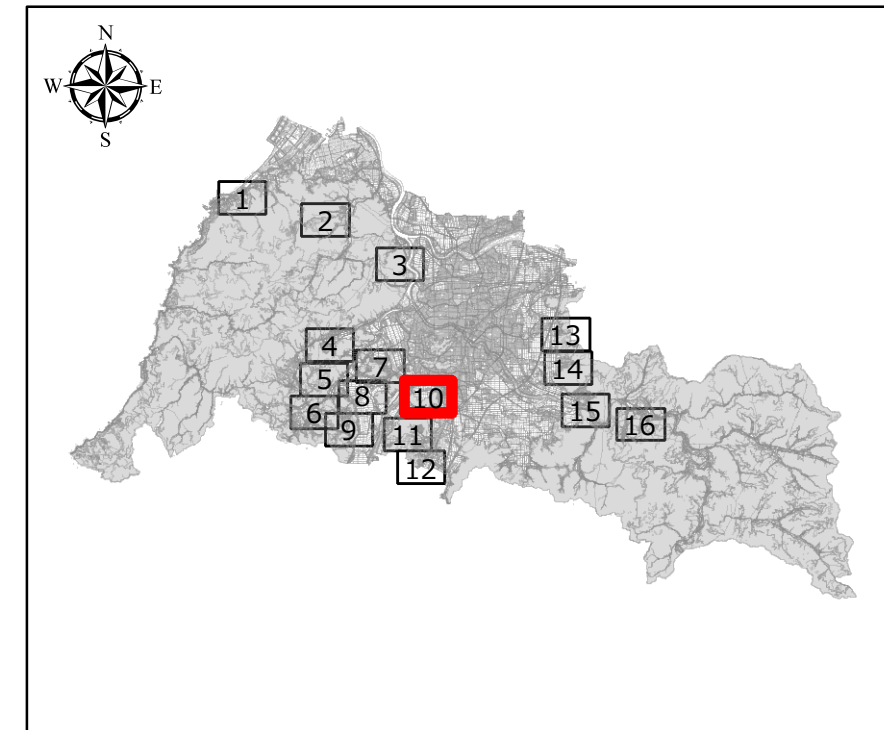

福井市 大規模盛土造成地マップ

10 引目町周辺

このマップは大規模盛土造成地の概ねの位置と規模を示したものです。このマップに示した箇所が必ずしも危険な訳ではありません。

大規模盛土造成地の定義
(国土交通省ホームページより)

1:10,000 (A3印刷時)

-凡例-

- 谷埋め型
- 腹付け型