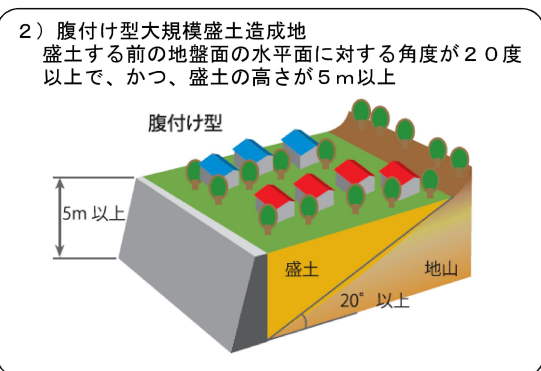

福井市 大規模盛土造成地マップ

10 引目町周辺

このマップは大規模盛土造成地の概ねの位置と規模を示したものです。このマップに示した箇所が必ずしも危険な訳ではありません。

大規模盛土造成地の定義
(国土交通省ホームページより)

1:10,000 (A3印刷時)

-凡例-

- 谷埋め型
- 腹付け型