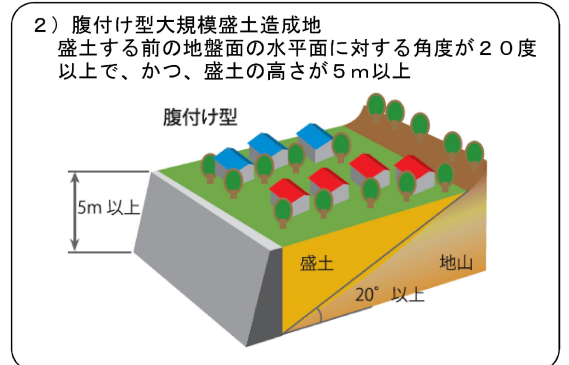

福井市 大規模盛土造成地マップ

11 中野町・冬野町周辺

このマップは大規模盛土造成地の概ねの位置と規模を示したものです。このマップに示した箇所が必ずしも危険な訳ではありません。

大規模盛土造成地の定義
(国土交通省ホームページより)

1:10,000 (A3印刷時)

-凡例-

- 谷埋め型
- 腹付け型