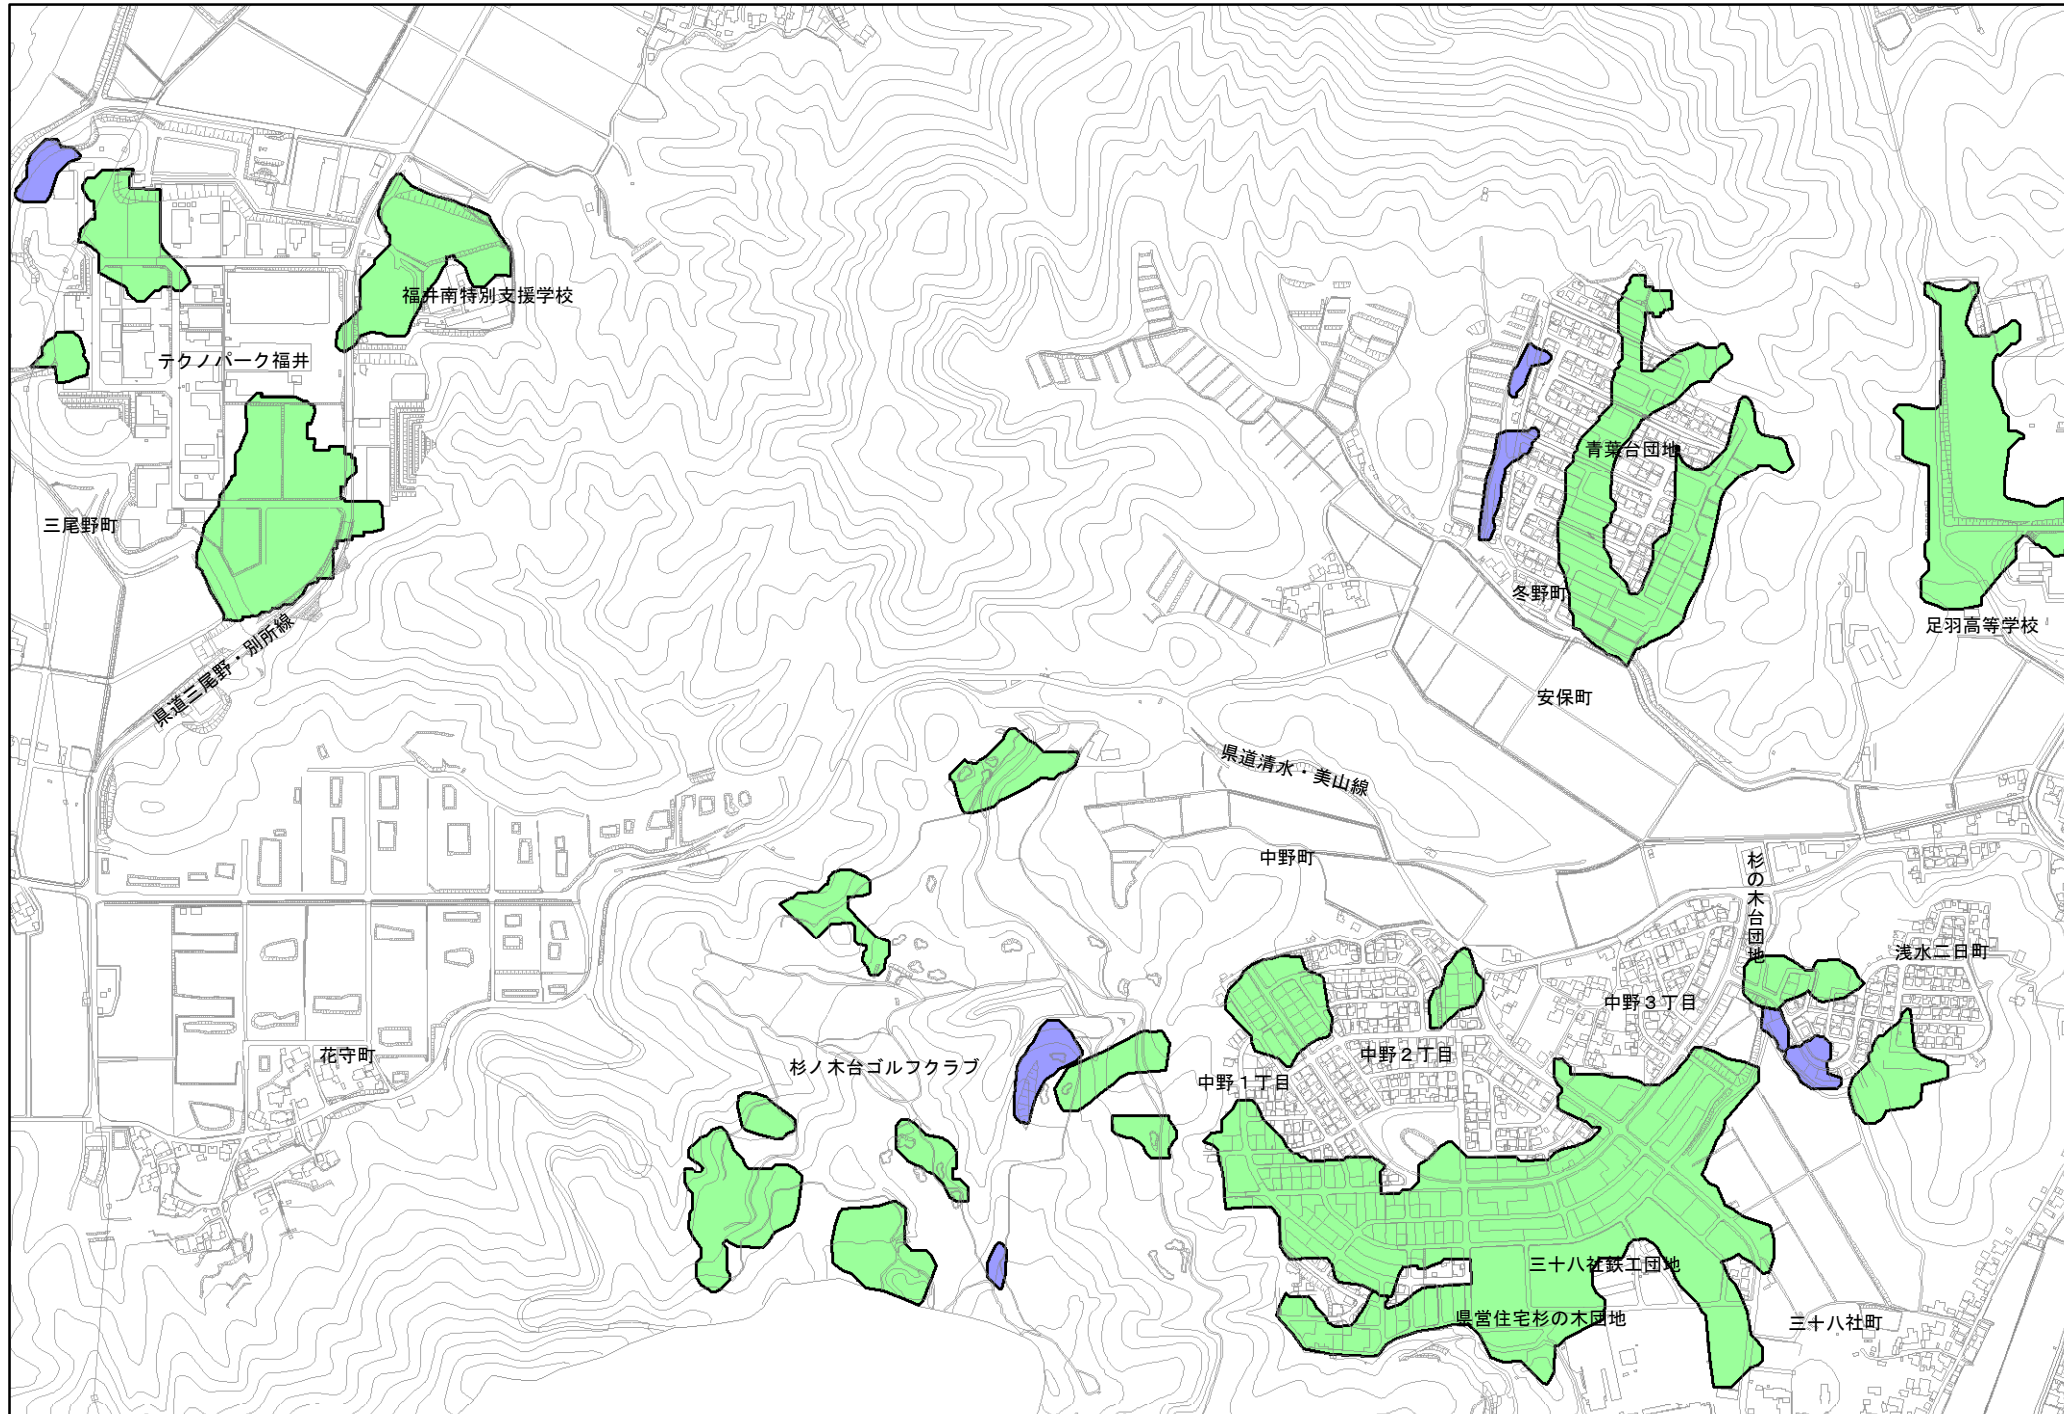

福井市 大規模盛土造成地マップ

11 中野町・冬野町周辺

このマップは大規模盛土造成地の概ねの位置と規模を示したものです。このマップに示した箇所が必ずしも危険な訳ではありません。

大規模盛土造成地の定義
(国土交通省ホームページより)

1:10,000 (A3印刷時)

-凡例-

- 谷埋め型
- 腹付け型