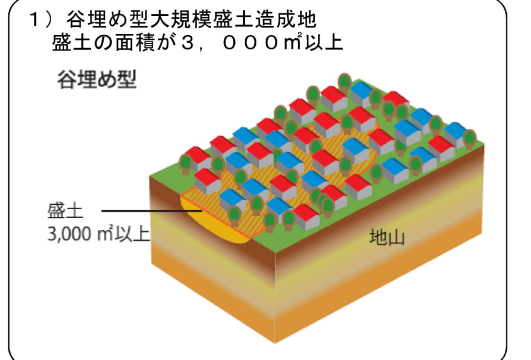

福井市 大規模盛土造成地マップ

11 中野町・冬野町周辺

このマップは大規模盛土造成地の概ねの位置と規模を示したものです。このマップに示した箇所が必ずしも危険な訳ではありません。

大規模盛土造成地の定義
(国土交通省ホームページより)

1:10,000 (A3印刷時)

-凡例-

- 谷埋め型
- 腹付け型