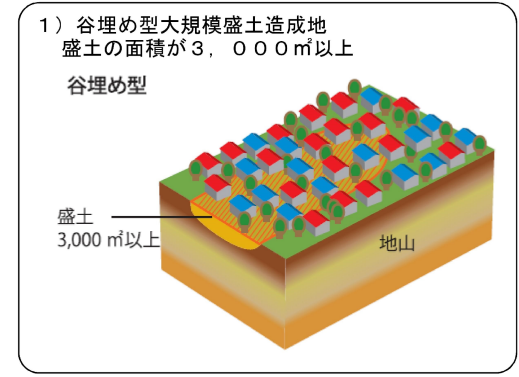

福井市 大規模盛土造成地マップ

5 上天下町周辺

このマップは大規模盛土造成地の概ねの位置と規模を示したものです。このマップに示した箇所が必ずしも危険な訳ではありません。

大規模盛土造成地の定義
(国土交通省ホームページより)

1:10,000 (A3印刷時)