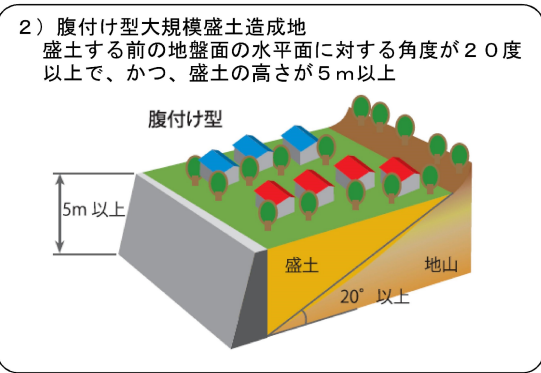

福井市 大規模盛土造成地マップ

5 上天下町周辺

このマップは大規模盛土造成地の概ねの位置と規模を示したものです。このマップに示した箇所が必ずしも危険な訳ではありません。

大規模盛土造成地の定義
(国土交通省ホームページより)

1:10,000 (A3印刷時)