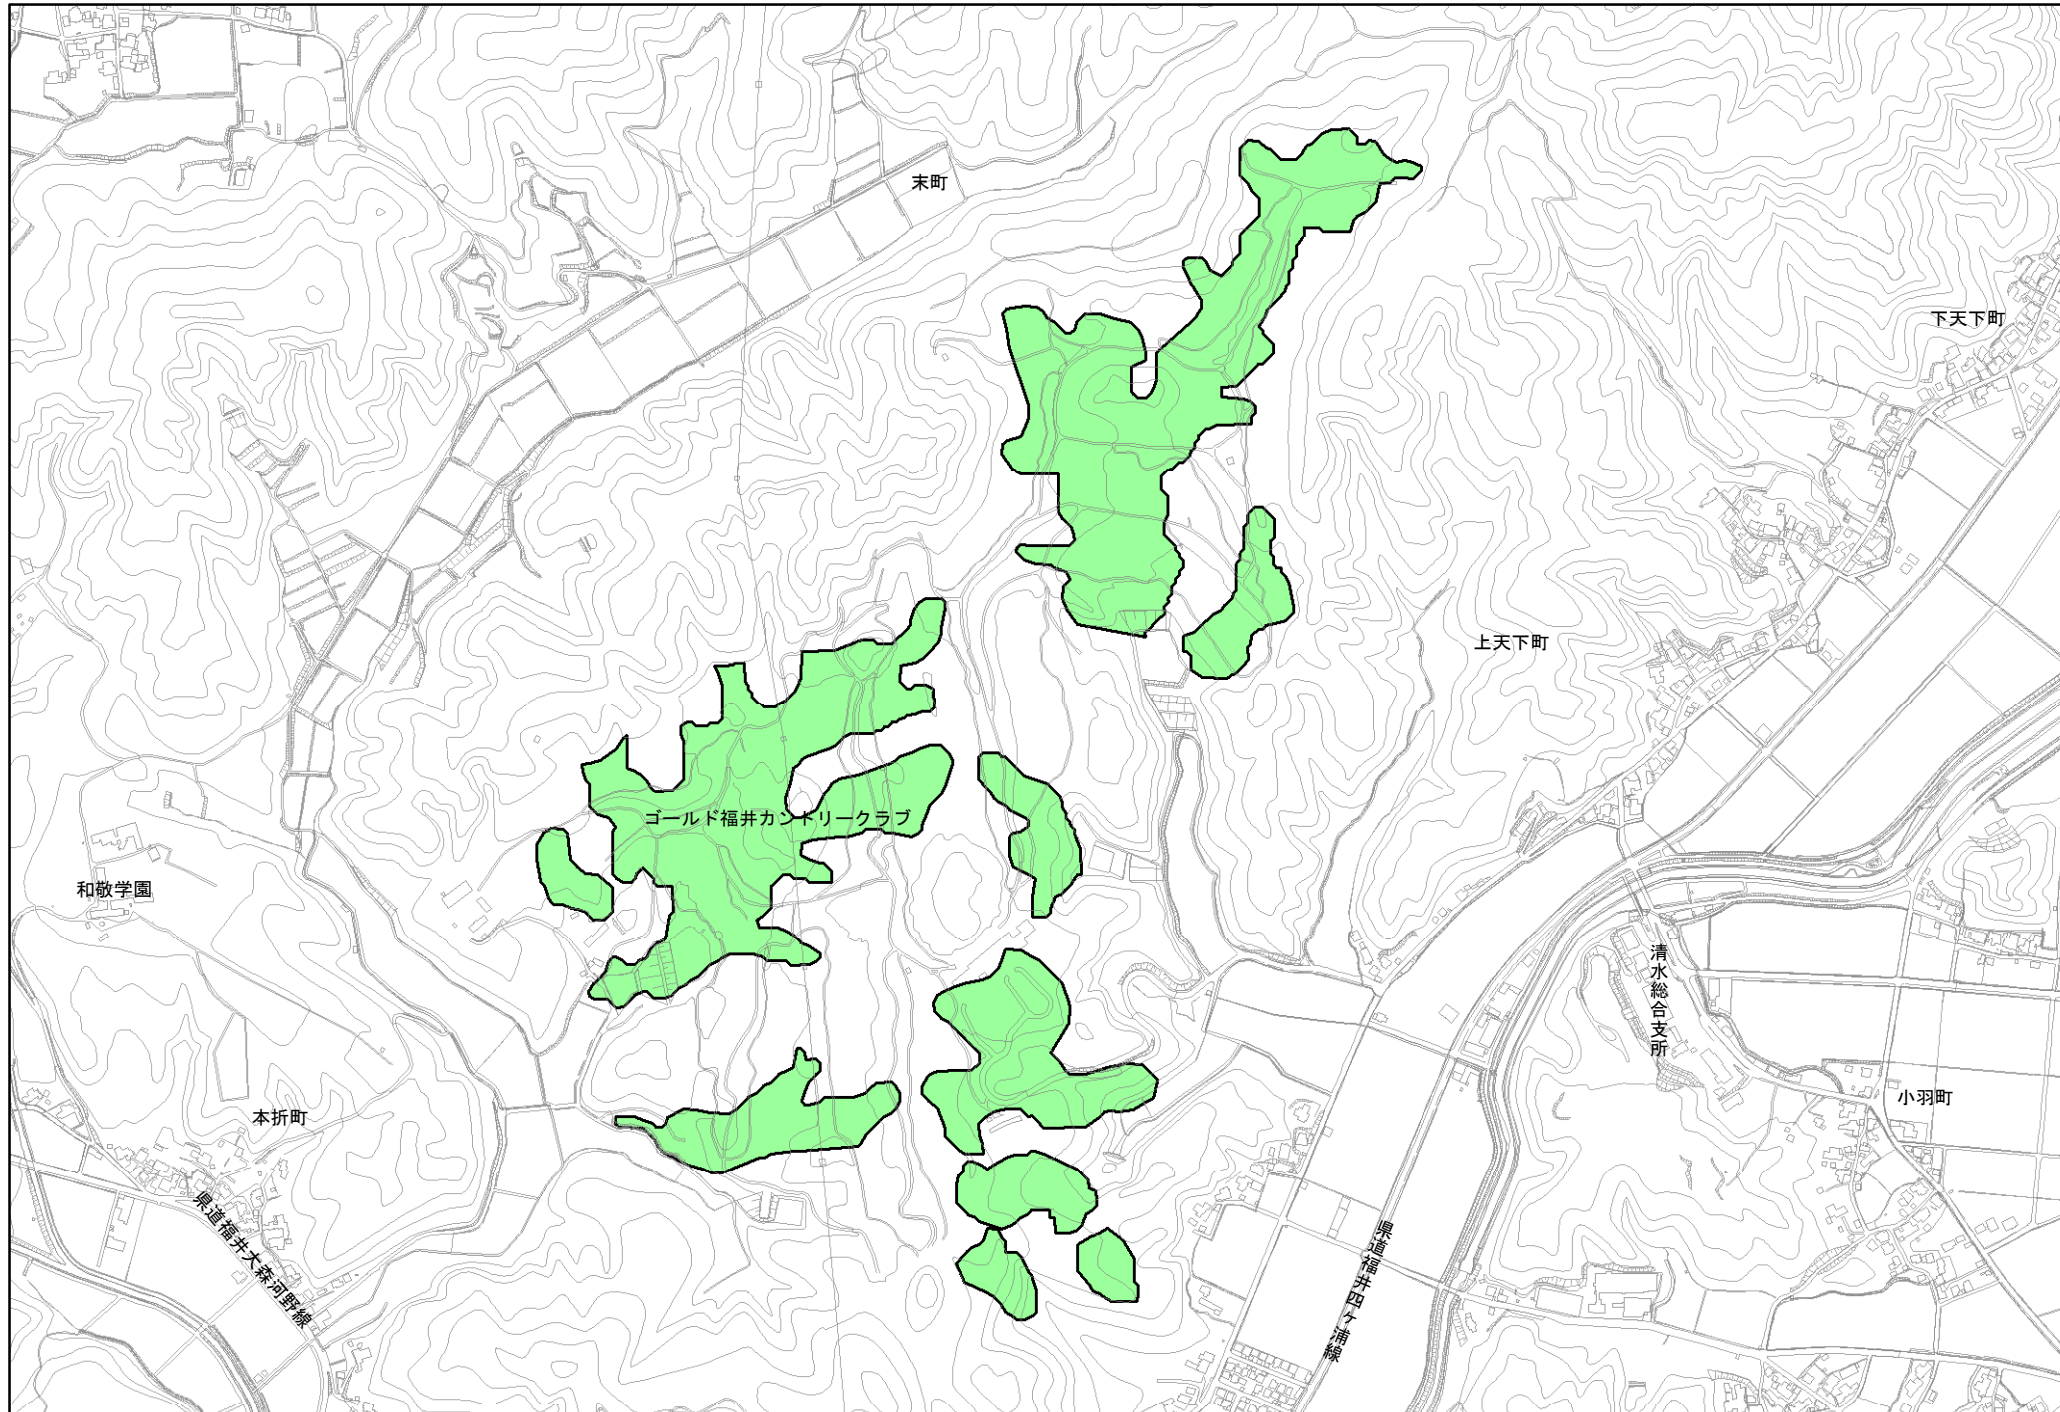

福井市 大規模盛土造成地マップ

5 上天下町周辺

このマップは大規模盛土造成地の概ねの位置と規模を示したものです。このマップに示した箇所が必ずしも危険な訳ではありません。

大規模盛土造成地の定義
(国土交通省ホームページより)

1:10,000 (A3印刷時)