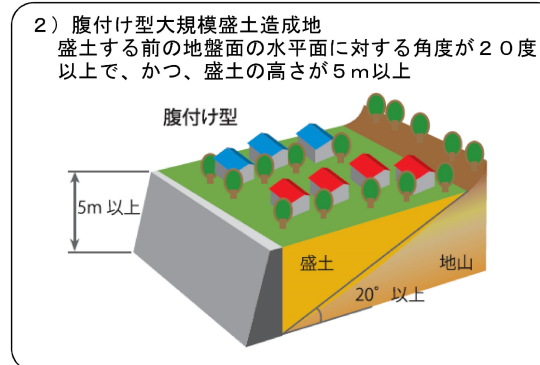

福井市 大規模盛土造成地マップ

6 志津が丘周辺

このマップは大規模盛土造成地の概ねの位置と規模を示したものです。このマップに示した箇所が必ずしも危険な訳ではありません。

大規模盛土造成地の定義
(国土交通省ホームページより)

1:10,000 (A3印刷時)

-凡例-

- 谷埋め型
- 腹付け型