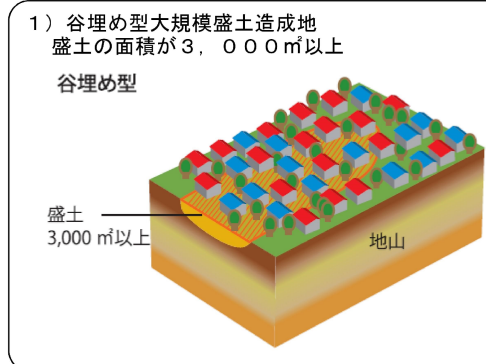

福井市 大規模盛土造成地マップ

6 志津が丘周辺

このマップは大規模盛土造成地の概ねの位置と規模を示したものです。このマップに示した箇所が必ずしも危険な訳ではありません。

大規模盛土造成地の定義
(国土交通省ホームページより)

1:10,000 (A3印刷時)

-凡例-

- 谷埋め型
- 腹付け型