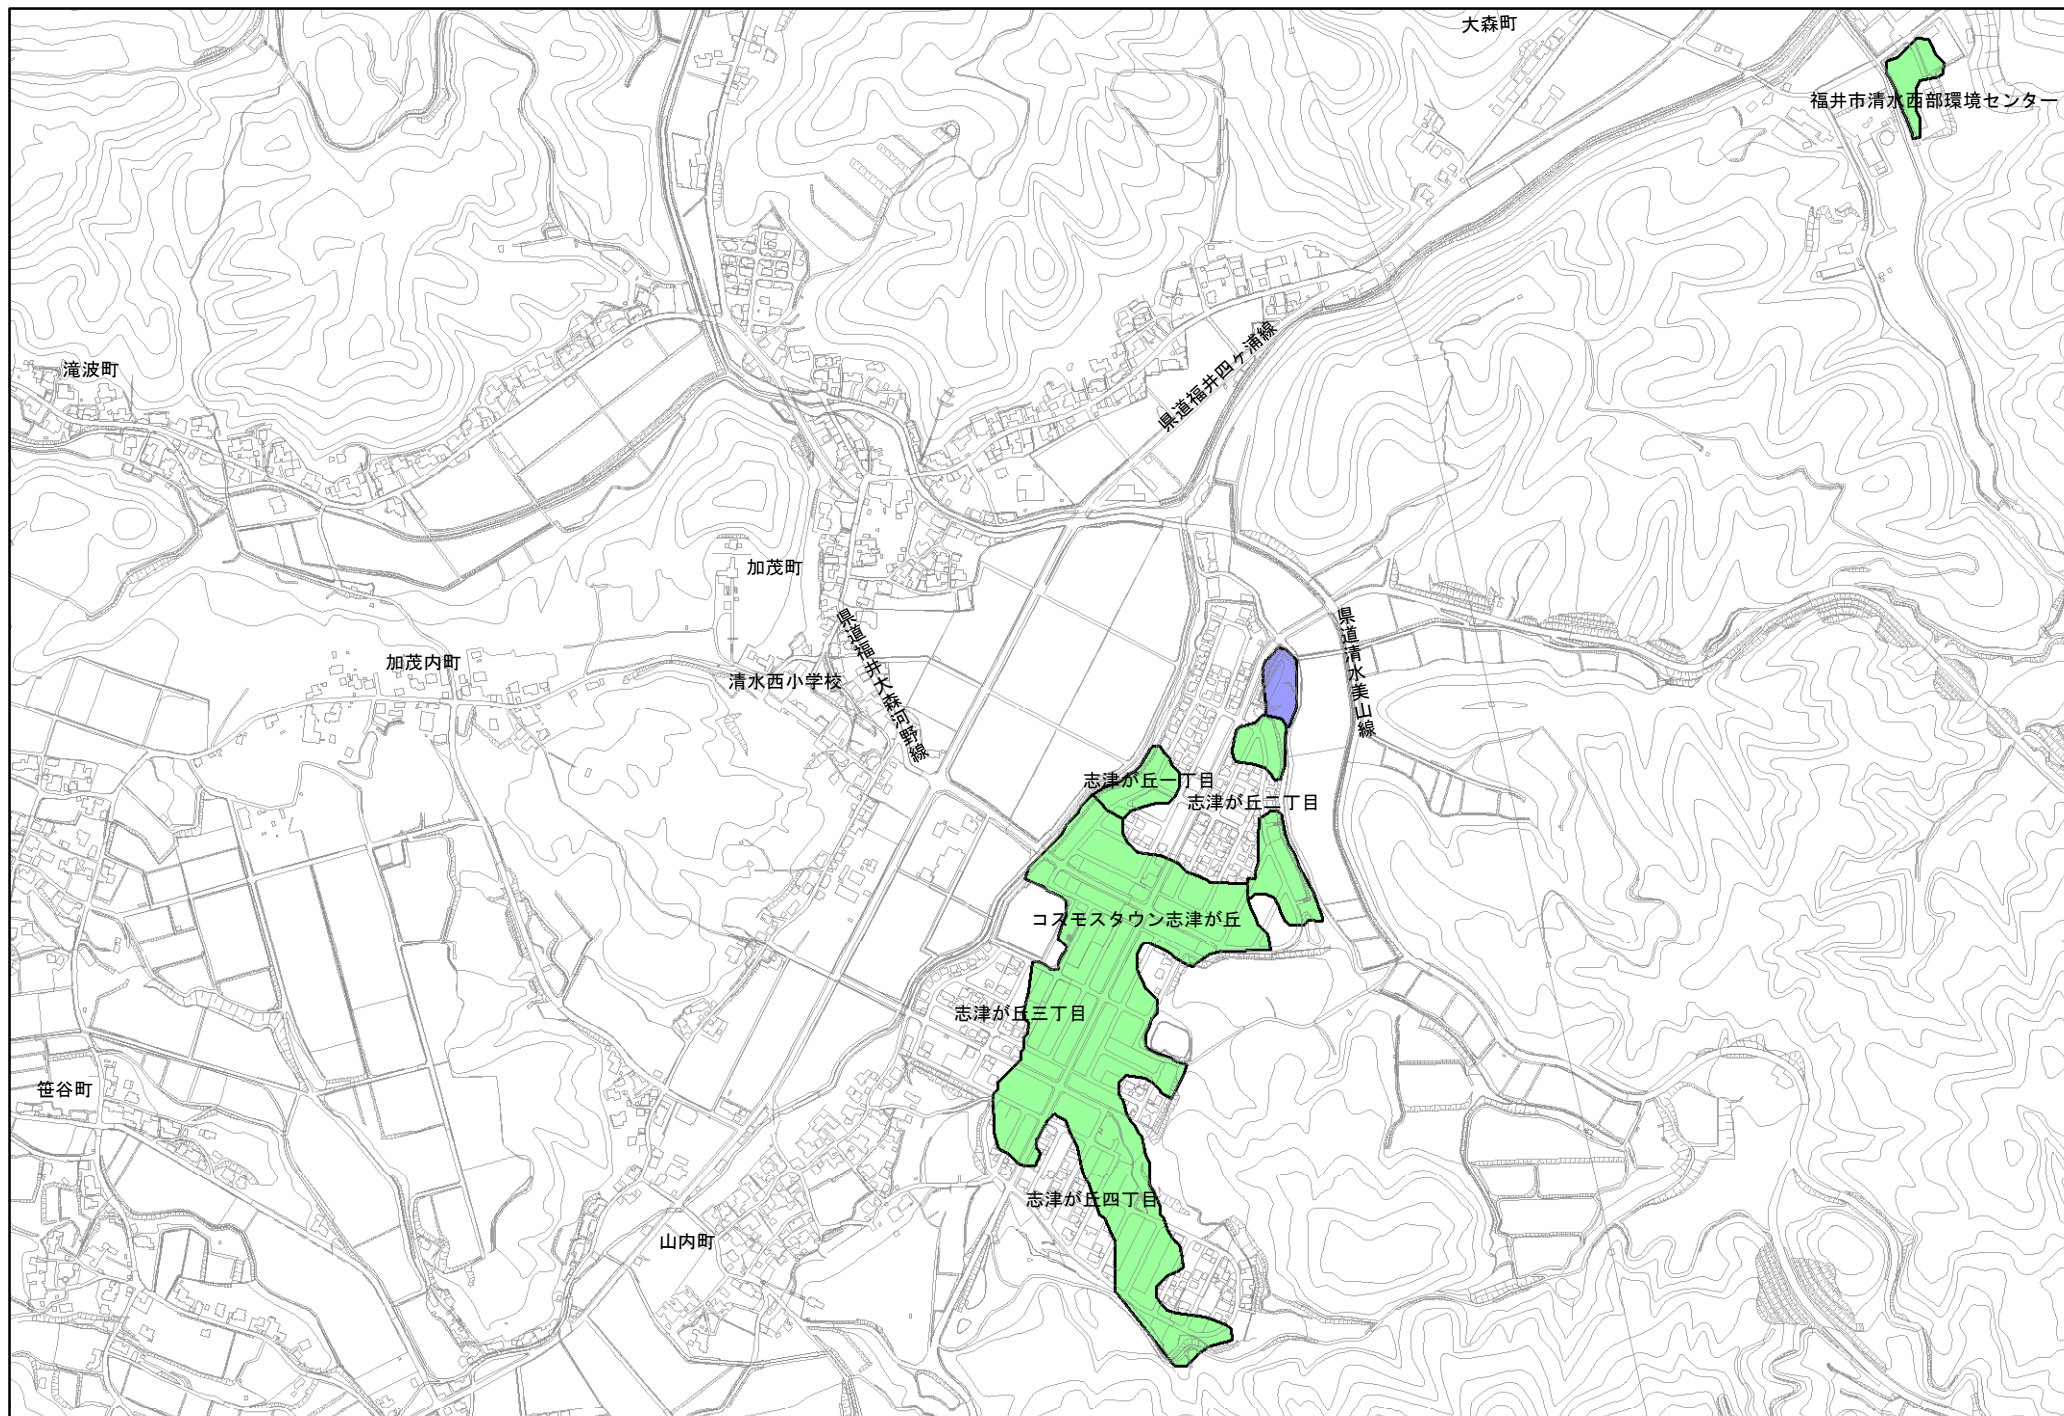

福井市 大規模盛土造成地マップ

6 志津が丘周辺

このマップは大規模盛土造成地の概ねの位置と規模を示したものです。このマップに示した箇所が必ずしも危険な訳ではありません。

大規模盛土造成地の定義
(国土交通省ホームページより)

1:10,000 (A3印刷時)

-凡例-

- 谷埋め型
- 腹付け型