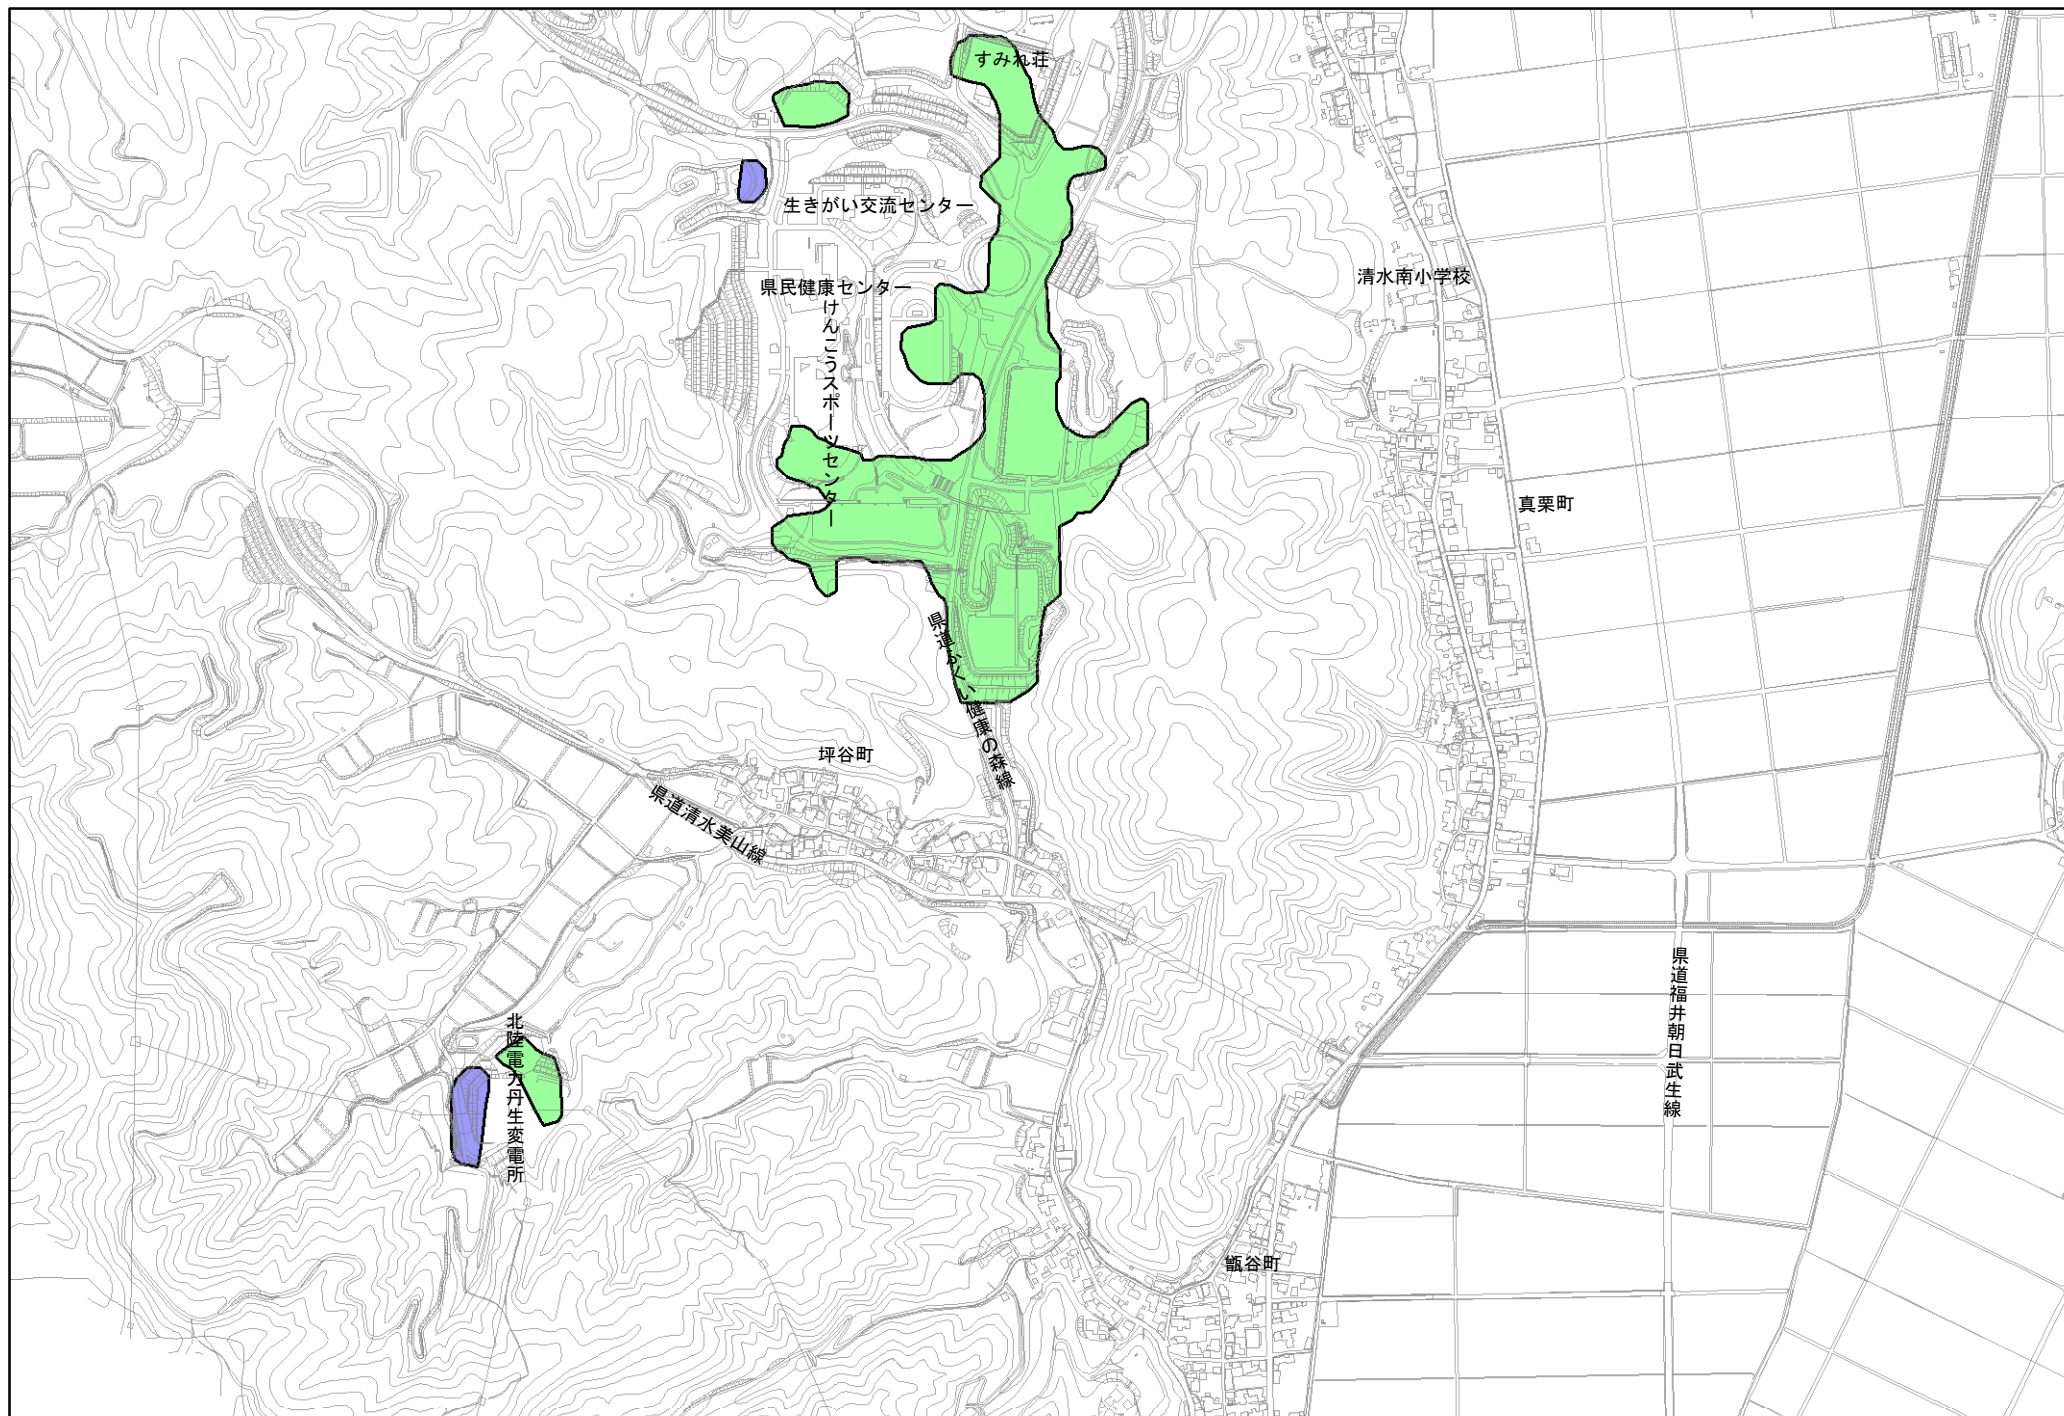

福井市 大規模盛土造成地マップ

9 真栗町周辺

このマップは大規模盛土造成地の概ねの位置と規模を示したものです。このマップに示した箇所が必ずしも危険な訳ではありません。

大規模盛土造成地の定義
(国土交通省ホームページより)

1:10,000 (A3印刷時)

-凡例-

- 谷埋め型
- 腹付け型