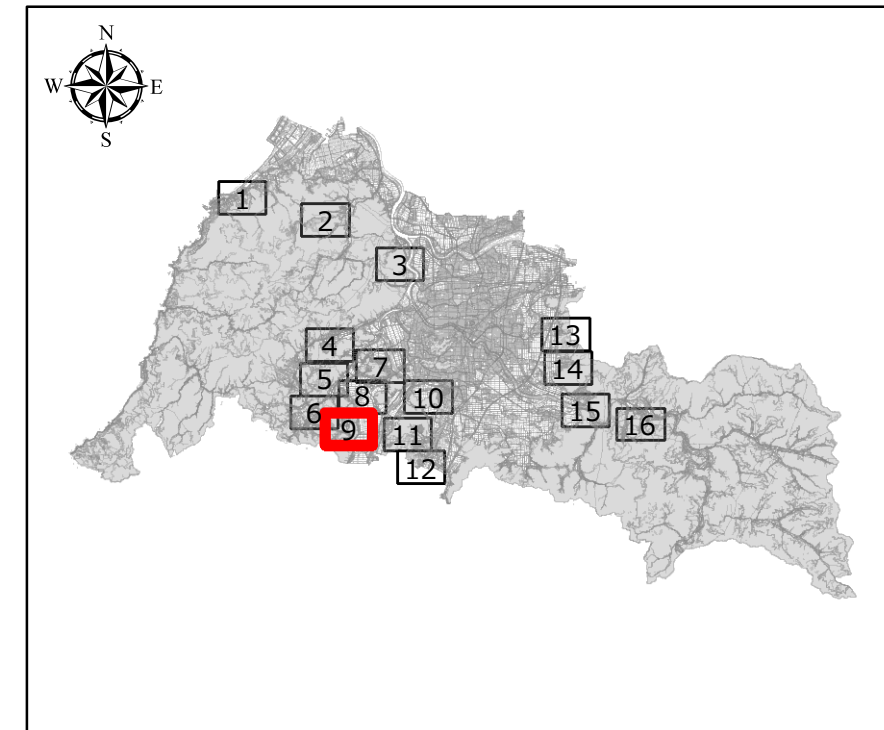

福井市 大規模盛土造成地マップ

9 真栗町周辺

このマップは大規模盛土造成地の概ねの位置と規模を示したものです。このマップに示した箇所が必ずしも危険な訳ではありません。

大規模盛土造成地の定義
(国土交通省ホームページより)

1:10,000 (A3印刷時)

-凡例-

- 谷埋め型
- 腹付け型