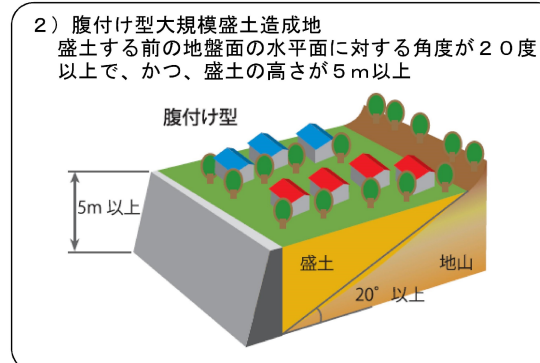

福井市 大規模盛土造成地マップ

9 真栗町周辺

このマップは大規模盛土造成地の概ねの位置と規模を示したものです。このマップに示した箇所が必ずしも危険な訳ではありません。

大規模盛土造成地の定義
(国土交通省ホームページより)

1:10,000 (A3印刷時)

-凡例-

- 谷埋め型
- 腹付け型