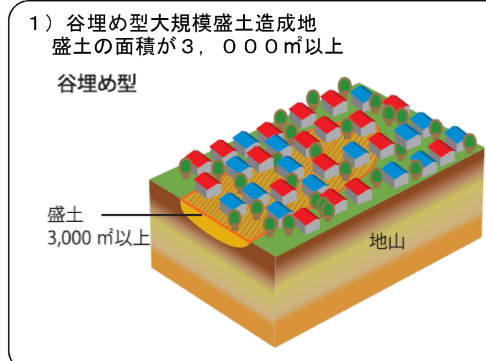

福井市 大規模盛土造成地マップ

9 真栗町周辺

このマップは大規模盛土造成地の概ねの位置と規模を示したものです。このマップに示した箇所が必ずしも危険な訳ではありません。

大規模盛土造成地の定義
(国土交通省ホームページより)

1:10,000 (A3印刷時)

-凡例-

- 谷埋め型
- 腹付け型