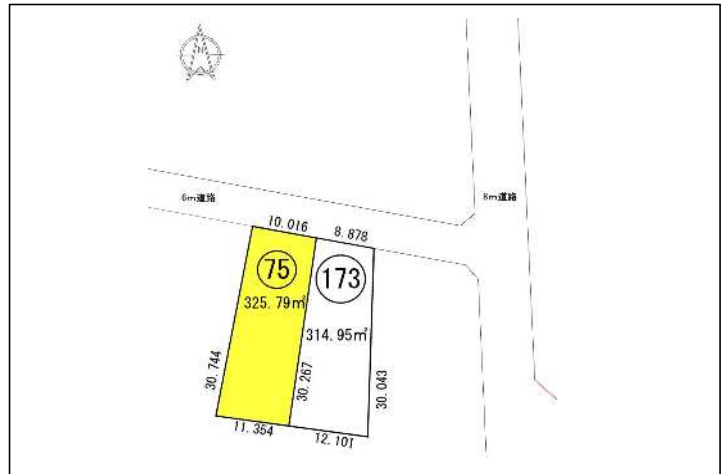

森田北東部地区 75

坪数 98.6 坪
坪単価 12.0 万円

物件詳細

価格	11,794,901 円	坪単価	12.0 万円
		m ² 単価	36,204 円
坪数	98.6 坪	m ² 数	325.79 m ²
地区計画	A地区	建ぺい率	50 %
用途地域	第1種低層住居専用地域	容積率	80 %
給水	引込み可	下水	引込み可
町名	栗森1丁目	地番	704番地
備考	森田小学校 約1,700m 森田中学校 約400m バス停(三ヶ村)約400m JR森田駅 約1,350m スーパー 約1,000m …… アルビス 病院 約1,450m …… 畑内科		

現地写真

寸法図

周辺地図

詳しくは、区画整理課までお気軽にお問い合わせください。 (0776) 20-5470