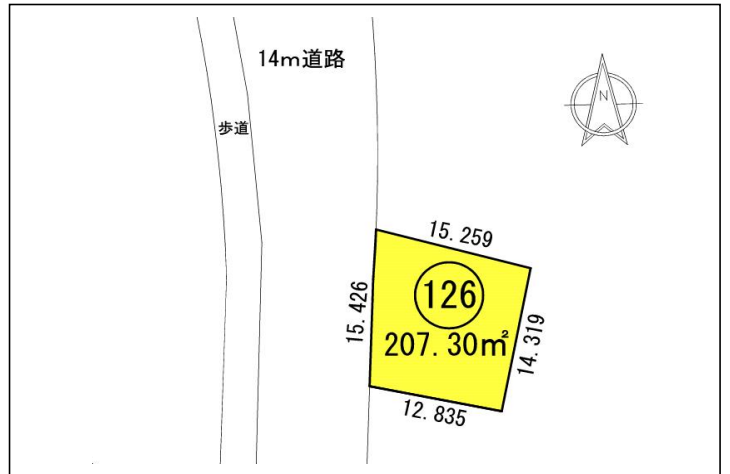

森田北東部地区 126

坪数 62.7坪
坪単価 14.9万円

物件詳細

価格	9,306,111円	坪単価	14.9万円
		m ² 単価	44,892円
坪数	62.7坪	m ² 数	207.30m ²
地区計画	A地区	建ぺい率	50%
用途地域	第一種低層住居専用地域	容積率	80%
給水	引込み可	下水	引込み済
町名	東森田2丁目	地番	511番地
備考	森田小学校 約2,100m 森田中学校 約1,200m バス停(三ヶ村)約500m JR森田駅 約2,700m スーパー 約1,000m …… ハニー食彩館 病院 約1,100m …… つばさ内科クリニック		

現地写真

寸法図

周辺地図

詳しくは、監理課までお気軽にお問い合わせください。 (0776) 20-5555