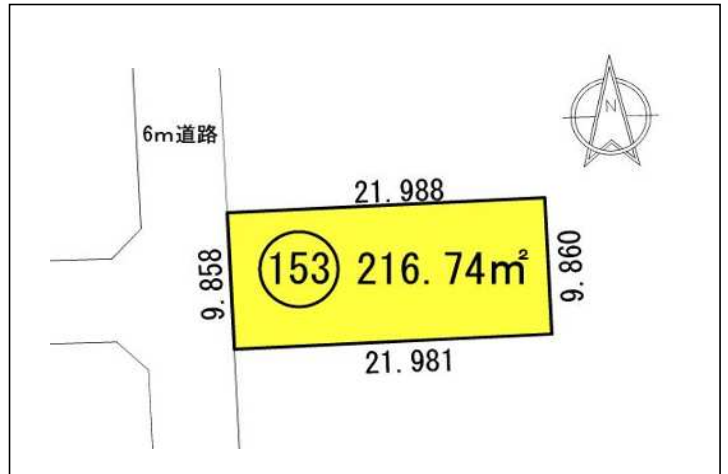

# 森田北東部地区 153

坪数 65.6坪  
坪単価 12.9万円

## 物件詳細

価格	8,425,550円	坪単価	12.9万円
		m <sup>2</sup> 単価	38,874円
坪数	65.6坪	m <sup>2</sup> 数	216.74m <sup>2</sup>
地区計画	B地区	建ぺい率	60%
用途地域	第一種中高層住居専用地域	容積率	200%
給水	引込み可	下水	引込み可
町名	栗森2丁目	地番	209番地
備考	森田小学校 約1,600m      森田中学校 約310m バス停(上森田) 約460m      J R 森田駅 約1,950m スーパー 約720m      …… アルビス 病院 約1,360m      …… 畑内科		

## 寸法図

## 周辺地図

詳しくは、区画整理課までお気軽にお問い合わせください。 (0776)20-5470