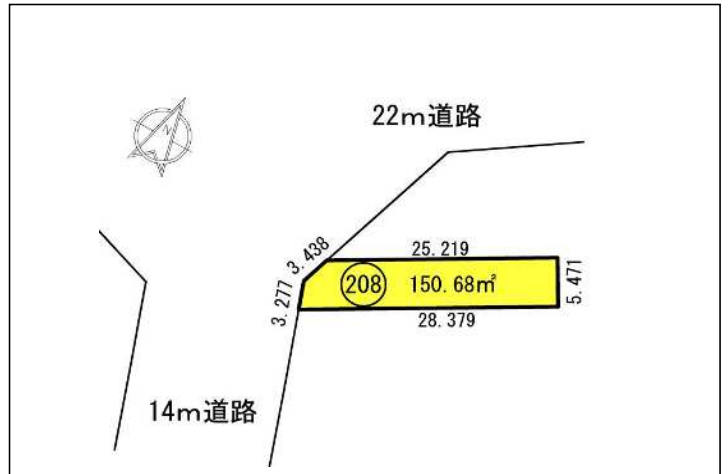

森田北東部地区 208

坪数 45.6 坪
坪単価 14.8 万円

物件詳細

価格	6,713,095 円	坪単価	14.8 万円
		m ² 単価	44,552 円
坪数	45.6 坪	m ² 数	150.68 m ²
地区計画	E地区	建ぺい率	60 %
用途地域	第一種住居地域	容積率	200 %
給水	引込み可	下水	引込み可
町名	上野本町1丁目	地番	902番地
備考	森田小学校 約1,300m 森田中学校 約350m バス停(上森田) 約50m J R 森田駅 約1,500m スーパー 約400m …… アルビス 病院 約1,000m …… 畑内科		

現地写真

寸法図

周辺地図

詳しくは、区画整理課までお気軽にお問い合わせください。 (0776) 20-5470