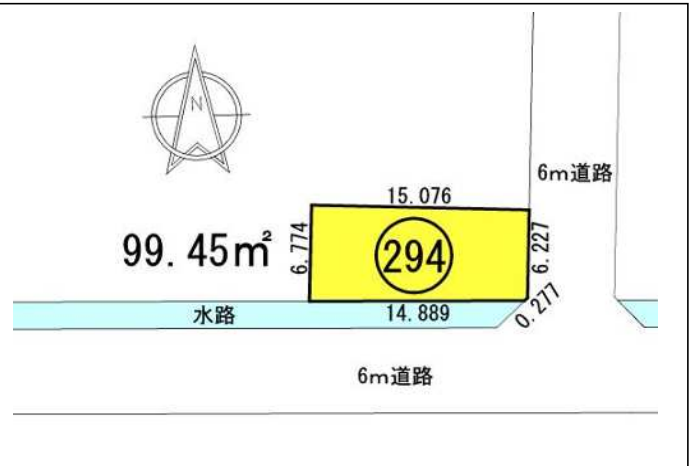

# 森田北東部地区 294

坪数 30.1 坪  
坪単価 12.7 万円

## 物件詳細

価 格	3,803,266 円	坪 単 価	12.7 万円
		m <sup>2</sup> 単 価	38,243 円
坪 数	30.1 坪	m <sup>2</sup> 数	99.45 m <sup>2</sup>
地区計画	E地区	建 ぺ い 率	60 %
用途地域	第一種住居地域	容 積 率	200 %
給 水	引込み 可	下 水	引込み 可
町 名	石盛1丁目	地 番	1013番地
備 考	森田小学校 約1300m JR森田駅 約1200m スーパー(アルビス)約250m ドラッグストア 約250m 森田中学校 約850m バス停(六才橋)約500m コンビニ(ローソン)約100m 病院(友田医院)約900m 近隣に生活用品店多数。福井市街、春江方面へのアクセス良好。		

## 現地写真

## 寸法図