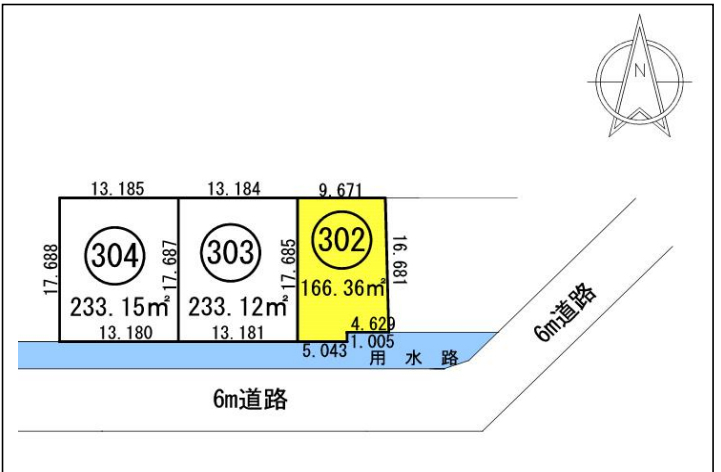

森田北東部地区 302

坪数 50.3坪
坪単価 12.2万円

物件詳細

価格	6,095,596円	坪単価	12.2万円
		m ² 単価	36,641円
坪数	50.3坪	m ² 数	166.36m ²
地区計画	B地区	建ぺい率	60%
用途地域	第一種中高層住居専用地域	容積率	200%
給水	引込み可	下水	引込み済
町名	石盛3丁目	地番	1312番地2
備考	森田小学校 約1,530m 森田中学校 約320m バス停(上森田) 約360m J R 森田駅 約1,860m スーパー 約660m …… アルビス 病院 約1,300m …… 畑内科		

現地写真

寸法図

周辺地図

詳しくは、監理課までお気軽にお問い合わせください。

(0776)20-5555