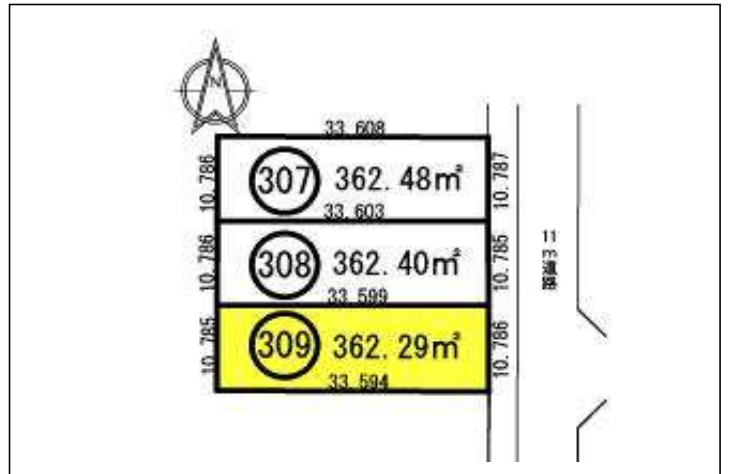

森田北東部地区 309

坪数 109.6坪
坪単価 13.2万円

物件詳細

価格	14,452,834円	坪単価	13.2万円	
		m ² 単価	39,893円	
坪数	109.6坪	m ² 数	362.29m ²	
地区計画	B地区	建ぺい率	60%	
用途地域	第一種中高層住居専用地域	容積率	200%	
給水	引込み可	下水	引込み済	
町名	河合寄安町	地番	1506番地	
備考	森田小学校	3,050m	森田中学校	1,650m
	バス停(定重)	600m	JR森田駅	3,350m
	スーパー	900m	ハニー食彩館	
	病院	550m	つばさ内科	

現地写真

寸法図

周辺地図

詳しくは、区画整理課までお気軽にお問い合わせください。(0776)20-5470