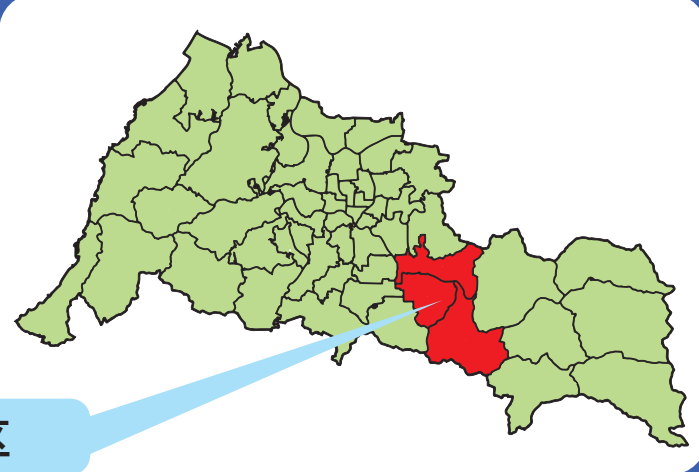

福井市 洪水・土砂災害 ハザードマップ

地区詳細図 ⑧ 酒生・一乗・東郷地区

この地区を流れる河川

足羽川、鹿俣川、一乗谷川

マップを見る上での注意点

このマップの浸水範囲や浸水の深さは、複数の堤防決壊箇所を想定し、それぞれの箇所想定される最大のものをすべて重ね合わせたもので、このとおりに同時に浸水することはありません。

凡例

※避難所の最新情報は、福井市のホームページをご確認ください。

- 最初に開く指定避難所：災害が発生するおそれがある場合に、1番目に関く避難所
- 指定避難所：災害の危険があり避難した住民等が、災害の危険がなくなるまで必要な期間滞在する施設。災害により家に戻れなくなった被災者が一時的に滞在する施設。※開いていない場合がありますのでご注意ください
- この地図の対象地区界
- 地区界
- 国道・県道
- 水位観測所
- ライブカメラ

浸水深の目安

より詳細な浸水深が知りたい方は 福井県水害ハザード情報

土砂災害のおそれがある区域

- 土砂災害警戒区域 (通称：イエローゾーン)：がけ崩れ等が発生した場合に、住民等の生命または身体に危害が生じるおそれがあると認められる区域
- 土砂災害特別警戒区域 (通称：レッドゾーン)：がけ崩れ等が発生した場合に、建築物に損傷が生じ住民等の生命または身体に著しい危害が生じるおそれがあると認められる区域

強い水流により家屋が倒壊・流失するおそれがある区域

家屋倒壊等氾濫想定区域