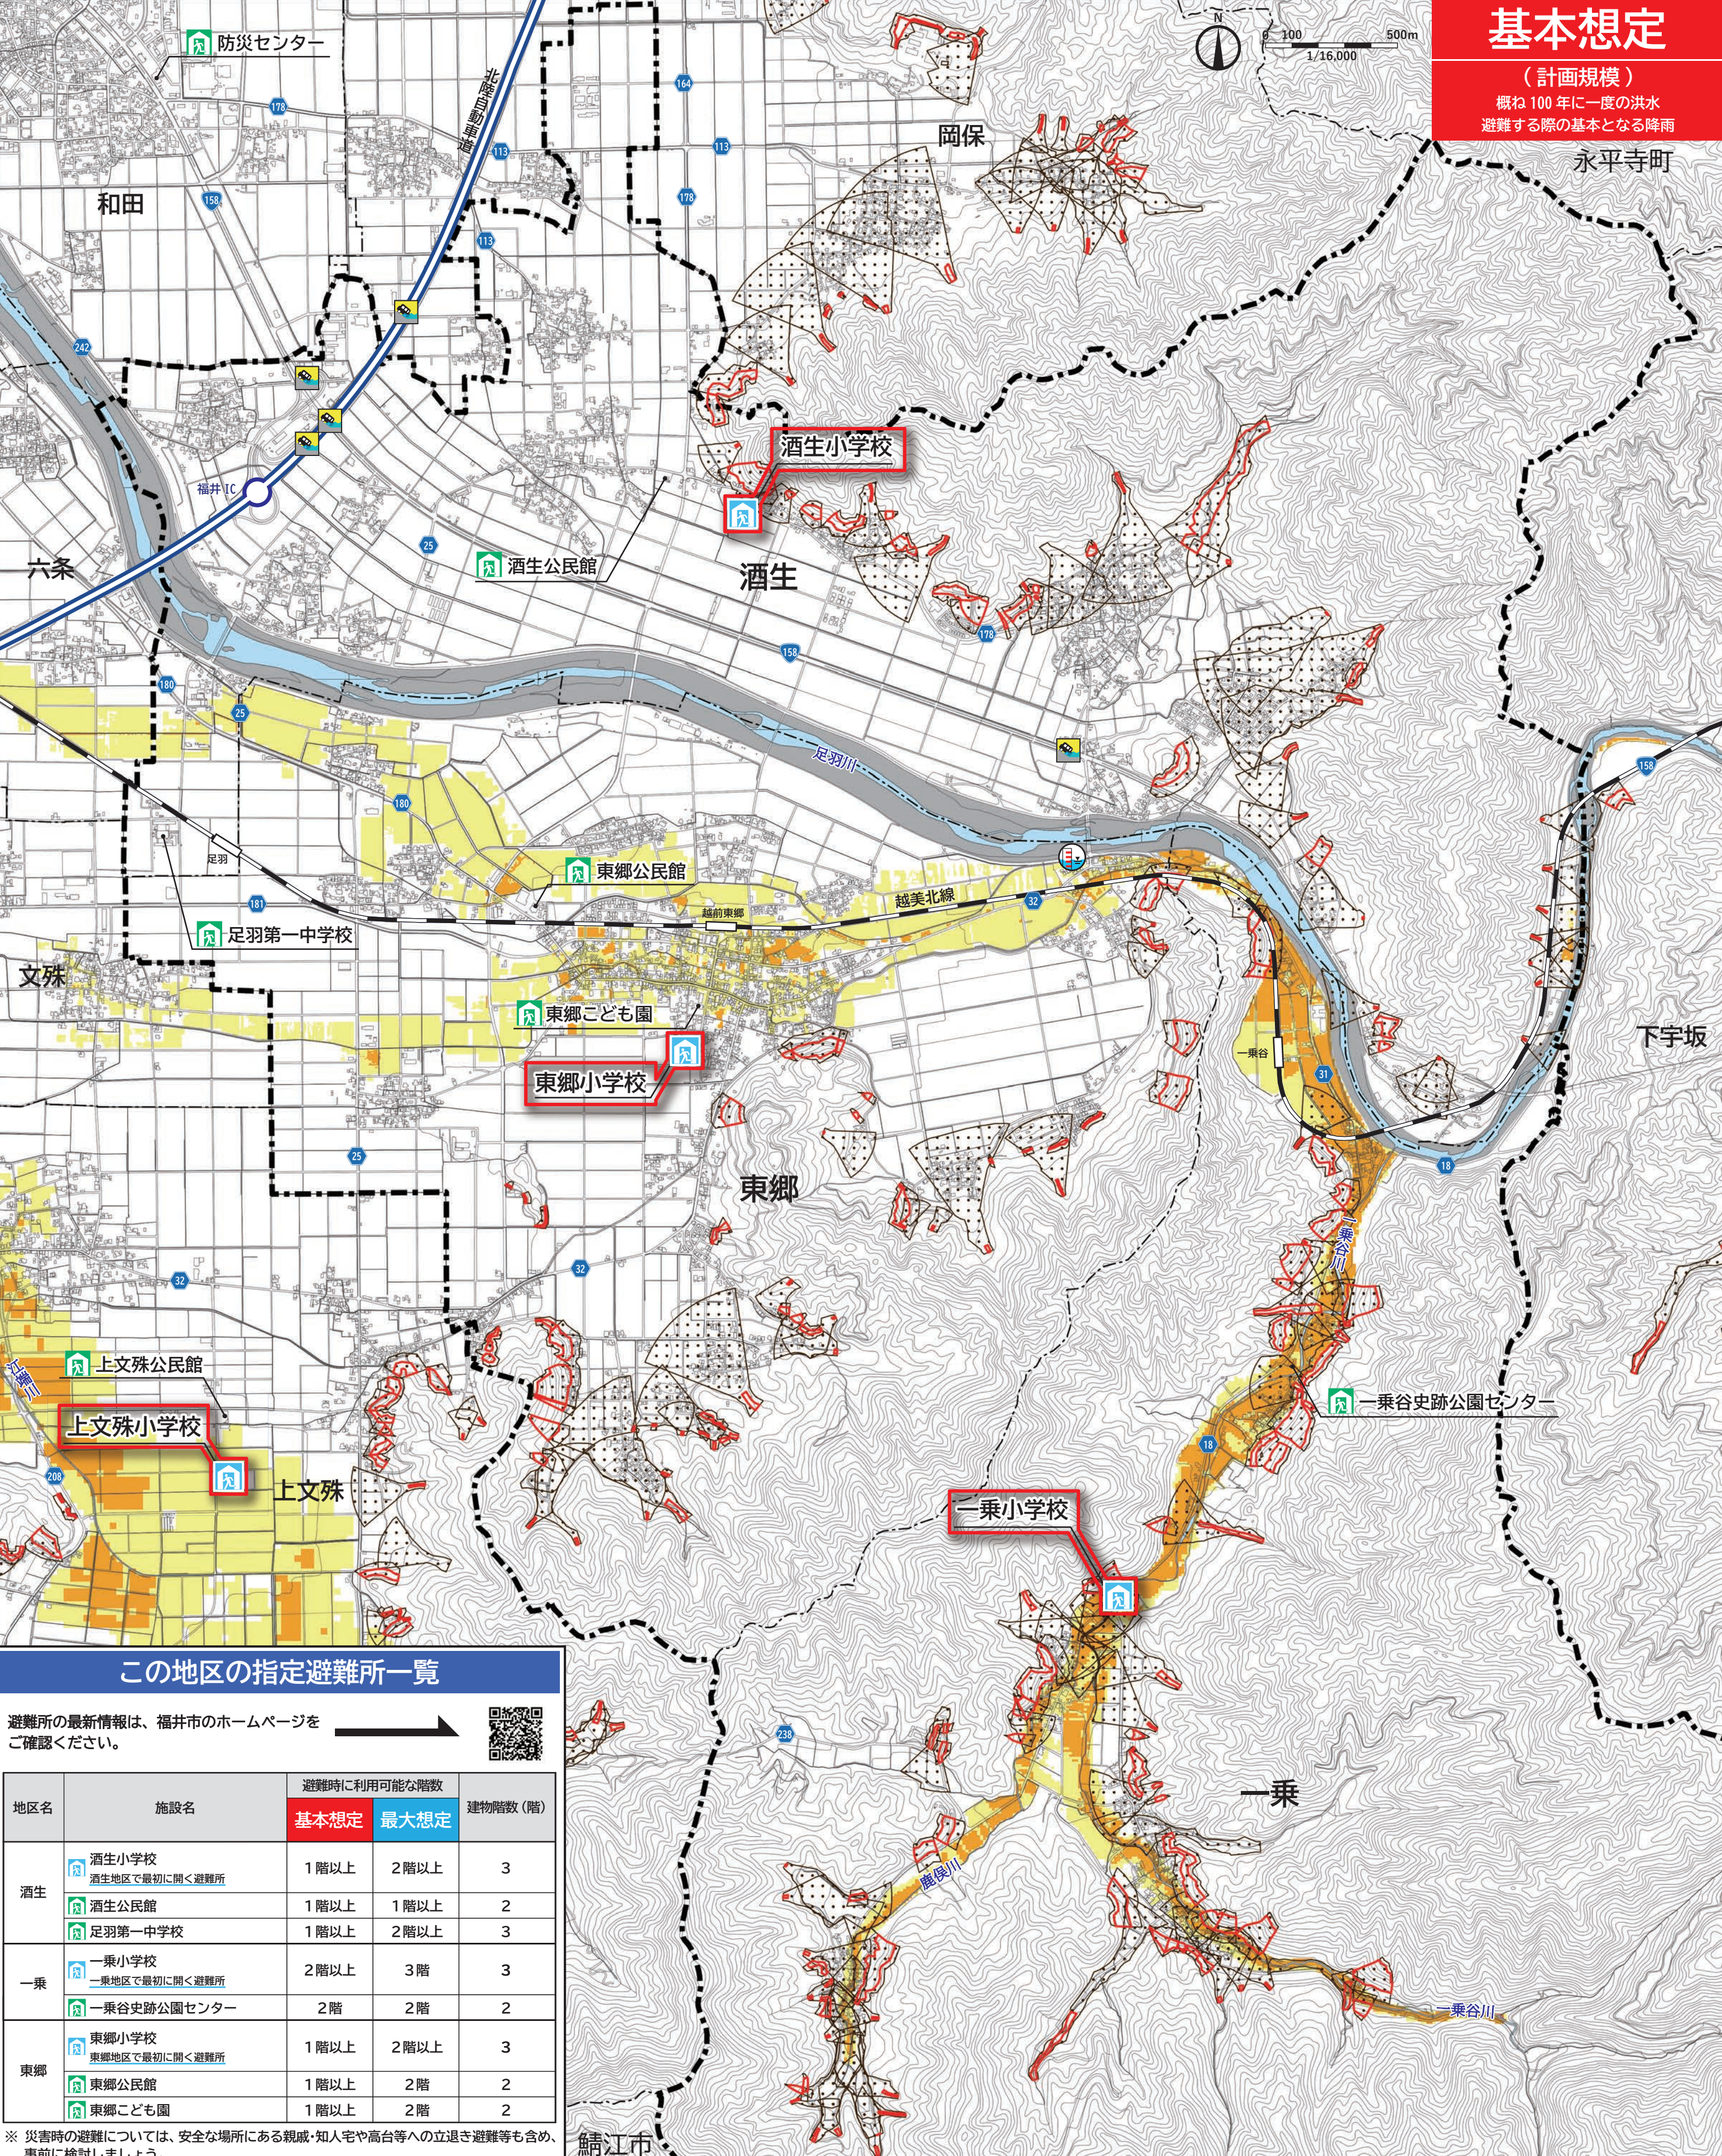

福井市 洪水・土砂災害 ハザードマップ

地区詳細図 ⑧ 酒生・一乗・東郷地区

この地区を流れる河川

足羽川、鹿俣川、一乗谷川

マップを見る上での注意点

このマップの浸水範囲や浸水の深さは、複数の堤防決壊箇所を想定し、それぞれの箇所想定される最大のものをすべて重ね合わせたもので、このとおりに同時に浸水することはありません。

凡例

※避難所の最新情報は、福井市のホームページをご確認ください。

- 最初に開く指定避難所：災害が発生するおそれがある場合に、1番目に関く避難所
- 指定避難所：災害の危険があり避難した住民等が、災害の危険がなくなるまで必要な期間滞在する施設。災害により家に戻れなくなった被災者が一時的に滞在する施設。※開いていない場合がありますのでご注意ください
- この地図の対象地区界
- 地区界
- 国道・県道
- 水位観測所
- ライブカメラ

浸水深の目安

より詳細な浸水深が知りたい方は 福井県水害ハザード情報

土砂災害のおそれがある区域

- 土砂災害警戒区域 (通称：イエローゾーン)：がけ崩れ等が発生した場合に、住民等の生命または身体に危害が生じるおそれがあると認められる区域
- 土砂災害特別警戒区域 (通称：レッドゾーン)：がけ崩れ等が発生した場合に、建築物に損傷が生じ住民等の生命または身体に著しい危害が生じるおそれがあると認められる区域

強い水流により家屋が倒壊・流失するおそれがある区域

家屋倒壊等氾濫想定区域

避難方法の詳細は「8 マップ」を必ずご確認ください

6つの避難行動

- 安全な親戚・知人宅への立退き避難
- 安全なホテル・旅館への立退き避難
- 高台への立退き避難
- 屋内安全確保
- 指定避難所への立退き避難
- 地区が協定を締結した企業等への立退き避難

この地区の指定避難所一覧

避難所の最新情報は、福井市のホームページをご確認ください。

地区名	施設名	避難時に利用可能な階数		建物階数(階)
		基本想定	最大想定	
酒生	酒生小学校	1階以上	2階以上	3
	酒生公民館	1階以上	1階以上	2
	足羽第一中学校	1階以上	2階以上	3
一乗	一乗小学校	2階以上	3階	3
	一乗谷史跡公園センター	2階	2階	2
東郷	東郷小学校	1階以上	2階以上	3
	東郷公民館	1階以上	2階	2
東郷	東郷公民館	1階以上	2階	2
	東郷こども園	1階以上	2階	2