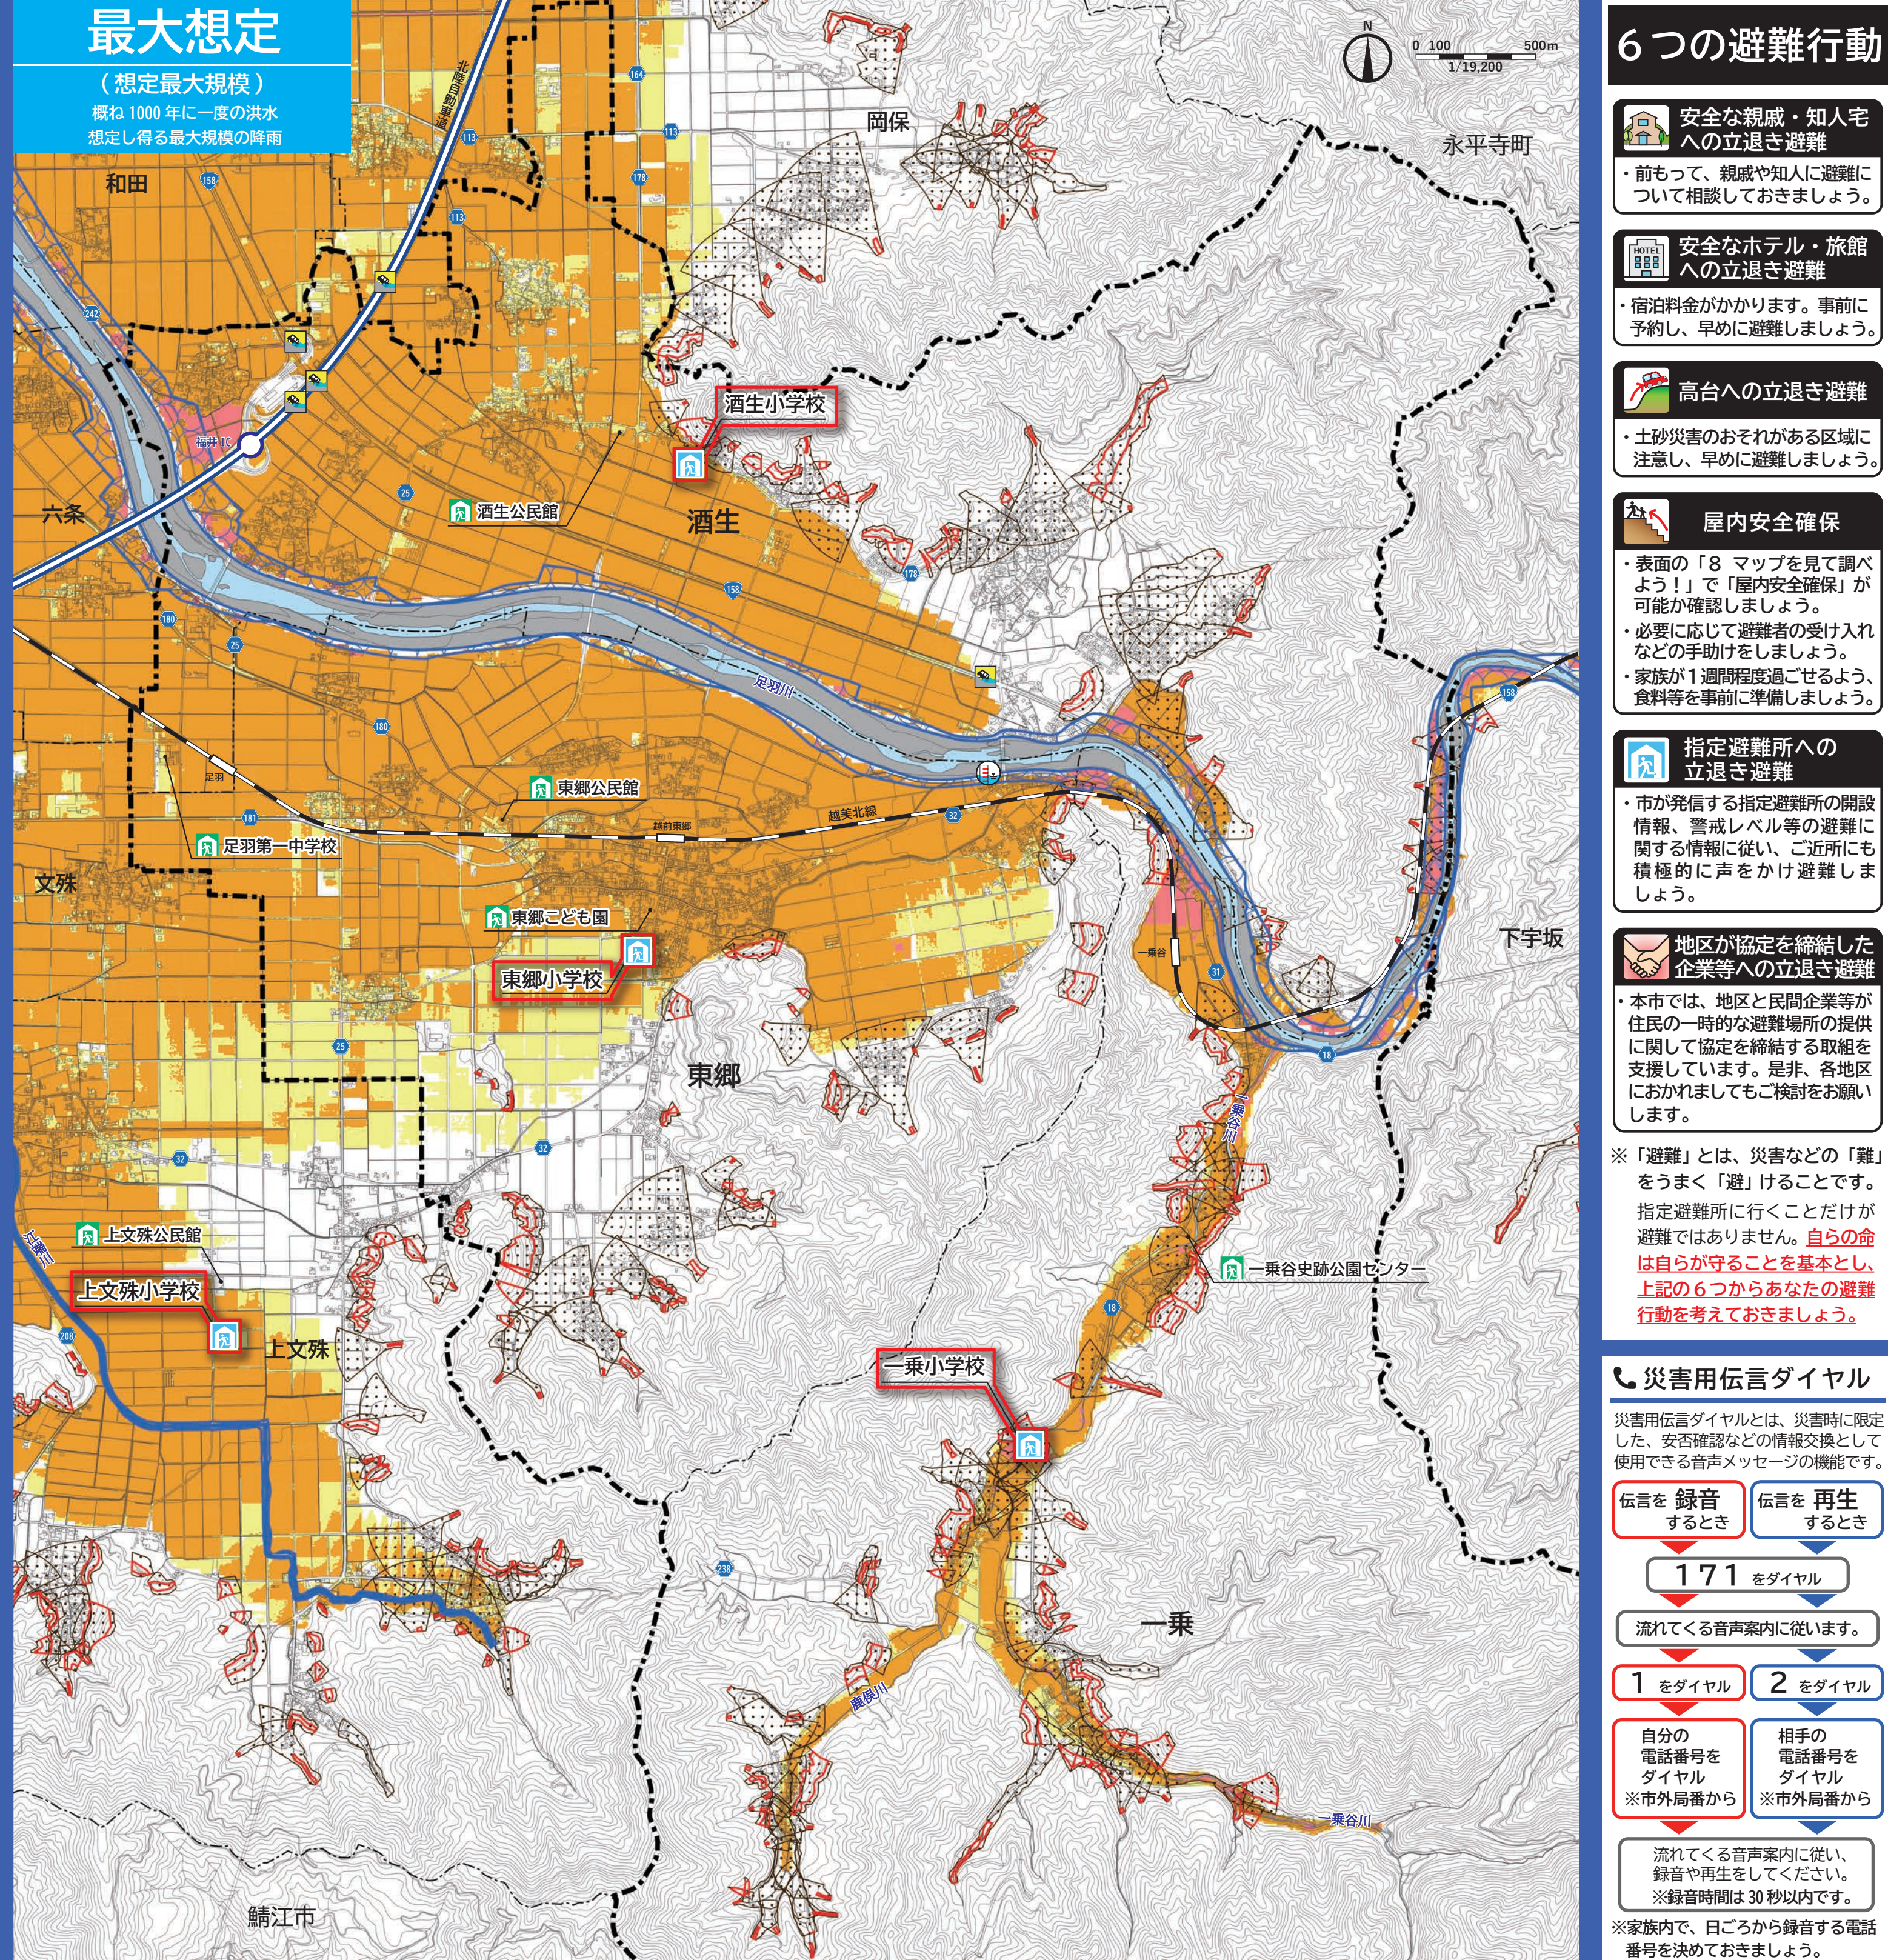

福井市 洪水・土砂災害 ハザードマップ

地区詳細図 ⑧ 酒生・一乗・東郷地区

この地区を流れる河川

足羽川、鹿俣川、一乗谷川

マップを見る上での注意点

このマップの浸水範囲や浸水の深さは、複数の堤防決壊箇所を想定し、それぞれの箇所想定される最大のものをすべて重ね合わせたもので、このとおりに同時に浸水することはありません。

凡例

※避難所の最新情報は、福井市のホームページをご確認ください。

- 最初に開く指定避難所：災害が発生するおそれがある場合に、1番目に関く避難所
- 指定避難所：災害の危険があり避難した住民等が、災害の危険がなくなるまで必要な期間滞在する施設。災害により家に戻れなくなった被災者が一時的に滞在する施設。※開いていない場合がありますのでご注意ください
- この地図の対象地区界
- 地区界
- 国道・県道
- 水位観測所
- ライブカメラ

浸水深の目安

より詳細な浸水深が知りたい方は 福井県水害ハザード情報

土砂災害のおそれがある区域

- 土砂災害警戒区域 (通称：イエローゾーン)：がけ崩れ等が発生した場合に、住民等の生命または身体に危害が生じるおそれがあると認められる区域
- 土砂災害特別警戒区域 (通称：レッドゾーン)：がけ崩れ等が発生した場合に、建築物に損傷が生じ住民等の生命または身体に著しい危害が生じるおそれがあると認められる区域

強い水流により家屋が倒壊・流失するおそれがある区域

家屋倒壊等氾濫想定区域

避難方法の詳細は「8 マップ」を必ずご確認ください

6つの避難行動

- 安全な親戚・知人宅への立退き避難
- 安全なホテル・旅館への立退き避難
- 高台への立退き避難
- 屋内安全確保
- 指定避難所への立退き避難
- 地区が協定を締結した企業等への立退き避難

この地区の指定避難所一覧

避難所の最新情報は、福井市のホームページをご確認ください。

地区名	施設名	避難時に利用可能な階数		建物階数(階)
		基本想定	最大想定	
酒生	酒生小学校	1階以上	2階以上	3
	酒生公民館	1階以上	1階以上	2
	足羽第一中学校	1階以上	2階以上	3
一乗	一乗小学校	2階以上	3階	3
	一乗谷史跡公園センター	2階	2階	2
東郷	東郷小学校	1階以上	2階以上	3
	東郷公民館	1階以上	2階	2
東郷	東郷公民館	1階以上	2階	2
	東郷こども園	1階以上	2階	2