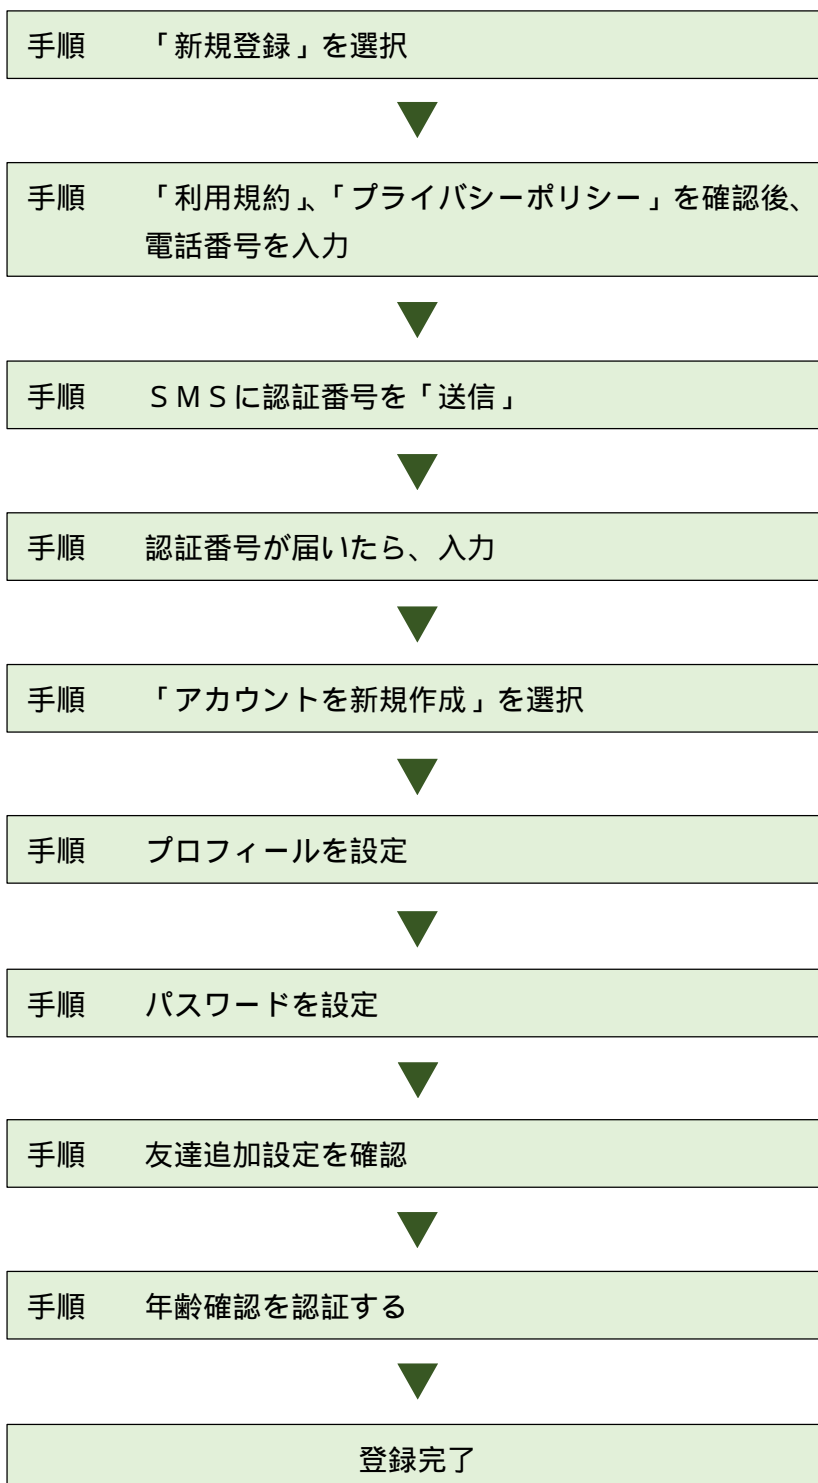

### 友だち登録の方法

はじめのうちは、まずLINEをダウンロードしてください。  
[LINEダウンロードページ](#)（新しいウィンドウが開きます）

次のいずれかの方法で友だち登録をお願いします。

スマートフォンの仕様に応じて、ダウンロード先を選び、アイコンを選択することで、LINEがダウンロードされます。

- ・スマートフォンの仕様が「iPhone」の方は、Apple Storeのアイコンを選択しダウンロードしてください。
- ・スマートフォンの仕様が「Android」の方は、Google Playのアイコンを選択しダウンロードしてください。

## LINEの登録手順（LINEを持っていない方）

LINEをインストールしたら・・・