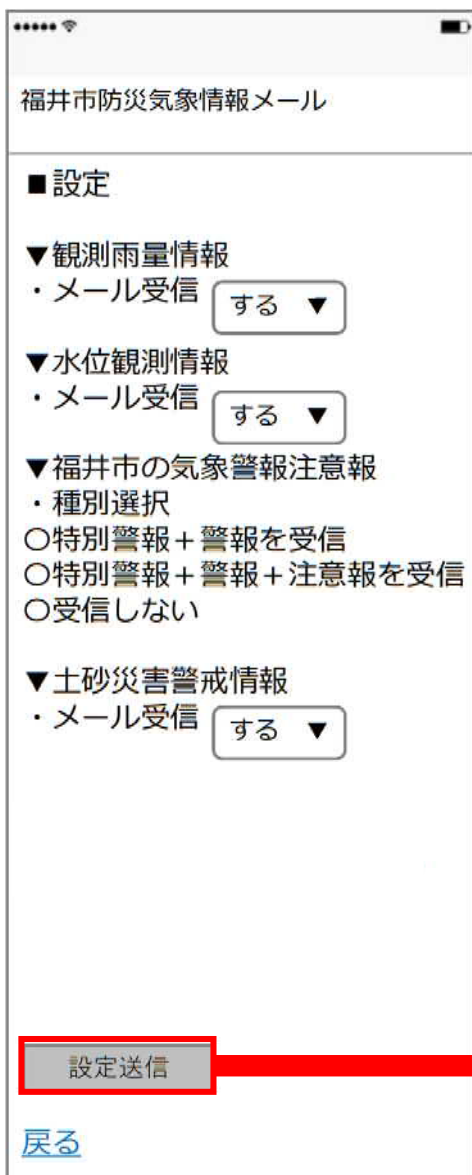

表 避難情報(集める情報)の種類

名称	内容
福井市ホームページ	気象情報、避難情報などの災害情報を確認できます。
テレビ・ラジオ	テレビはdボタンから最新情報を確認できます。 ラジオは停電時の情報入手に有効です。
気象庁(福井地方気象台)	雨や天気などの気象に関する情報を確認できます。
福井県河川・砂防総合情報 国土交通省 川の水位情報	河川カメラや水位観測所の状況を確認できます。
Twitter (@Fukuicity_Bosai) Facebook (@Fukui.city.Bousai.Info)	気象情報や避難情報などの災害情報を確認できません。

届いたメールに記載されたからURLからインターネットに接続します。

メールを送信しても返信がない場合は・・・

登録用アドレスにメールを送信しても返信がない場合は次の内容を確認してください

登録用メールアドレスを確認する

新着メールの問合せを実施する

迷惑メール設定を確認する

@jijo.bosai.info からのドメイン許可

URL付きメール を許可

パソコンからのメール を許可

「はい」を選択し、規約に同意します。

画面に従って情報を登録します。

完了