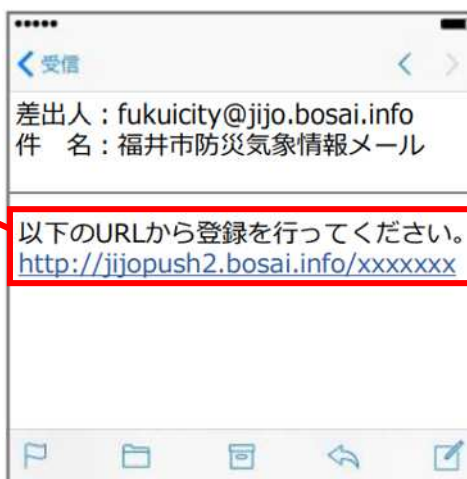

表 避難情報(集める情報)の種類

名称	内容
福井市ホームページ	気象情報、避難情報などの災害情報を確認できます。
テレビ・ラジオ	テレビはdボタンから最新情報を確認できます。 ラジオは停電時の情報入手に有効です。
気象庁(福井地方気象台)	雨や天気などの気象に関する情報を確認できます。
福井県河川・砂防総合情報 国土交通省 川の水位情報	河川カメラや水位観測所の状況を確認できます。
Twitter (@Fukuicity_Bosai) Facebook (@Fukui.city.Bousai.Info)	気象情報や避難情報などの災害情報を確認できません。

## 福井市防災気象情報メールの登録方法

福井市防災気象情報メールは、現在使用しているメールを使い、指定された登録用のメールアドレス ( `fukuicity@jijo.bosai.info` ) に空メールを送ることで、登録用URLを記したメールが届きます。

登録用アドレスに、件名・本文を入力せずにメールを送信します。  
2次元コード対応の携帯電話をご利用の場合、右からアクセスできます。

`fukuicity@jijo.bosai.info`

届いたメールに記載されたからURLからインターネットに接続します。

メールを送信しても返信がない場合は・・・

登録用アドレスにメールを送信しても返信がない場合は次の内容を確認してください

登録用メールアドレスを確認する

新着メールの問合せを実施する

迷惑メール設定を確認する

@jijo.bosai.info からのドメイン許可

URL付きメール を許可

パソコンからのメール を許可

「はい」を選択し、規約に同意します。

画面に従って情報を登録します。

完了