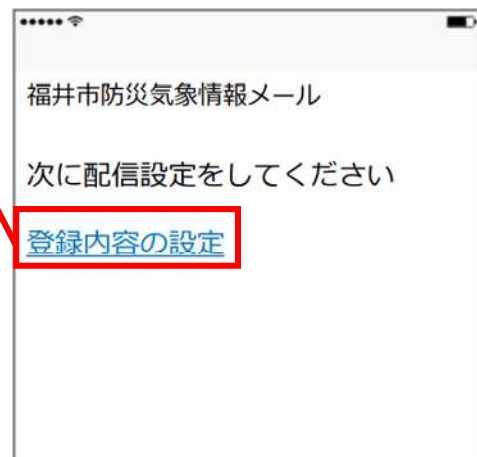

## 福井市防災気象情報メールの登録方法

福井市防災気象情報メールは、現在使用しているメールを使い、指定された登録用のメールアドレス ( `fukuicity@jijo.bosai.info` ) に空メールを送ることで、登録用URLを記したメールが届きます。

登録用アドレスに、件名・本文を入力せずにメールを送信します。  
2次元コード対応の携帯電話をご利用の場合、右からアクセスできます。

`fukuicity@jijo.bosai.info`

届いたメールに記載されたからURLからインターネットに接続します。

メールを送信しても返信がない場合は・・・

登録用アドレスにメールを送信しても返信がない場合は次の内容を確認してください

登録用メールアドレスを確認する

新着メールの問合せを実施する

迷惑メール設定を確認する

@jijo.bosai.info からのドメイン許可

URL付きメール を許可

パソコンからのメール を許可

「はい」を選択し、規約に同意します。

画面に従って情報を登録します。

完了