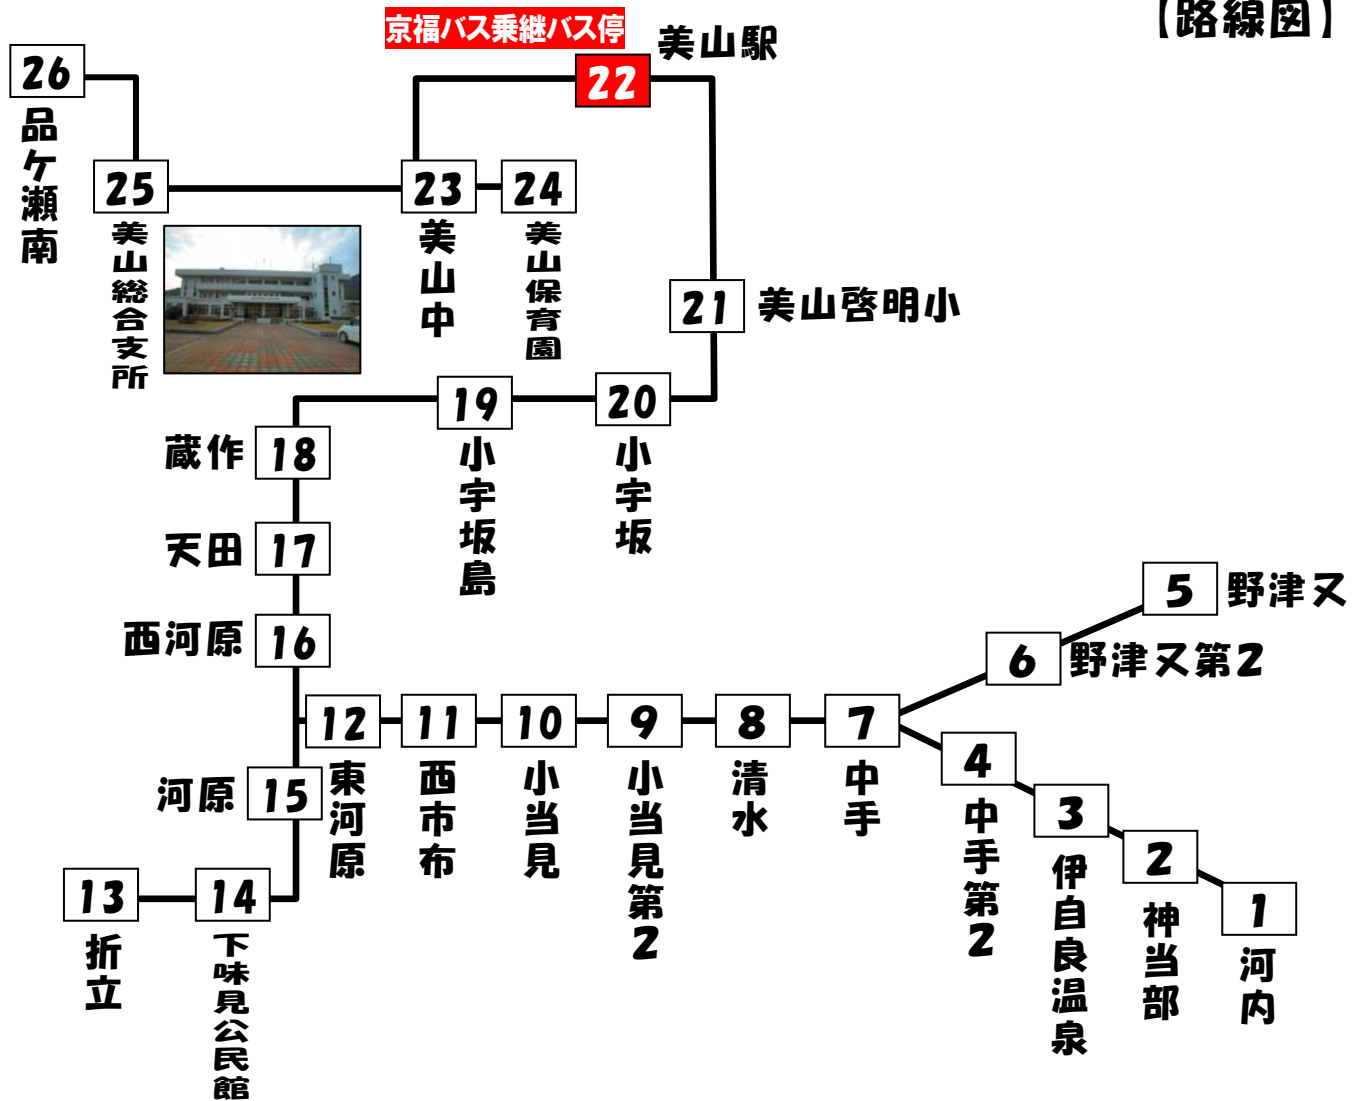

美山駅方面(上り)

※学校休暇(春休 3/25~4/5・夏休 7/21~8/28・秋休 10月第2木曜の翌日から5日間・冬休 12/24~1/7)

停留所	平日				休日(土・日・祝・学校休暇中※)			
	第1便	第2便	第3便	第4便	第1便	第2便	第3便	第4便
26: 品ヶ瀬南	—	12:04	—	—	—	12:04	—	—
25: 美山総合支所	7:55	12:05	16:05	18:20	7:55	12:05	15:30	17:00
24: 美山保育園	↓	↓	16:07	↓	↓	↓	15:32	↓
23: 美山中学校	7:56	12:06	16:08	18:21	7:56	12:06	15:33	17:01
22: 美山駅	7:58	12:08	16:10	18:23	7:58	12:08	15:35	17:03
21: 美山啓明小	8:02	12:12	16:14	18:27	8:02	12:12	15:39	17:07
20: 小宇坂	8:03	12:13	16:15	18:28	8:03	12:13	15:40	17:08
19: 小宇坂島	8:04	12:14	16:16	18:29	8:04	12:14	15:41	17:09
18: 蔵作	8:05	12:15	16:17	18:30	8:05	12:15	15:42	17:10
17: 天田	8:08	12:18	16:20	18:33	8:08	12:18	15:45	17:13
16: 西河原	8:11	12:21	16:23	18:36	8:11	12:21	15:48	17:16
15: 河原	8:12	12:22	16:24	18:37	8:12	12:22	15:49	17:17
14: 下味見公民館	8:14	12:24	16:26	18:39	8:14	12:24	15:51	17:19
13: 折立	8:15	12:25	16:27	18:40	8:15	12:25	15:52	17:20
12: 東河原	8:19	12:29	16:31	18:44	8:19	12:29	15:56	17:24
11: 西市布	8:23	12:33	16:35	18:48	8:23	12:33	16:00	17:28
10: 小当見	8:24	12:34	16:36	18:49	8:24	12:34	16:01	17:29
9: 小当見第2	8:24	12:34	16:36	18:49	8:24	12:34	16:01	17:29
8: 清水(美山)	8:25	12:35	16:37	18:50	8:25	12:35	16:02	17:30
7: 中手	8:25	12:35	16:37	18:50	8:25	12:35	16:02	17:30
6: 野津又第2	8:26	12:36	16:38	18:51	8:26	12:36	16:03	17:31
5: 野津又	8:28	12:38	16:40	18:53	8:28	12:38	16:05	17:33
4: 中手第2	8:30	12:40	16:42	18:55	8:30	12:40	16:07	17:35
3: 伊自良温泉	8:31	12:41	16:43	18:56	8:31	12:41	16:08	17:36
2: 神当部	8:32	12:42	16:44	18:57	8:32	12:42	16:09	17:37
1: 河内	8:34	12:44	16:46	18:59	8:34	12:44	16:11	17:39
京福バス大野線接続	7:30	11:37	16:07	18:15	7:37	11:37	*	16:41

河内方面(下り)

\*JR越美北線・美山駅着 15:29と接続。

【路線図】

【ご案内】

- 地域バスは、1乗車100円で、どなたでも御利用できます。
- 未就学児は無料です。
- 小中学生がスクールバスとして利用する際は無料です。

【休日ダイヤによる運行日】

- 下記の期間・曜日は、休日ダイヤにより運行します。
  - ・春休み中（3月25日～4月5日）
  - ・夏休み中（7月21日～8月28日）
  - ・秋休み中（10月第2木曜の翌日から5日間）
  - ・冬休み中（12月24日～1月7日）
  - ・土、日、祝日