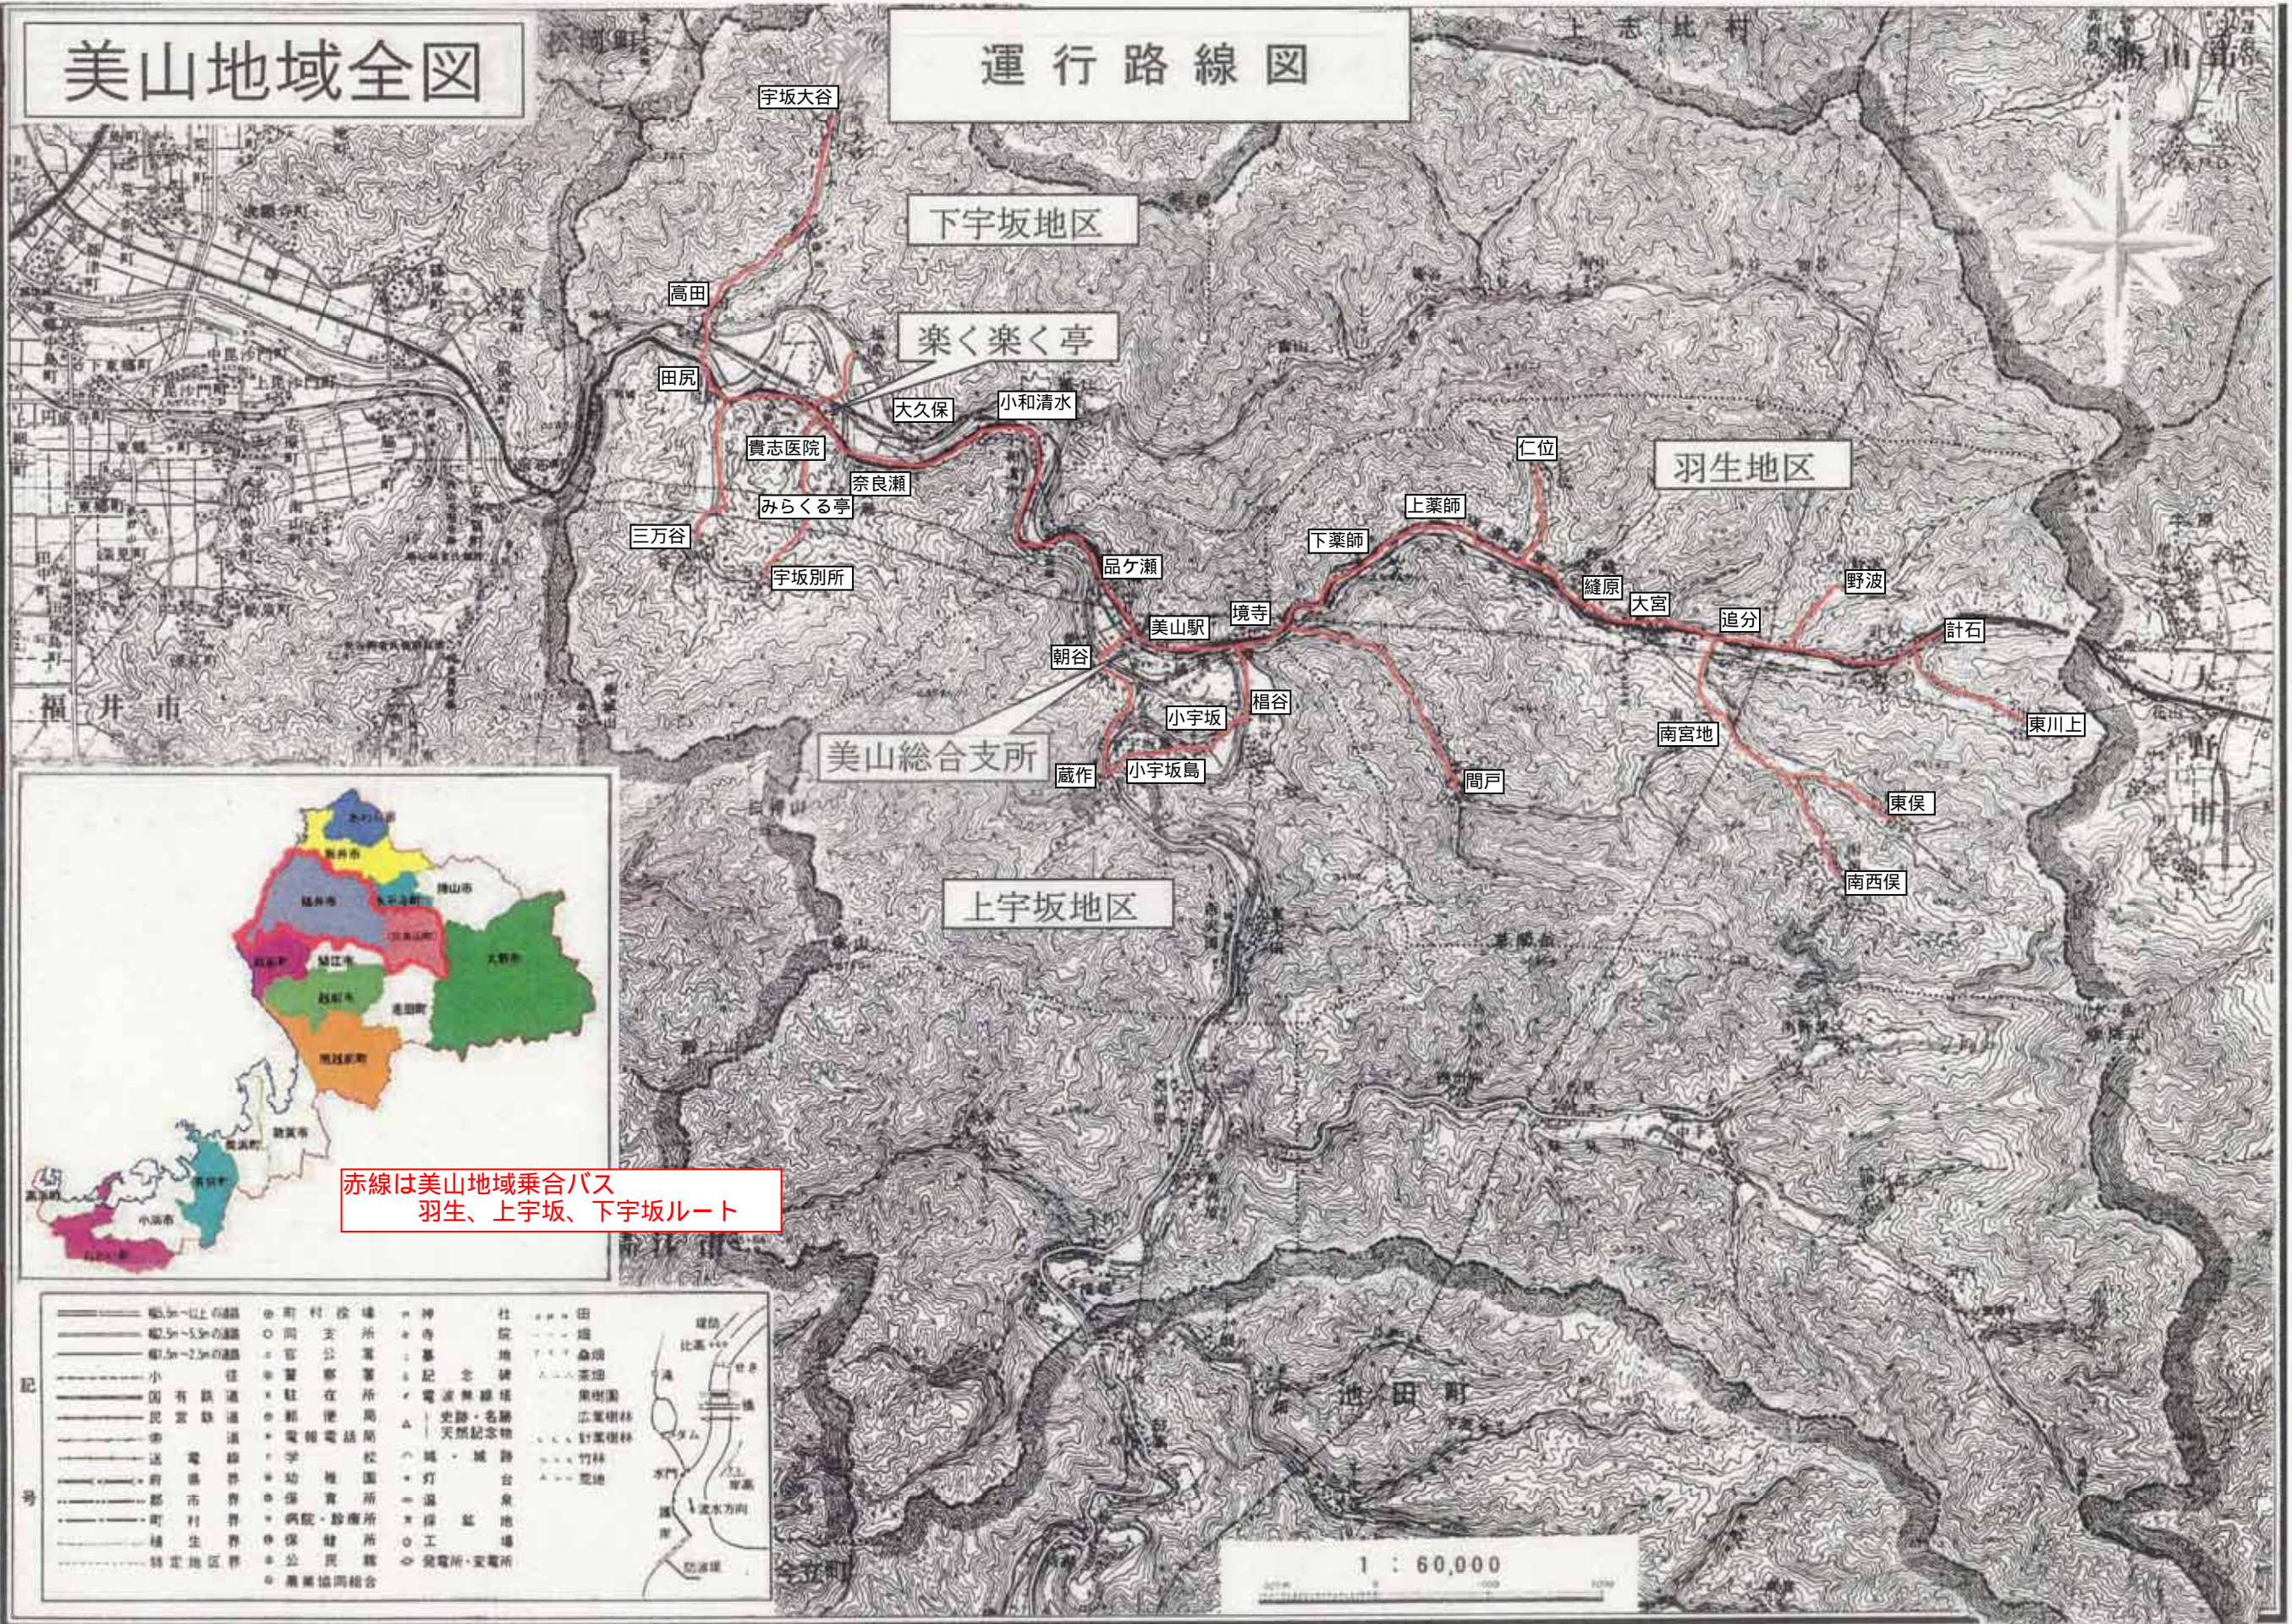

美山地域全図

運行路線図

下宇坂地区

楽しく楽く亭

羽生地区

上宇坂地区

美山総合支所

赤線は美山地域乗合バス
羽生、上宇坂、下宇坂ルート

<ul style="list-style-type: none"> 6.5m以上の道路 5.5m-6.5mの道路 4.5m-5.5mの道路 小径 国有鉄道 民営鉄道 送電線 市界 町界 村界 特定地区界 	<ul style="list-style-type: none"> 村役場 支所 官公署 警察署 駐在所 郵便局 電報電話局 学校 幼稚園 保育所 病院・診療所 公民館 農業協同組合 	<ul style="list-style-type: none"> 神社 寺院 墓 記念碑 電線無線塔 史跡・名勝 天然記念物 城・城跡 灯台 温泉 採鉱地 工場・発電所 	<ul style="list-style-type: none"> 田 畑 森林 果樹園 広葉樹林 針葉樹林 竹林 荒地
---	---	--	---