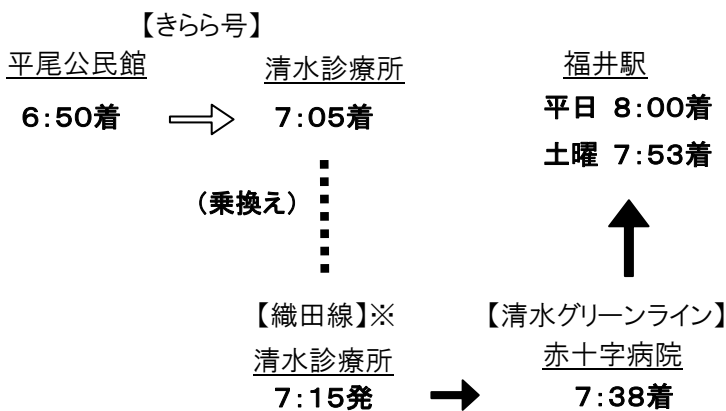

【時刻表】 1回100円（運行日）毎週水・土曜日 平成27年8月1日改正版

西：清水畑・平尾線（旧Aルート）上り			
停留所名	第1便	第2便	第3便
平尾公民館	6:50	9:30	12:50
旧清水畑公民館	6:51	9:31	12:51
清水畑ふれあい会館	6:52	9:32	12:52
本折ふれあい会館	6:54	9:34	12:54
団地入口	6:55	9:35	12:55
滝波清流会館	6:57	9:37	12:57
清水西公民館	7:00	9:40	13:00
睦月神事会館	7:03	9:43	13:03
清水診療所 （乗換え可能停留所）	7:05	9:45	13:05
出村	7:08	9:48	13:08
清水総合支所	7:10	9:50	13:10
清水高齢者福祉センター	7:14	9:54	13:14
プラント3・膳野菜	7:17	9:57	13:17
きらら館	7:19	9:59	13:19
シルバー病院	7:22	10:01	13:21
ふくい健康の森	7:23	10:03	13:23

西：清水畑・平尾線（旧Aルート）下り			
停留所名	第1便	第2便	第3便
ふくい健康の森	7:30	12:00	15:20
シルバー病院	7:32	12:02	15:22
きらら館	7:34	12:04	15:24
プラント3・膳野菜 （乗換え可能停留所）	7:36	12:06	15:26
清水高齢者福祉センター	7:39	12:09	15:29
清水総合支所	7:43	12:13	15:33
出村	7:45	12:15	15:35
清水診療所	7:48	12:18	15:38
睦月神事会館	7:50	12:20	15:40
清水西公民館	7:53	12:23	15:43
滝波清流会館	7:56	12:26	15:46
団地入口	7:58	12:28	15:48
本折ふれあい会館	7:59	12:29	15:49
清水畑ふれあい会館	8:01	12:31	15:51
旧清水畑公民館	8:02	12:32	15:52
平尾公民館	8:03	12:33	15:53

※道路状況や天候等により予定通り運行できない場合がありますのでご了承下さい。

【西：笹谷・志津が丘線⇄路線バス乗継情報】

○きらら号：上り第1便を利用