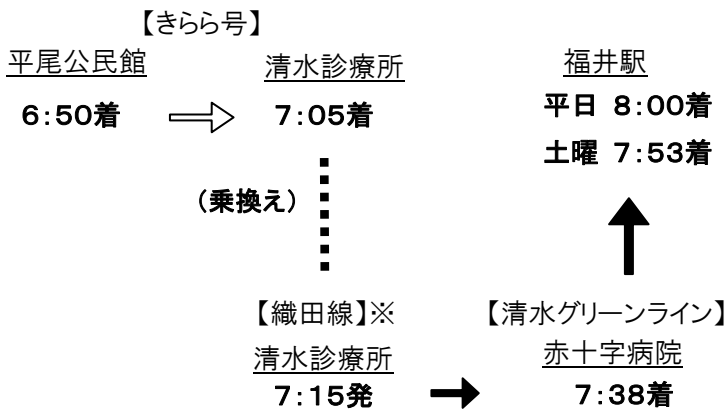

【時刻表】 1回100円（運行日）毎週水・土曜日 平成27年8月1日改正版

西：清水畑・平尾線（旧Aルート）上り			
停留所名	第1便	第2便	第3便
平尾公民館	6:50	9:30	12:50
旧清水畑公民館	6:51	9:31	12:51
清水畑ふれあい会館	6:52	9:32	12:52
本折ふれあい会館	6:54	9:34	12:54
団地入口	6:55	9:35	12:55
滝波清流会館	6:57	9:37	12:57
清水西公民館	7:00	9:40	13:00
睦月神事会館	7:03	9:43	13:03
清水診療所 （乗換え可能停留所）	7:05	9:45	13:05
出村	7:08	9:48	13:08
清水総合支所	7:10	9:50	13:10
清水高齢者福祉センター	7:14	9:54	13:14
プラント3・膳野菜	7:17	9:57	13:17
きらら館	7:19	9:59	13:19
シルバー病院	7:22	10:01	13:21
ふくい健康の森	7:23	10:03	13:23

西：清水畑・平尾線（旧Aルート）下り			
停留所名	第1便	第2便	第3便
ふくい健康の森	7:30	12:00	15:20
シルバー病院	7:32	12:02	15:22
きらら館	7:34	12:04	15:24
プラント3・膳野菜 （乗換え可能停留所）	7:36	12:06	15:26
清水高齢者福祉センター	7:39	12:09	15:29
清水総合支所	7:43	12:13	15:33
出村	7:45	12:15	15:35
清水診療所	7:48	12:18	15:38
睦月神事会館	7:50	12:20	15:40
清水西公民館	7:53	12:23	15:43
滝波清流会館	7:56	12:26	15:46
団地入口	7:58	12:28	15:48
本折ふれあい会館	7:59	12:29	15:49
清水畑ふれあい会館	8:01	12:31	15:51
旧清水畑公民館	8:02	12:32	15:52
平尾公民館	8:03	12:33	15:53

※道路状況や天候等により予定通り運行できない場合がありますのでご了承下さい。

【西：笹谷・志津が丘線⇄路線バス乗継情報】

○きらら号：上り第1便を利用