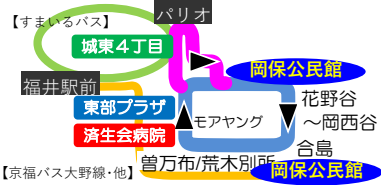

■岡の泉号:南回り系統

(月・水・金曜運行)

令和4年4月改定

停留所名	①	②	③	④	⑤	⑥	⑦	⑧	⑨	⑩	⑪
岡保公民館	8:35	9:12	9:49	10:26	11:18		13:48	14:55		16:47	17:39
岡保こども園	8:36	9:13	9:50	10:27	11:19		13:49	14:56		16:48	17:40
河水南	8:37	9:14	9:51	10:28	11:20		13:50	14:57		16:49	17:41
真楽寺前	8:39	9:16	9:53	10:30	11:22		13:52	14:59		16:51	17:43
大畑	8:41	9:18	9:55	10:32	11:24		13:54	15:01		16:53	17:45
宮地	8:42	9:19	9:56	10:33	11:25		13:55	15:02		16:54	17:46
ほほ咲みの郷	8:43	9:20	9:57	10:34	11:26		13:56	15:03		16:55	17:47
花野谷東	8:44	9:21	9:58	10:35	11:27		13:57	15:04		16:56	17:48
宮地南	8:46	9:23	10:00	10:37	11:29		13:59	15:06		16:58	17:50
大畑集落センター	8:47	9:24	10:01	10:38	11:30		14:00	15:07		16:59	17:51
岡の泉	8:48	9:25	10:02	10:39	11:31		14:01	15:08		17:00	17:52
岡西谷	8:48	9:25	10:02	10:39	11:31		14:01	15:08		17:00	17:52
荒木集落センター	8:50	9:27	10:04	10:41	11:33		14:03	15:10		17:02	17:54
合島	8:51	9:28	10:05	10:42	11:34		14:04	15:11		17:03	17:55
子供会館前	8:53	9:30	10:07	10:44	11:36		14:06	15:13		17:05	17:57
曾万布東	8:54	9:31	10:08	10:45	11:37		14:07	15:14		17:06	17:58
曾万布西	8:55	9:32	10:09	10:46	11:38		14:08	15:15		17:07	17:59
モアヤング前	↓	↓	↓	↓	↓	13:15	↓	↓	16:14	↓	↓
済生会病院	8:57	9:34	10:11	10:48	11:40	13:18	14:10	15:17	16:17	17:09	18:01
有塚医院前	8:59	9:36	10:13	10:50	11:42	13:20	14:12	15:19	16:19	17:11	↓
和田東二丁目	9:00	9:37	10:14	10:51	11:43	13:21	14:13	15:20	16:20	17:12	↓
ゲンキー和田東店前	9:01	9:38	10:15	10:52	11:44	13:22	14:14	15:21	16:21	17:13	↓
東部プラザ	9:02	9:39	10:16	10:53	11:45	13:23	14:15	15:22	16:22	17:14	↓
	9:05	9:42	10:19	10:56	11:48	13:26	14:18	15:25	16:25	17:17	↓
問屋町東	9:08	9:45	10:22	↓	↓	↓	↓	↓	↓	↓	↓
印田ゴルフセンター	9:09	9:46	10:23	↓	↓	↓	↓	↓	↓	↓	↓
御幸4丁目東	↓	↓	↓	10:58	11:50	13:28	14:20	15:27	16:27	17:19	↓
城東4丁目	↓	↓	↓	10:59	11:51	13:29	14:21	15:28	16:28	17:20	↓
パリオ	↓	↓	↓	11:03	11:55	13:33	14:25	15:32	16:32	17:24	↓
				11:03	11:55	13:33	14:40	16:07	16:32	17:24	↓
南四ツ居	↓	↓	↓	11:04	11:56	13:34	14:41	16:08	16:33	17:25	↓
モアヤング前	↓	↓	↓	↓	↓	↓	↓	16:13	↓	↓	18:04
自動車学校入口	↓	↓	↓	11:04		13:34	14:41		16:33	17:25	
上北野	↓	↓	↓	11:05		13:35	14:42		16:34	17:26	
喜ね舎	↓	↓	↓	11:09		13:39	14:46		16:38	17:30	
河増	↓	↓	↓	11:11		13:41	14:48		16:40	17:32	
印田口	↓	↓	↓	11:11		13:41	14:48		16:40	17:32	
岡保郵便局	↓	↓	↓	11:12		13:42	14:49		16:41	17:33	
殿下	↓	↓	↓	11:12		13:42	14:49		16:41	17:33	
殿下集落センター	↓	↓	↓	11:13		13:43	14:50		16:42	17:34	
殿下口	↓	↓	↓	11:13		13:43	14:50		16:42	17:34	
寮	↓	↓	↓	11:14		13:44	14:51		16:43	17:35	
寮口	↓	↓	↓	11:14		13:44	14:51		16:43	17:35	
岡保公民館	9:11	9:48	10:25	11:17		13:47	14:54		16:46	17:38	