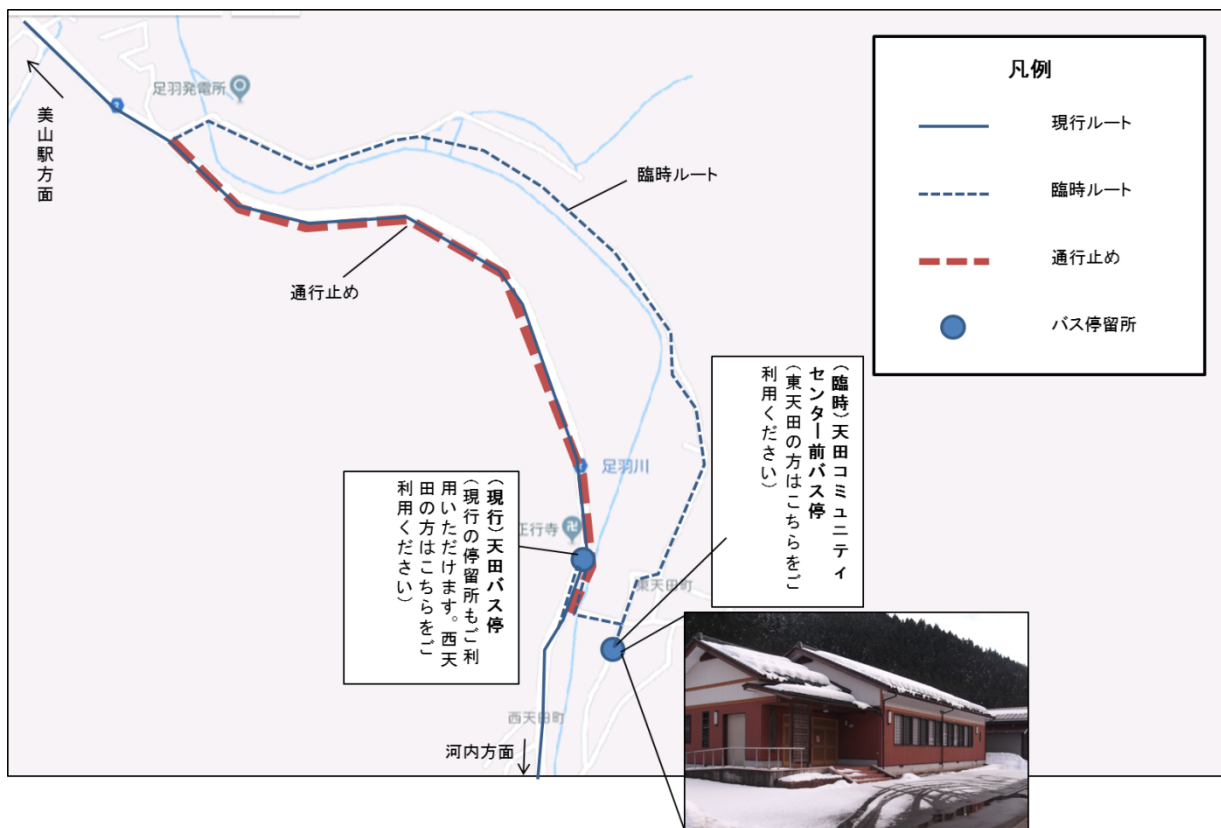

美山地区にお住まいの皆様へ

福井市都市戦略部地域交通課

県道 武生美山線 福井市蔵作町の土砂災害に伴う 美山地域バス（味見ルート）の運行再開について

県道 武生美山線 福井市蔵作町にて、平成29年12月29日（金）に発生した土砂災害に伴いまして、同日より当該バスを運休とさせていただいており、皆様におかれましては大変ご迷惑をおかけしております。

このたび、下記のとおり変更を行い、**平成30年1月6日（土）より**運行を再開いたしますのでお知らせいたします。

記

- ・車両：29人乗り車両→15人乗り車両（福井200さ807キャラバン）に変更
- ・臨時ルート：天田バス停～蔵作バス停 間にて一部迂回路を通る臨時ルートを設定（下図参照）
- ・臨時バス停：天田コミュニティセンター前に臨時バス停を設定（現行の天田バス停もご利用いただけます）
  （下図参照）

※原則、現状の時刻で運行いたしますが、迂回路の混雑など交通事情により遅れが生じることが予想されますので、ご了承ください。

※美山駅方面の第1便（7：10 河内発）は、幼・小・中の通学利用者でほぼ定員になってしまうため、一般利用者の皆様におかれましては、ご理解とご協力をお願いいたします。

【連絡先】
福井市美山総合支所 0776-90-1111
福井市地域交通課 0776-20-5138