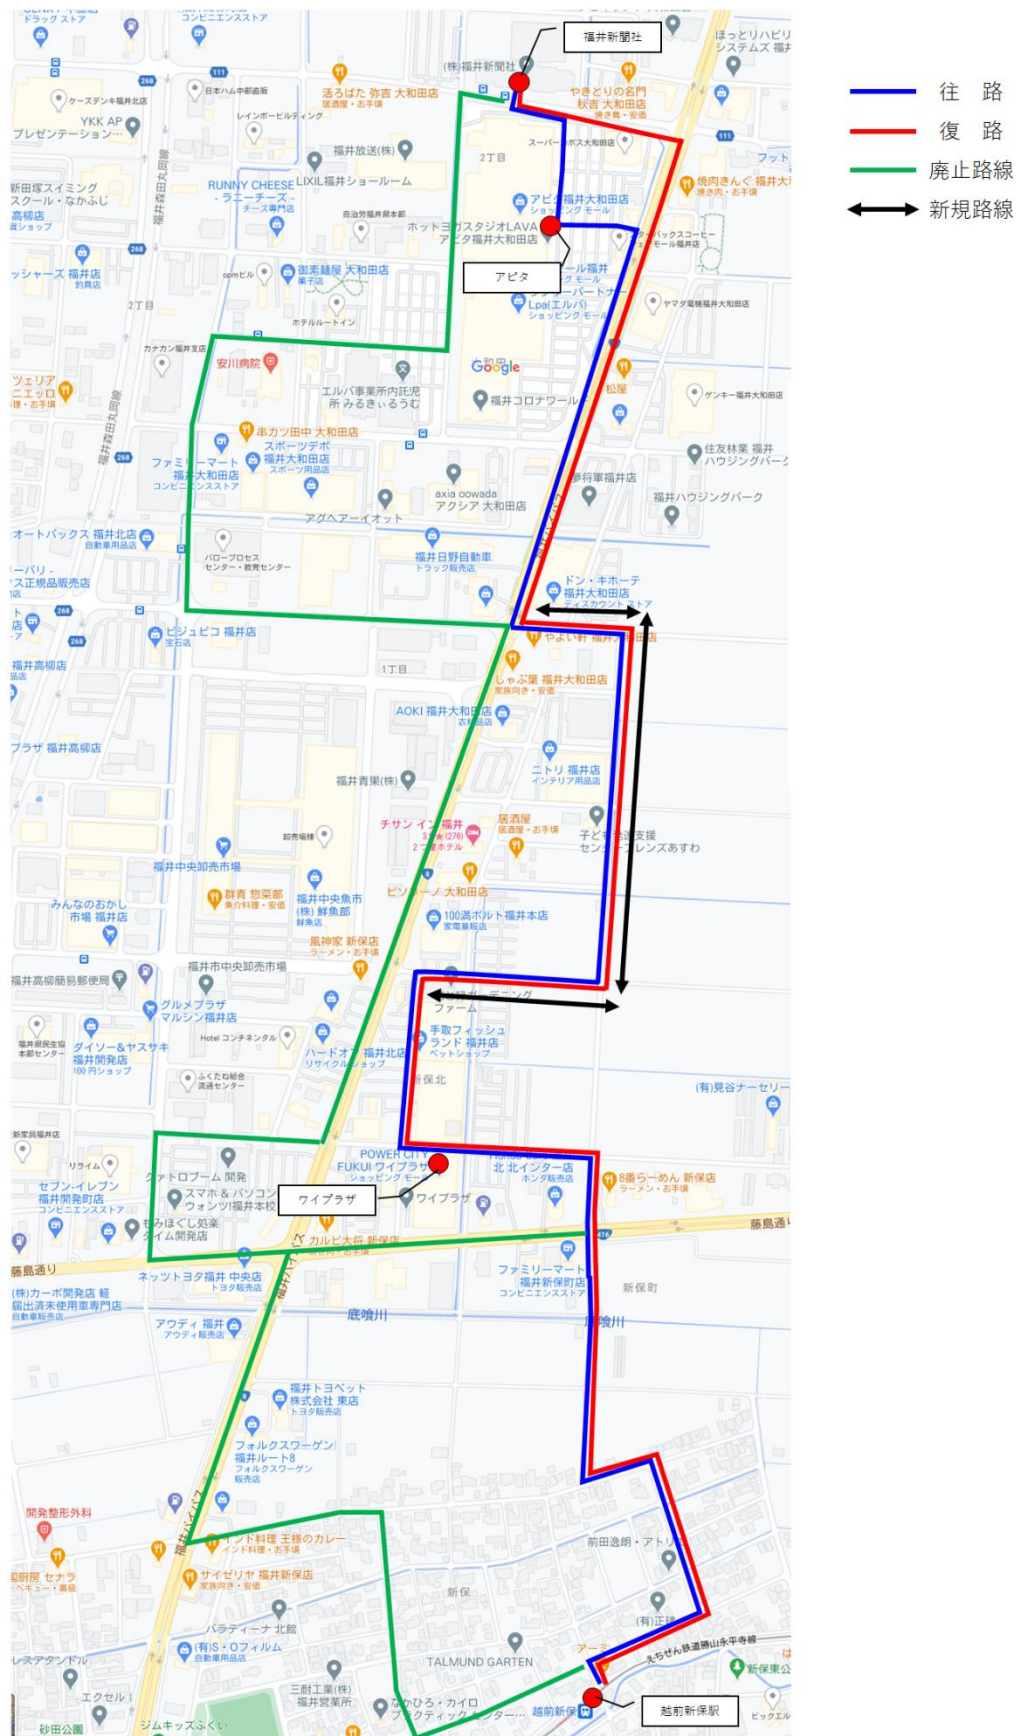

資料 6

令和3年2月17日

福井市地域生活交通活性化会議 各位

えちぜん鉄道株式会社

議案6：新保・大和田巡回バス『あおぞらくん』の認可変更について

現在、『越前新保駅』を起点に運行(現在休止中)しております新保・大和田方面への巡回バスにつきまして、下記の通り運行内容を変更いたします。

1. 変更内容

停留所

旧 越前新保駅・リライム・アピタ・福井新聞社・エルパ・
100満ボルト・ワイプラザ

↓

新 越前新保駅・アピタ・福井新聞社・ワイプラザ

運行ダイヤ

別紙1

ルート

別紙2

運行本数

アビタ・エルバ先回り

ワイブラザ先回り

停車駅	土日祝日																					
越前新保駅	9:45			10:45			11:45			12:45			13:45			14:45			15:45			16:45
ワイブラザ	9:50			10:50			11:50			12:50			13:50			14:50			15:50			16:50
アビタ	9:57			10:57			11:57			12:57			13:57			14:57			15:57			16:57
福井新聞社	10:00	10:07	11:00	11:07	12:00	12:07	13:00	13:07	14:00	14:07	15:00	15:07	16:00	16:07	17:00	17:07						
ワイブラザ		10:14		11:14		12:14		13:14		14:14		15:14		16:14		17:14						
越前新保駅		10:20		11:20		12:20		13:20		14:20		15:20		16:20		17:20						
越前新保駅	10:15			11:15			12:15			13:15			14:15			15:15			16:15			17:15
ワイブラザ	10:20			11:20			12:20			13:20			14:20			15:20			16:20			17:20
アビタ	10:27			11:27			12:27			13:27			14:27			15:27			16:27			17:27
福井新聞社	10:30	10:37	11:30	11:37	12:30	12:37	13:30	13:37	14:30	14:37	15:30	15:37	16:30	16:37	17:30	17:37						
ワイブラザ		10:44		11:44		12:44		13:44		14:44		15:44		16:44		17:44						
越前新保駅		10:50		11:50		12:50		13:50		14:50		15:50		16:50		17:50						

1号車

2号車

新保・大和田巡回バス

運賃

小学生以上
200円
(バス区間の乗り降りは自由)

時刻表

黒文字：毎日運行
赤文字：土日祝日のみ運行

越前新保駅から
毎日運行