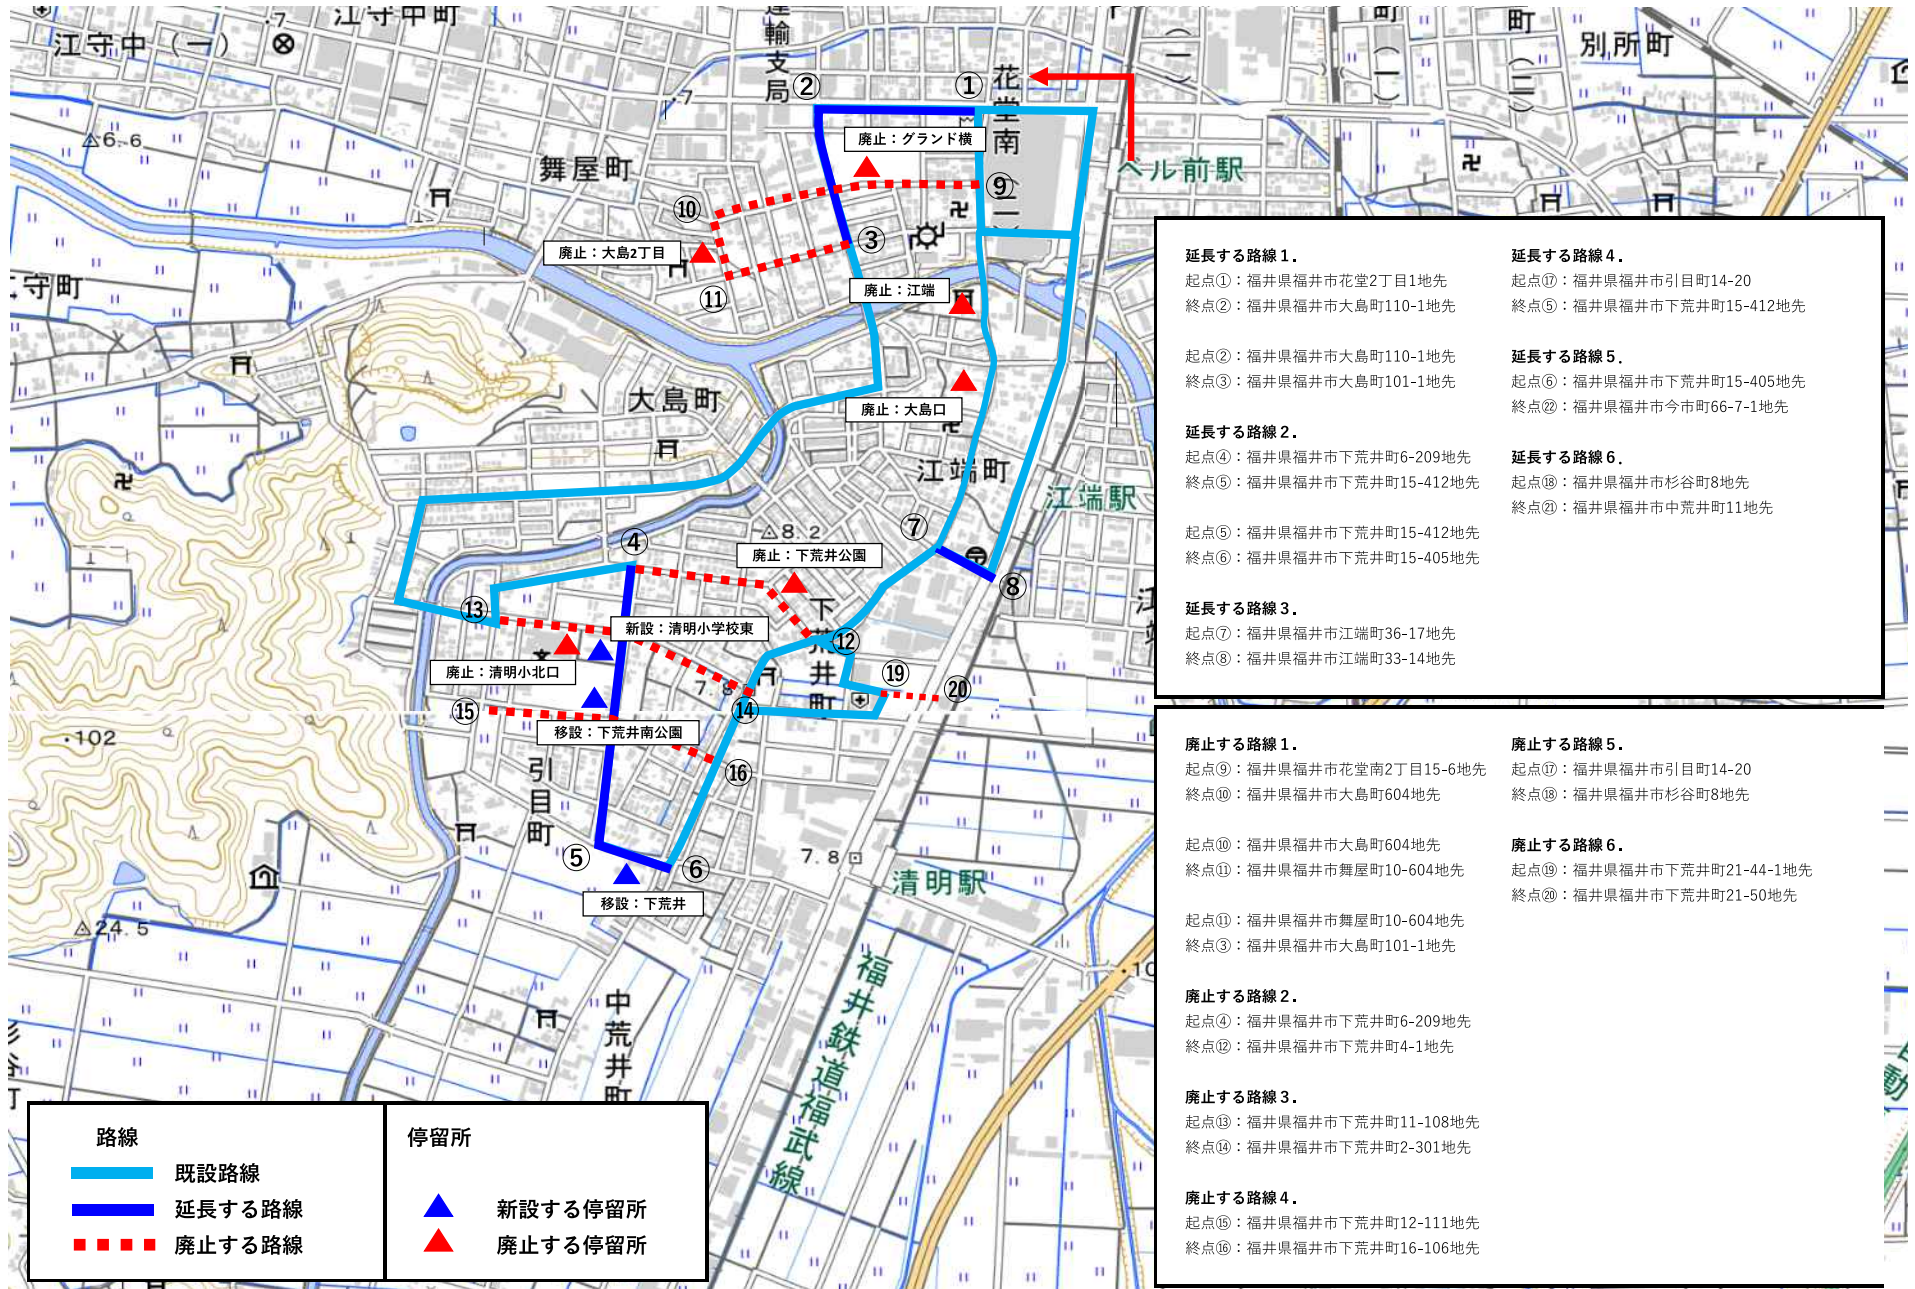

路線図（大島・下荒井ルート）