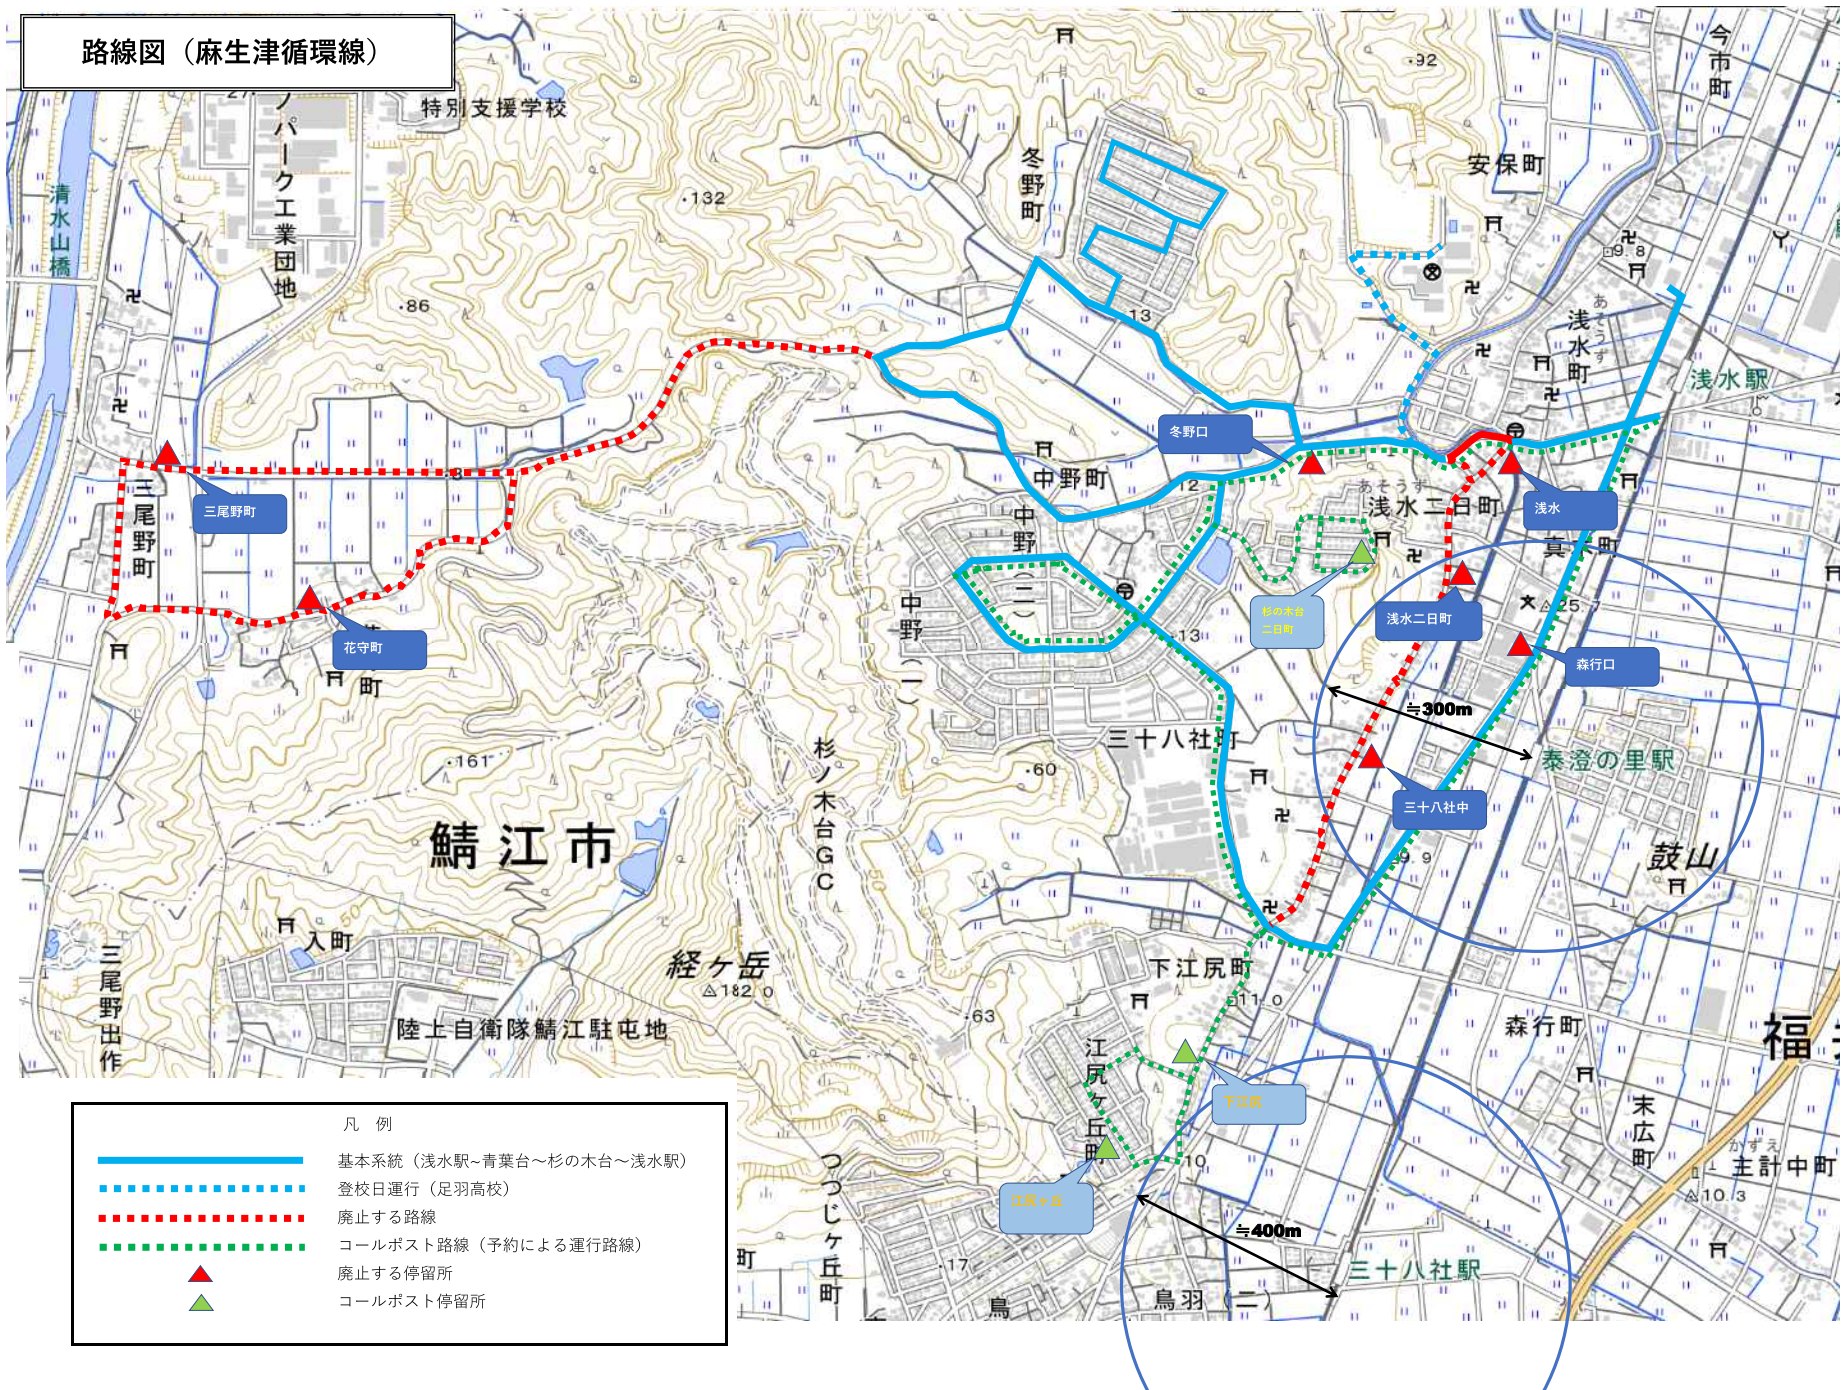

一年間の集計でも利用者がほとんどいない区間と停留所を廃止し新たな路線を経由することで効率良い運行を目指す。

ヘ. コールポスト停留所（デマンド区間）の設置

(イ) 江端線・・・ヤルル前、筋生田橋、森林組合前、江端駅東口

(ロ) 杉谷線・・・中荒井新、中荒井、北出、南出、御油、杉谷口

ト. コールポスト区間設置の目的

(イ) 路線バスにGPS機能IP無線の積載によって車庫で現在位置の確認と無線通話が可能となったこと。

(ロ) 限定的な利用に限られている区間を乗車の有無で効率的な運営にする為。

2. 広域路線「福浦線（越前町ー織田ー田原町）」の変更

(1) 運行回数の変更

土・日祝日運休便の増

		平日	土曜	日祝
上り 田原町方面	現ダイヤ	3便	3便	2便
	新ダイヤ	3便	2便	1便
下り 越前町方面	現ダイヤ	4便	4便	4便
	新ダイヤ	4便	3便	2便

(2) バス停留所の廃止

三十八社口、森行口、大土呂口、今市口、中荒井口

(3) 変更する理由

イ. 主に越前町在住の学生が、福井市内の各高校まで通学するための路線なので土日祝日の利用が限定的であることから、運行キロを削減して平均乗車密度を向上させ路線の維持に努めたい為。

ロ. 廃止するバス停留所は、一年間の利用者がほとんどおらず、停留所の設置位置も狭い路側帯上であることから、バス停留所転倒など危険リスクを回避する為廃止する。

路線図（麻生津循環線）

凡例

- 基本系統（浅水駅～青葉台～杉の木台～浅水駅）
- ⋯⋯ 登校日運行（足羽高校）
- ⋯⋯ 廃止する路線
- ⋯⋯ コールポスト路線（予約による運行路線）
- ▲ 廃止する停留所
- ▲ コールポスト停留所