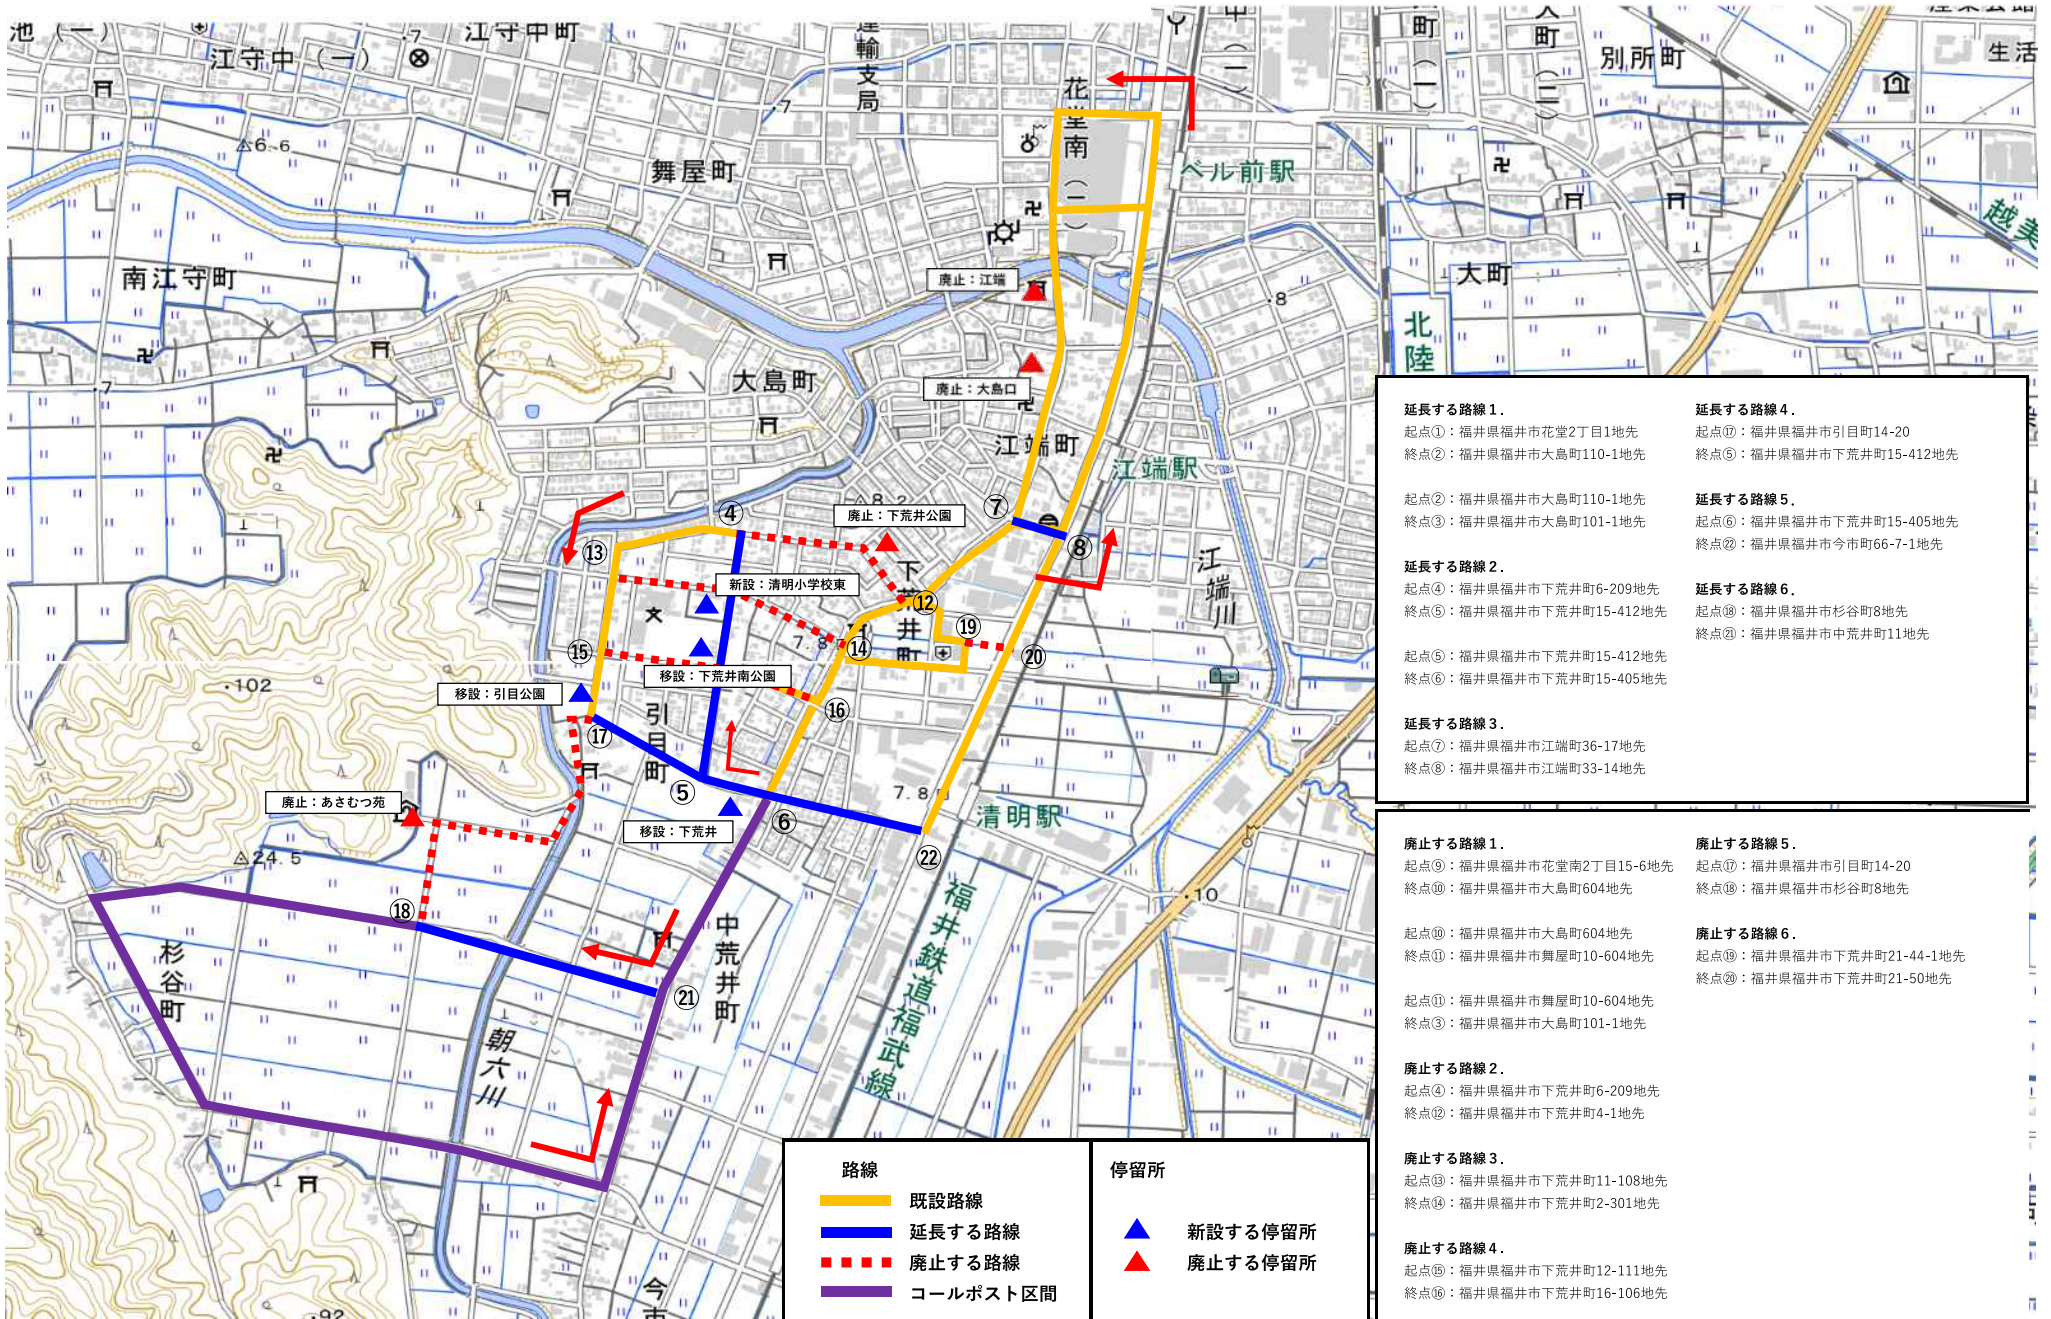

- | | |
|---|---|
| <p>廃止する路線 1.
 起点⑨: 福井県福井市花堂南2丁目15-6地先
 終点⑩: 福井県福井市大島町604地先</p> <p>廃止する路線 2.
 起点④: 福井県福井市下荒井町6-209地先
 終点⑱: 福井県福井市下荒井町4-1地先</p> <p>廃止する路線 3.
 起点⑬: 福井県福井市舞屋町10-604地先
 終点⑳: 福井県福井市大島町101-1地先</p> <p>廃止する路線 4.
 起点⑲: 福井県福井市下荒井町11-108地先
 終点㉑: 福井県福井市下荒井町2-301地先</p> | <p>廃止する路線 5.
 起点⑰: 福井県福井市引目町14-20
 終点⑱: 福井県福井市杉谷町8地先</p> <p>廃止する路線 6.
 起点⑱: 福井県福井市下荒井町21-44-1地先
 終点㉒: 福井県福井市下荒井町21-50地先</p> |
|---|---|

江端・下荒井線 区間デマンド)

令和2年10月1日改正

名 称	1	2	3	備考
ベル食品館前	▲ 11:22	▲ 14:52	▲ 17:16	
ベル 前	▲ 11:24	▲ 14:54	▲ 17:18	
ヤクルト前	▲ 11:27	▲ 14:57	▲ 17:21	コールポスト方式
苜生田橋	▲ 11:28	▲ 14:58	▲ 17:22	
森林組合前	▲ 11:30	▲ 15:00	▲ 17:24	
江端駅東口	▲ 11:31	▲ 15:01	▲ 17:25	
げんきの郷	▲ 11:34	▲ 15:04	▲ 17:28	
神社 前	▲ 11:35	▲ 15:05	▲ 17:29	
さくら病院	▲ 11:38	▲ 15:08	▲ 17:32	
神社 前	▲ 11:39	▲ 15:09	▲ 17:33	
下 荒 井	▲ 11:40	▲ 15:10	▲ 17:34	←移設
下荒井南公園	▲ 11:41	▲ 15:11	▲ 17:35	←南側から西側へ移設
清明小学校東	▲ 11:41	▲ 15:11	▲ 17:35	←北側から東側へ移設
清明公民館	▲ 11:42	▲ 15:12	▲ 17:36	
清明小学校前	▲ 11:43	▲ 15:13	▲ 17:37	
引目公園	▲ 11:44	▲ 15:14	▲ 17:38	←公園前へ移設
下 荒 井	▲ 11:45	▲ 15:15	▲ 17:39	←移設
神社 前	▲ 11:46	▲ 15:16	▲ 17:40	
さくら病院	▲ 11:49	▲ 15:19	↓	
神社 前	▲ 11:50	▲ 15:20		
げんきの郷	▲ 11:51	▲ 15:21	▲ 17:41	
ベル 前	▲ 11:55	▲ 15:25	▲ 17:45	←クローズドアにつき 到着時刻の記載
ベル食品館前	▲ 11:58	▲ 15:28	▲ 17:48	

▲ 土・日・祝日運休(12/30・31、1/2・3)と振替休日を含む

バス到着 直近の電車時刻(福井方面)→	12:03	15:33	18:03
---------------------	-------	-------	-------

路線図（杉谷ルート）

延長する路線 1.
 起点①：福井県福井市花堂2丁目1地先
 終点②：福井県福井市大島町110-1地先

延長する路線 2.
 起点④：福井県福井市下荒井町6-209地先
 終点⑤：福井県福井市下荒井町15-412地先