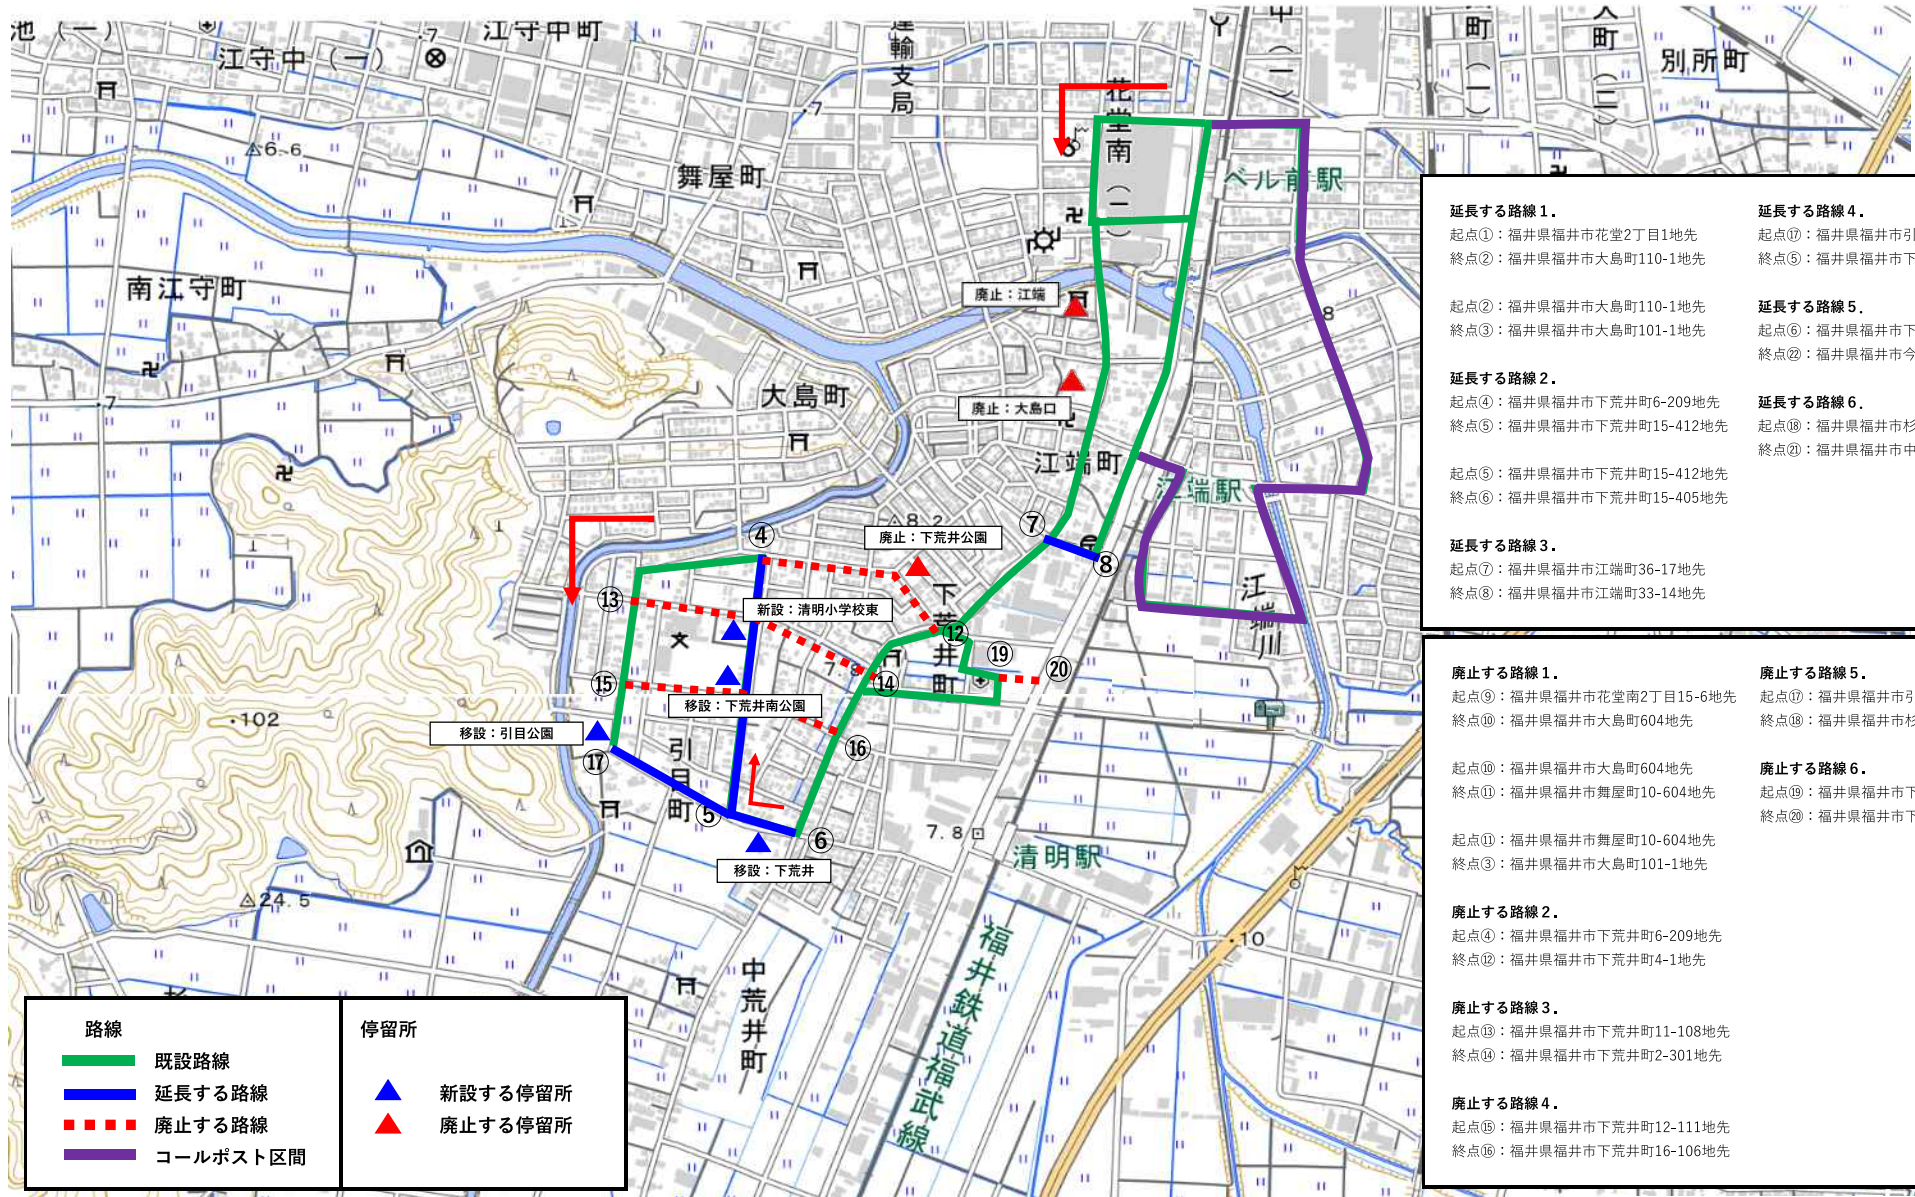

路線図（江端ルート）

延長する路線 1. 起点①: 福井県福井市花堂2丁目1地先 終点②: 福井県福井市大島町110-1地先 延長する路線 2. 起点④: 福井県福井市下荒井町6-209地先 終点⑤: 福井県福井市下荒井町15-412地先 延長する路線 3. 起点⑦: 福井県福井市江端町36-17地先 終点⑧: 福井県福井市江端町33-14地先	延長する路線 4. 起点⑩: 福井県福井市引目町14-20 終点⑪: 福井県福井市下荒井町15-412地先 延長する路線 5. 起点⑬: 福井県福井市下荒井町15-405地先 終点⑭: 福井県福井市今市町66-7-1地先 延長する路線 6. 起点⑯: 福井県福井市杉谷町8地先 終点⑰: 福井県福井市中荒井町11地先

廃止する路線 1. 起点⑨: 福井県福井市花堂南2丁目15-6地先 終点⑩: 福井県福井市大島町604地先 廃止する路線 2. 起点④: 福井県福井市下荒井町6-209地先 終点⑱: 福井県福井市下荒井町4-1地先 廃止する路線 3. 起点⑬: 福井県福井市舞屋町10-604地先 終点⑳: 福井県福井市大島町101-1地先 廃止する路線 4. 起点⑲: 福井県福井市下荒井町11-108地先 終点㉑: 福井県福井市下荒井町2-301地先	廃止する路線 5. 起点⑰: 福井県福井市引目町14-20 終点⑱: 福井県福井市杉谷町8地先 廃止する路線 6. 起点⑱: 福井県福井市下荒井町21-44-1地先 終点㉒: 福井県福井市下荒井町21-50地先