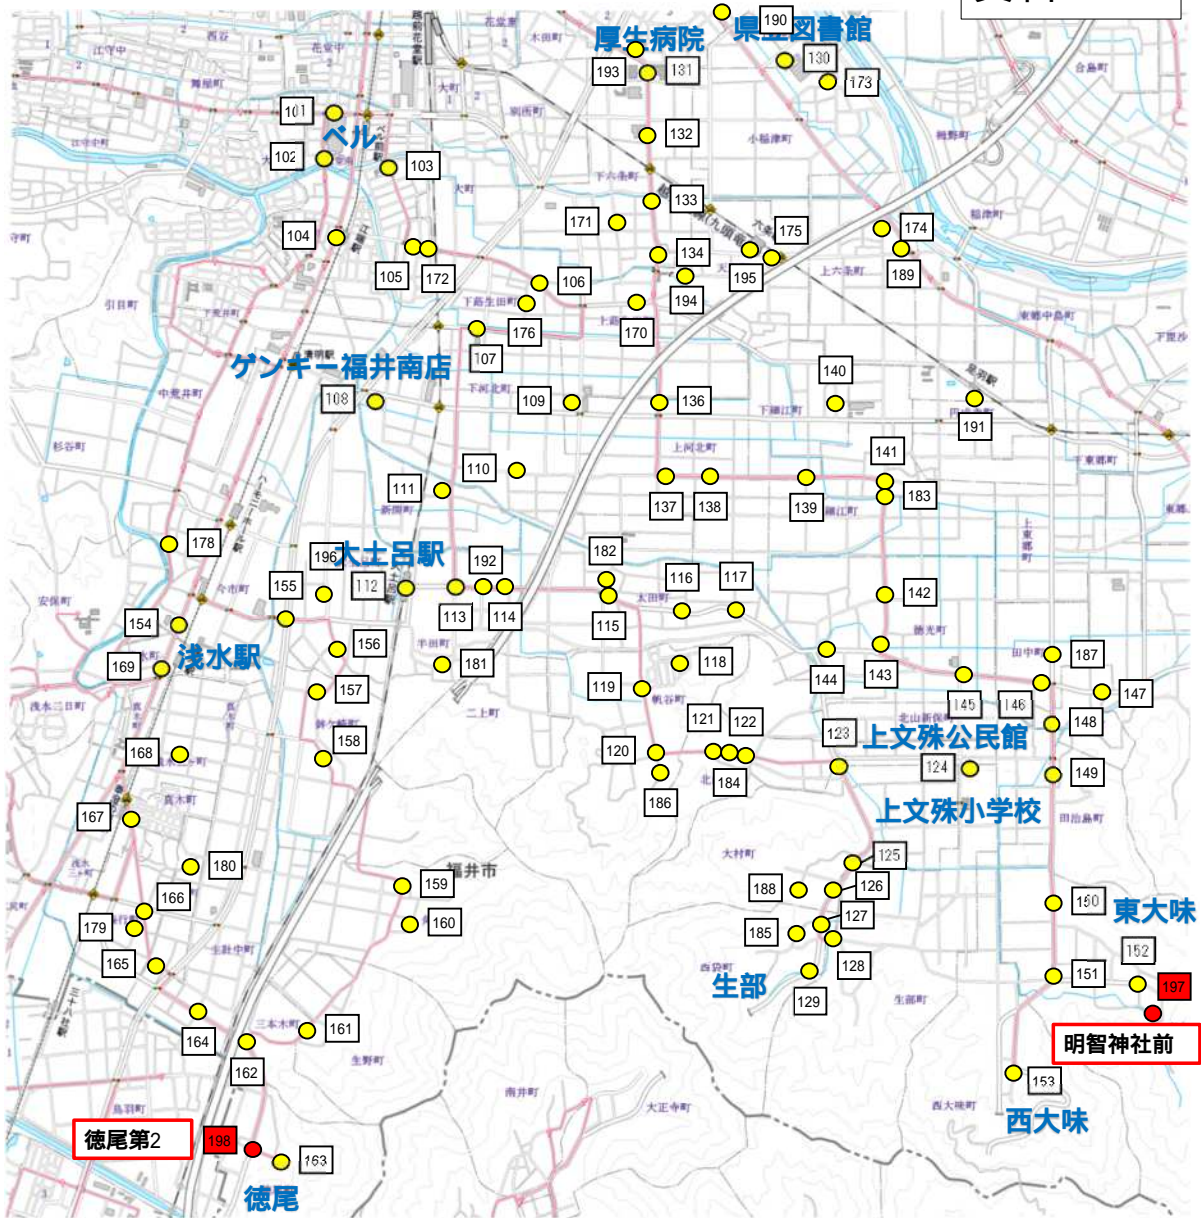

議案提案者：福井交通株式会社

議案 3：南東地区フルデマンドタクシーの停留所設置について

福井市南東地区で運行しているフルデマンドタクシーについて、利用者から停留所設置の要望があったため新設する。

1 追加停留所

東大味町 3 7 字地係「明智神社前」
徳尾町 7 字地係「徳尾第 2」

2 変更理由

「東大味集落改善センター」停留所が町内の北側にあり、利用者から南側に設置要望があったため

「徳尾」停留所が町内の東側にあり、自治会を通じて利用者から西側の幹線道路沿いへの設置要望があったため

3 実施日

令和 5 年 1 1 月 1 3 日（月）より

4 その他

- ・地権者とは停留所の設置について了承済
- ・福井南警察署とは停留所の位置確認について協議済

5 添付書類

資料 3 - 1：福井市南東地区フルデマンドタクシー 停留所位置図 新

資料 3 - 2：現況写真

【福井市南東地区】フルデマンドタクシー 停留所位置図 新

資料3-1

101	ベル前	125	大村町	150	東大味焼山	174	上六条町集落センター
102	ベル食品館	126	大村町第2	151	東大味	175	天王町集落センター
103	江端	127	西袋町	152	東大味集落改善センター	176	下筋生田町ふれあい会館
104	江端駅	128	生部町	153	西大味	178	今市集落生活改善センター
105	足羽団地	129	生部町集落改善センター	154	八二一前	179	森行町集会所
106	下筋生田	130	県立図書館	155	文殊殿前	180	未広町構造改善センター
107	南体育館	131	福井厚生病院	156	大土呂	181	半田町集会所
108	ゲンキー福井南店	132	下六条北	157	銚ヶ崎北	182	太田町集会所
109	給食センター前	133	六条口	158	銚ヶ崎	183	上細江農事集会所
110	下河北町	134	下六条	159	角原	184	北山町集落開発センター
111	福井南高校前	136	上河北口	160	角原集落センター	185	西袋町生活改善集落センター
112	JR大土呂駅	137	上河北	161	生野	186	帆谷集落生活改善センター
113	半田町	138	河北	162	三本木	187	田中町集落センター
114	JA文殊支所	139	下細江	163	徳尾	188	大村構造改善センター
115	太田神社	140	下細江集落センター	164	主計町集落センター	189	J A 南部支店前
116	太田町	141	上細江	165	未広	190	下馬
117	太田町大花	142	徳光口	166	森行	191	J R 足羽駅
118	文殊ヶ丘ふれあい会館	143	徳光	167	福井ハイツ	192	大土呂郵便局前
119	文殊ヶ丘団地	144	徳光生活改善センター	168	麻生津公民館	193	産業会館北口
120	帆谷町	145	上文殊小学校口	169	浅水駅	194	六条公民館
121	北山町	146	田中	170	上筋生田町公民館	195	J R 六条駅
122	北山新保	147	岩倉町推進改善センター	171	下六条公民館	196	大土呂北
123	文殊苑入口	148	岩倉	172	足羽団地町内公民館	197	明智神社前
124	上文殊公民館	149	田治島	173	小稲津集落総合施設	198	徳尾第2

「明智神社前」

「徳尾第2」