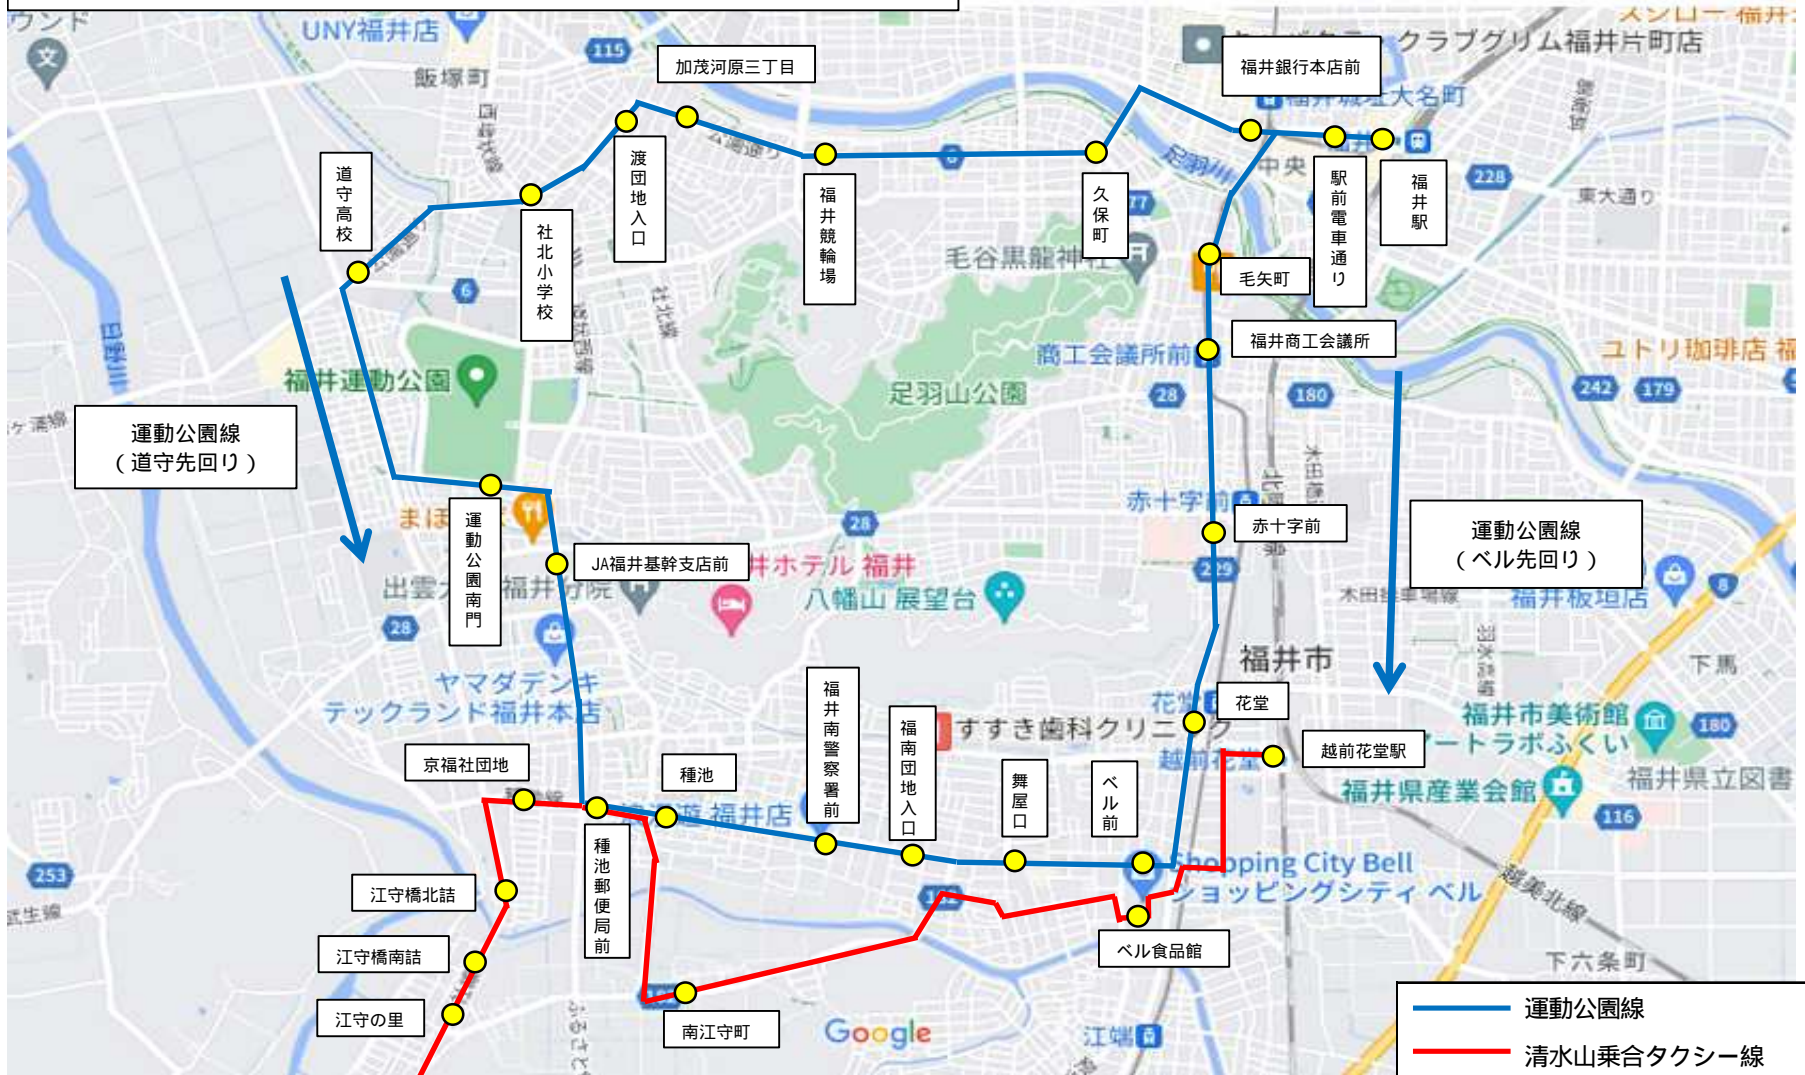

運動公園線・清水山乗合タクシー線 路線図