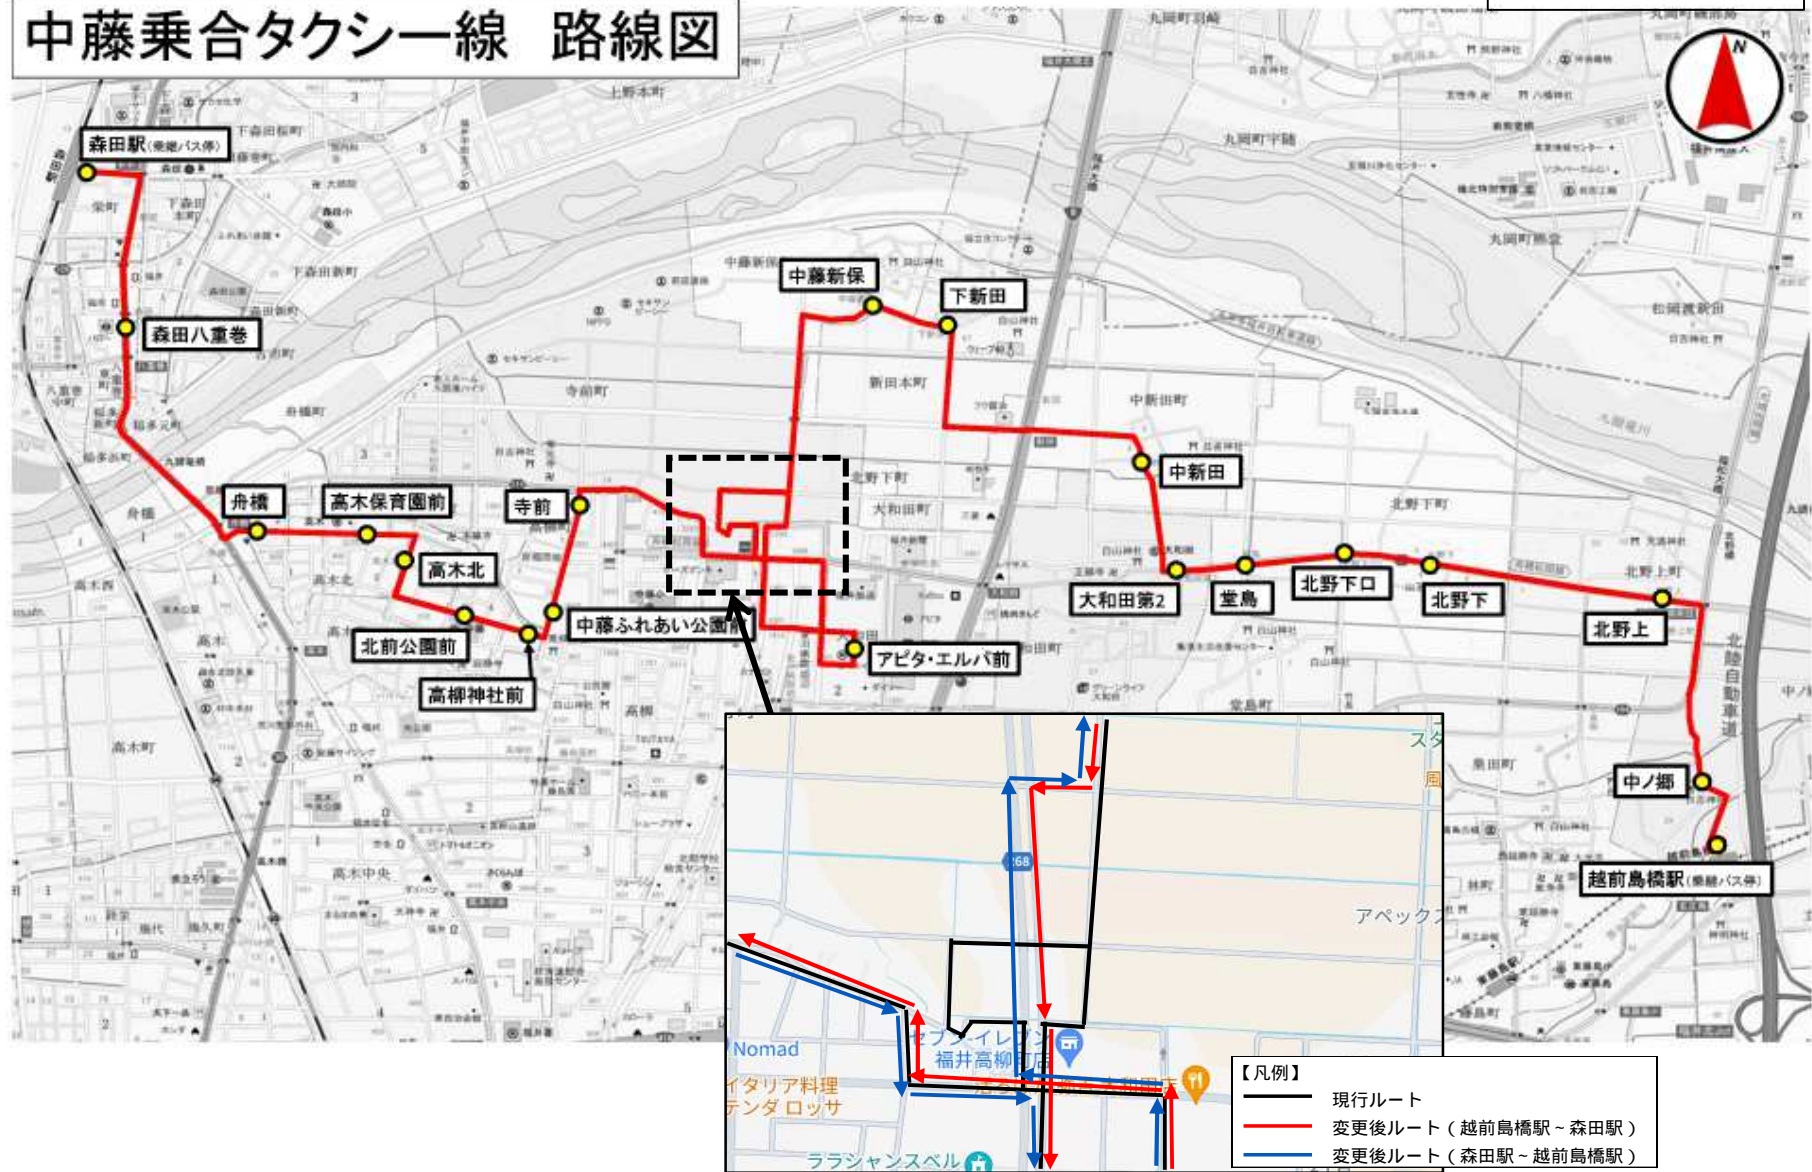

- ・エルパ営業開始時間に合わせてダイヤを変更する。
- ・えちぜん鉄道との接続に合わせてダイヤを変更する。
- ・越前島橋駅発の最終便の利用者がほとんどいないことから減便する。

(2) 運行経路の変更

- ・県道福井森田丸岡線の工事が完了したため経路変更を行う。

3 変更予定日

令和 6 年 4 月 1 日 (月)

4 その他

- ・運賃等には変更なし

5 添付書類

えち鉄発	10:40	12:10	16:10	18:40
勝山方面				

もりたんバス発	10:22	11:17	15:00	-	-
もりたんバスは平日のみ					

【現行時刻表】

もりたんバス着	10:19	11:45	15:29	17:55
もりたんバスは平日のみ				

えち鉄着	10:10	11:10	14:10	16:10	17:10	19:10
勝山方面						

	毎日	毎日	毎日	平日
森田駅	10:45	12:15	15:45	18:10
森田八重巻	10:47	12:17	15:47	18:12
舟橋	10:50	12:20	15:50	18:15
高木保育園前	10:51	12:21	15:51	18:16
高木北	10:51	12:21	15:51	18:16
北前公園前	10:52	12:22	15:52	18:17
高柳神社前	10:52	12:22	15:52	18:17
中藤ふれあい公園前	10:53	12:23	15:53	18:18
寺前	10:53	12:23	15:53	18:18
アピタ・エルバ前	10:57	12:27	15:57	18:22
中藤新保	11:02	12:32	16:02	18:27
下新田	11:02	12:32	16:02	18:27
中新田	11:06	12:36	16:06	18:31
大和田第2	11:07	12:37	16:07	18:32
堂島	11:07	12:37	16:07	18:32
北野下口	11:08	12:38	16:08	18:33
北野下	11:09	12:39	16:09	18:34
北野上	11:10	12:40	16:10	18:35
中ノ郷	11:12	12:42	16:12	18:37
越前島橋駅	11:13	12:43	16:13	18:38

	毎日	毎日	毎日	土休日	平日	平日
越前島橋駅	10:15	11:20	14:15	16:20	17:20	19:15
中ノ郷	10:16	11:21	14:16	16:21	17:21	19:16
北野上	10:18	11:23	14:18	16:23	17:23	19:18
北野下	10:19	11:24	14:19	16:24	17:24	19:19
北野下口	10:20	11:25	14:20	16:25	17:25	19:20
堂島	10:21	11:26	14:21	16:26	17:26	19:21
大和田第2	10:21	11:26	14:21	16:26	17:26	19:21
中新田	10:22	11:27	14:22	16:27	17:27	19:22
下新田	10:26	11:31	14:26	16:31	17:31	19:26
中藤新保	10:26	11:31	14:26	16:31	17:31	19:26
アピタ・エルバ前	10:31	11:36	14:31	16:36	17:36	19:31
寺前	10:35	11:40	14:35	16:40	17:40	-
中藤ふれあい公園前	10:35	11:40	14:35	16:40	17:40	-
高柳神社前	10:36	11:41	14:36	16:41	17:41	-
北前公園前	10:36	11:41	14:36	16:41	17:41	-
高木北	10:37	11:42	14:37	16:42	17:42	-
高木保育園前	10:37	11:42	14:37	16:42	17:42	-
舟橋	10:38	11:43	14:38	16:43	17:43	-
森田八重巻	10:41	11:46	14:41	16:46	17:46	-
森田駅	10:43	11:48	14:43	16:48	17:48	-

えち鉄発	11:29	12:59	16:29	18:59
福井方面				

もりたんバス発	11:20	-	15:00	-	-	-
もりたんバスは平日のみ						

中藤乗合タクシー線 路線図

- 【凡例】
- 現行ルート
 - 変更後ルート (越前島橋駅～森田駅)
 - 変更後ルート (森田駅～越前島橋駅)