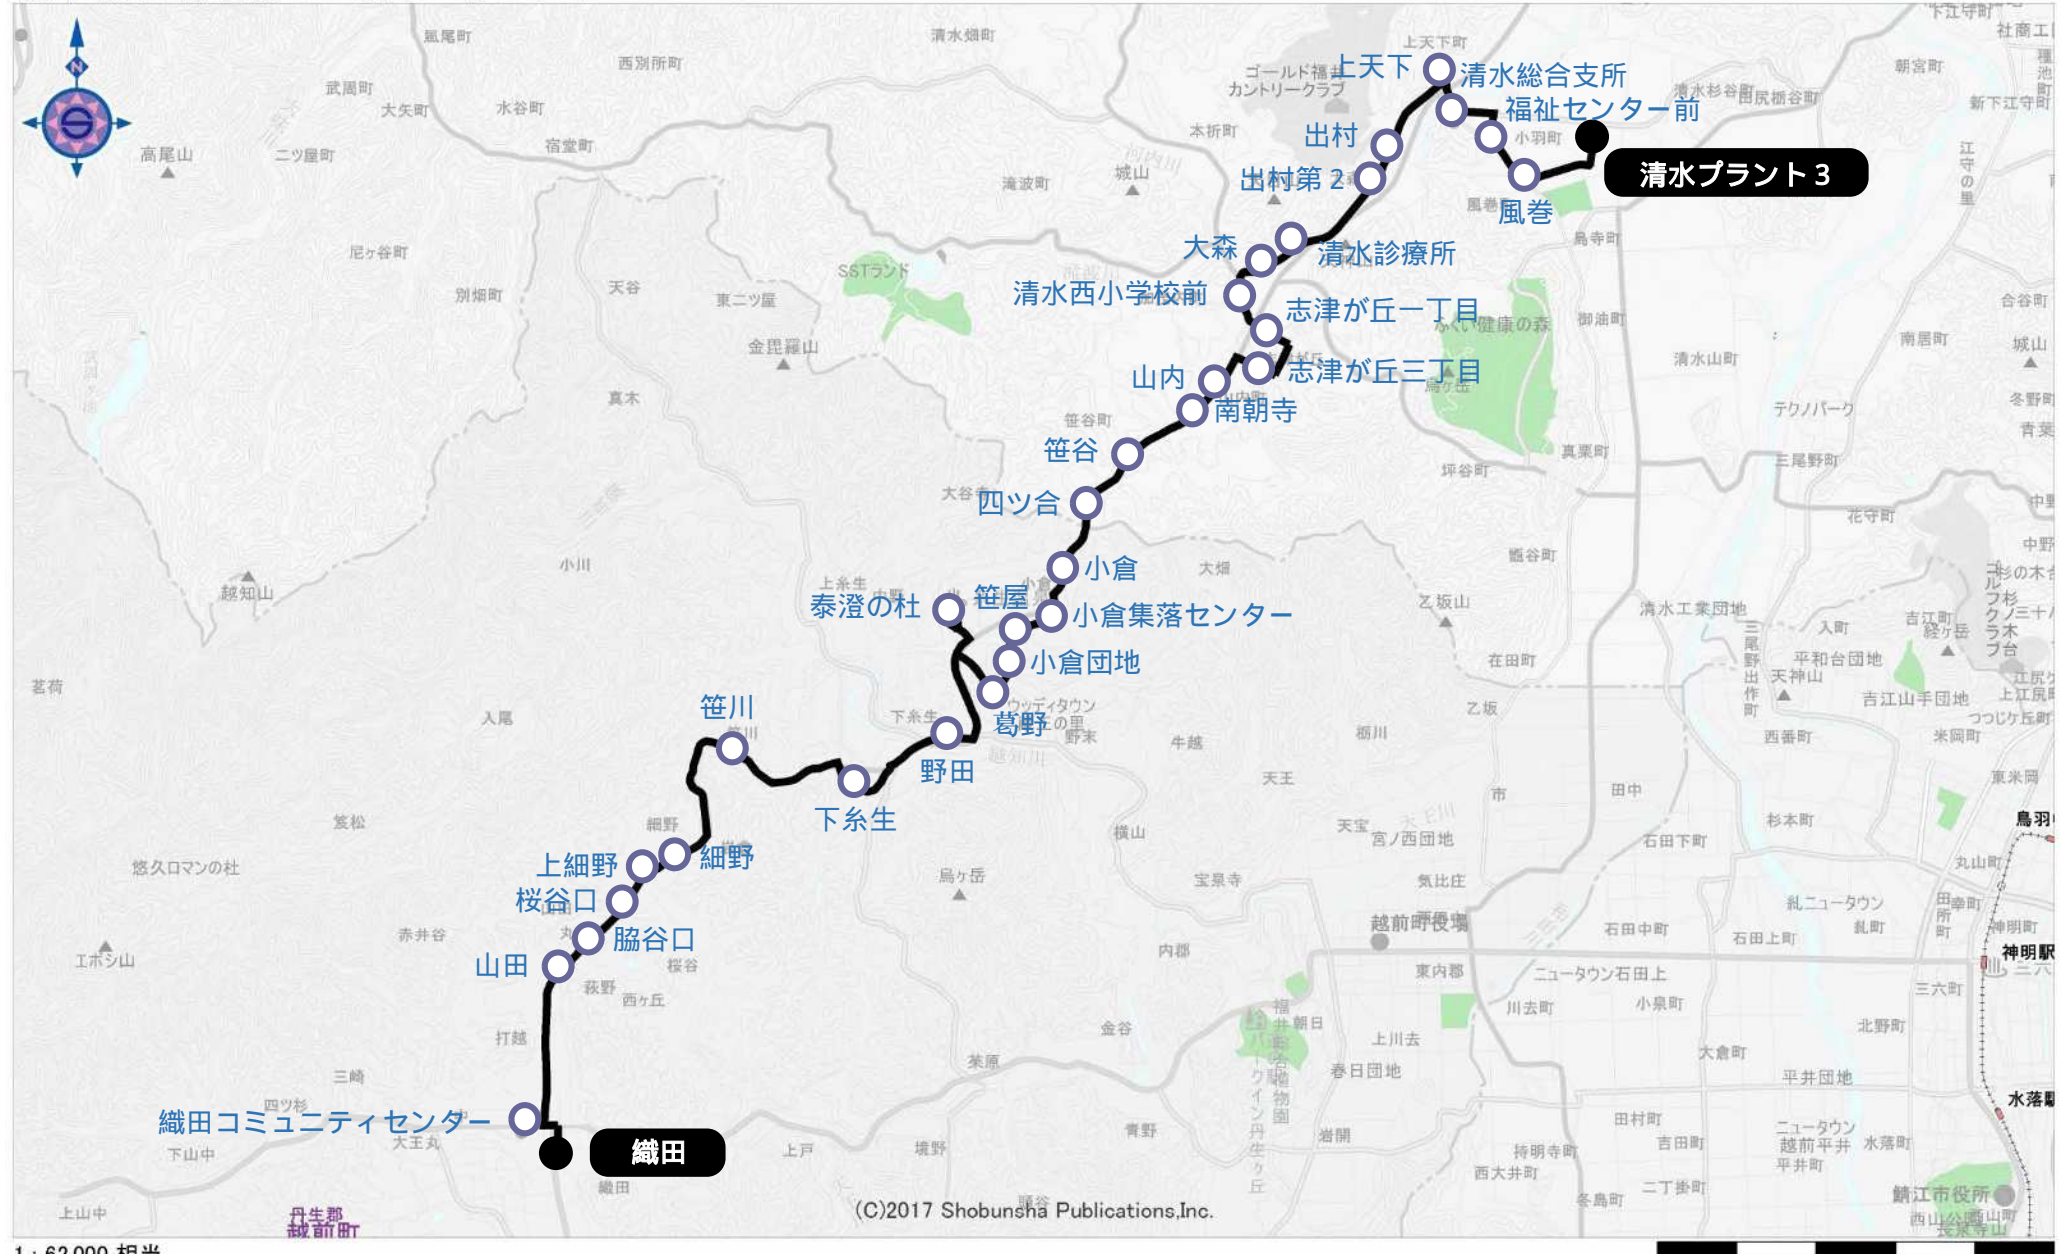

資料 4

議案提案者：京福バス株式会社

議案 4：清水織田線の運行計画変更について

1. 対象路線

清水織田線（織田～小倉～清水プラント3）

2. 変更内容

清水織田線の19時30分発清水プラント3の廃止

（運行本数）変更前1.5便 変更後1便

3. 変更理由

当該便の利用はほぼなく、乗車人数の増加が見込めないため。

（単位：人）

【清水織田線 乗降調査】		R3.6月	R4.6月	R5.6月
織田 発	6：45	9	11	10
清水プラント3 発	17：02	3	6	7
	19：30	0	0	0

定期的に利用がある、6：45 発織田及び 17：02 発清水プラント3 については引き続き運行を継続する

4. 変更予定日

令和6年4月1日（月）

5. その他

・令和5年11月に越前町の交通会議で承認を得ている。

5. 添付資料

資料4-1：路線図（案）

資料4-2：時刻表（案）

清水織田線(織田～清水プラント3)

1 : 62,000 相当

資料4-2

清水織田線 時刻表

↑ 全日

↑ 平日のみ

⑦西田中宿堂線
福井駅前発 18:55
清水プラント3着 19:26
から乗り継ぎできます。

【凡例】
 清水織田線
 廃止