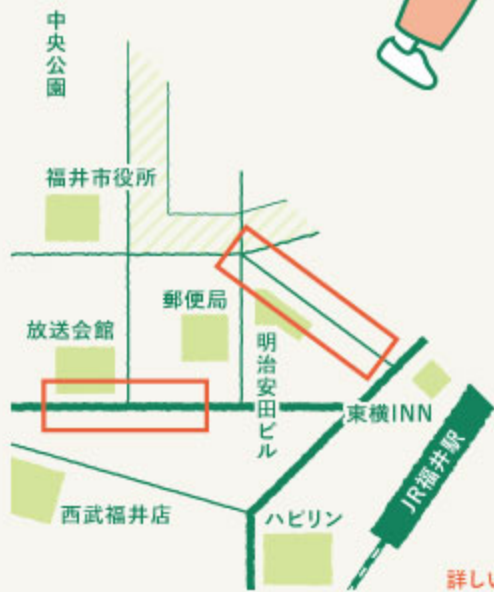

福井駅周辺道路を歩行者中心で賑わいのある空間に変える事業

「みち」から「まち」を
変えていく

FUKUMICHI PROJECT

対象エリアの
詳しいマップは裏面で

社会実験期間

10 / 2-17
Sat Sun

フード・ドリンク モーニングカフェ / ランチタイム / カフェタイム / バルタイム /
アクティビティ ワークショップ / 図書館 / 音楽ライブ etc...

Food & Drink Morning / lunch / Cafe / Bar /
Activity Workshop / Library / Music live etc...

道路を楽しく使う新しい日常の予行練習

期間限定でキッチンカーやカフェ、くつろぎの場所など、市民の憩いやにぎわいを創出する空間を設置し、歩行者中心の道路へ転換する可能性を探ります。「みち」から「まち」を変えていく新たな試み。みなさまの声がプロジェクトのヒントになります。ぜひ社会実験にご参加いただき、ご意見をお寄せください。

社会実験実施予定場所 「ほこみち」*制度導入に向けて、一部の区間を使って、社会実験を行います。

*ほこみち【歩行者利便増進道路制度】

令和2年の道路法等の改正により、賑わいのある道路空間を構築するための道路の指定制度が創設されました。「ほこみち」として指定した道路では、歩行者が安心かつ快適に通行・滞留できる空間の構築を目指し、道路上でさまざまな活動や仕掛けを展開します。