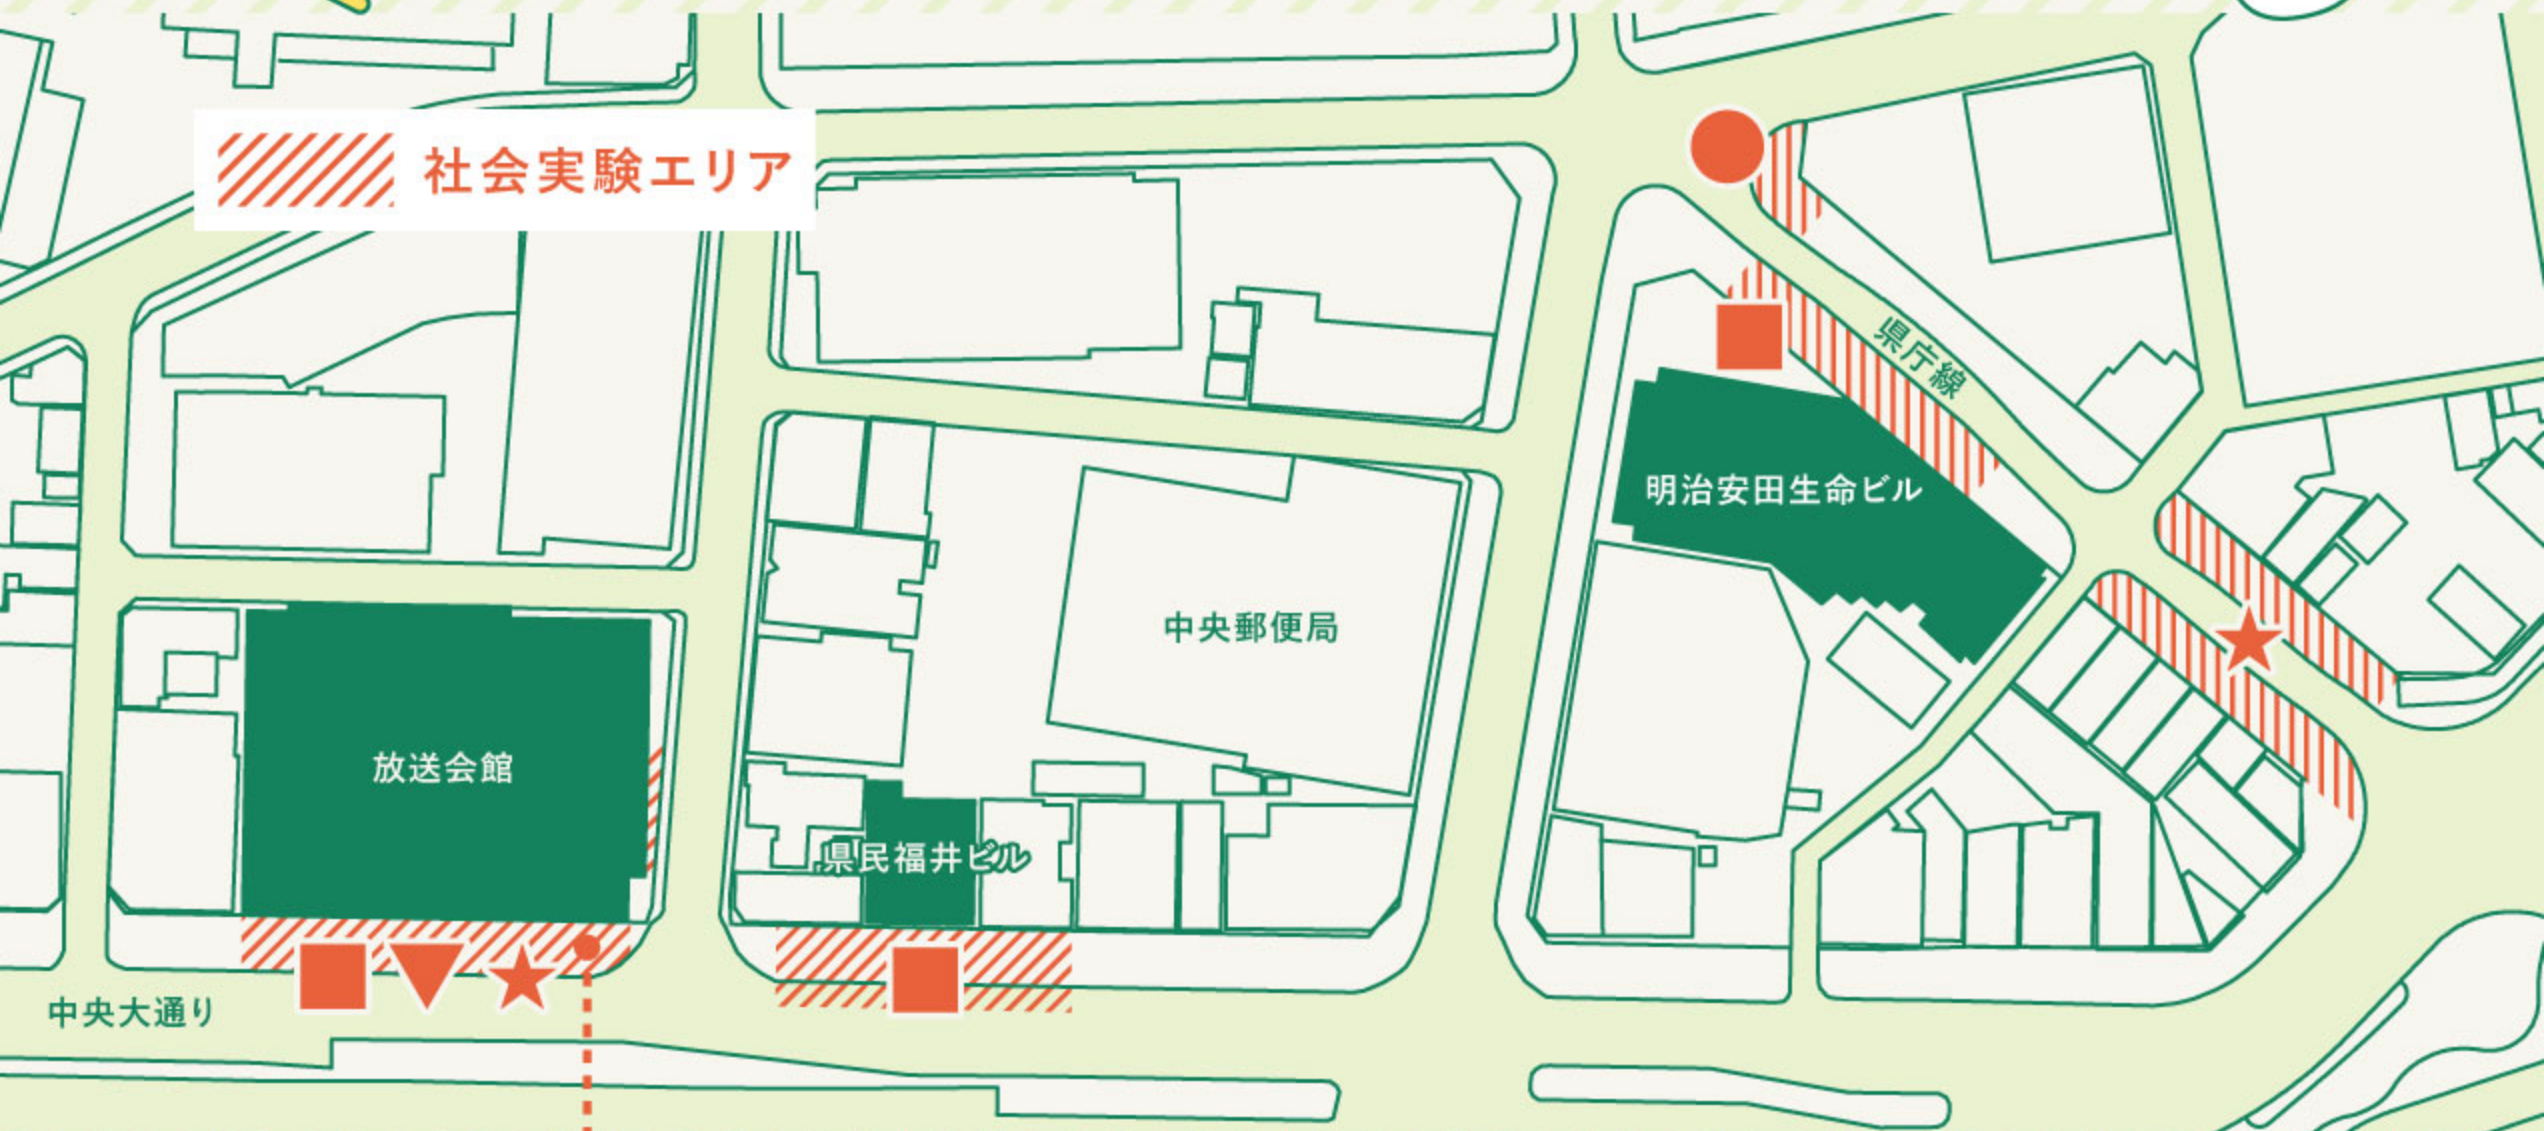

道路を楽しく使う新しい日常の予行練習

期間限定でキッチンカーやカフェ、くつろぎの場所など、市民の憩いやにぎわいを創出する空間を設置し、歩行者中心の道路へ転換する可能性を探ります。「みち」から「まち」を変えていく新たな試み。みなさまの声がプロジェクトのヒントになります。ぜひ社会実験にご参加いただき、ご意見をお寄せください。

社会実験実施予定場所 「ほこみち」*制度導入に向けて、一部の区間を使って、社会実験を行います。

フード・ドリンク(キッチンカー・オープンカフェ)

● モーニングカフェ 7-9時

モーニングコーヒーで1日のスタートを♪

■ ランチ 11-14時

いろんなキッチンカーランチを楽しもう♪

▼ カフェ 14-17時

スイーツやコーヒーでブレイクタイムを♪

★ パル 17-20時

気軽にふらっと立ち寄ってOFFタイム♪

社会実験エリア

アフタビティ

dig books

みんなで図書館をつくらうプロジェクト(仮)
リサイクルで集まった中から
気になる本をディグって(探って)
活用するプロジェクト!

マスキングテープアート

まちをマスキングテープで
カラフルにデザインしよう!

音楽ライブ

生演奏のBGMで
ゆったりすごそう♪

▶ 出店者、アクティビティの詳細はInstagramでお知らせします。 ◀

お願い

天候や新型コロナの情勢等により、利用中止あるいは時間帯の変更を行う場合があります。あらかじめご了承ください。

感染拡大防止にご協力ください。

マスク着用

密回避

手洗い・消毒

*ほこみち【歩行者利便増進道路制度】

令和2年の道路法等の改正により、賑わいのある道路空間を構築するための道路の指定制度が創設されました。「ほこみち」として指定した道路では、歩行者が安心かつ快適に通行・滞留できる空間の構築を目指し、道路上でさまざまな活動や仕掛けを展開します。