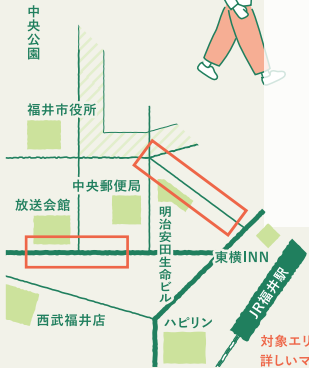

キッチンカー出店スケジュール

福井駅周辺道路を歩行者中心で賑わいのある空間に変える事業

「みち」から「まち」を
変えていく

FUKUMICHI PROJECT

対象エリアの
詳しいマップは裏面で

開催日程

10 / 2-17

Sat Sun

ポップ
MENU
クレープ・ベビーカステラ

和よし
MENU
ステーキ丼

黄色いおでん屋
MENU
おでん

お願い

天候や新型コロナの情勢等により、利用中止あるいは時間帯の変更を行う場合があります。あらかじめご了承ください。感染拡大防止にご協力ください。

STORE OPENING SCHEDULE

中央大通りエリア

県庁線エリア

AREA MAP

出店マップ

『キッチンカー出店スケジュール』

	SAT	SUN
ランチ・カフェ 11:00-17:00	2 <ul style="list-style-type: none"> ▶おむすびや ▶KumaDeliキッチン ▶デリアテール ▶和よし ▶ポップ ▶EAT ME 	3 <ul style="list-style-type: none"> ▶デリアテール ▶和よし ▶EAT ME ▶ポップ
バル 17:00-20:00	<ul style="list-style-type: none"> ▶デリアテール 	<ul style="list-style-type: none"> ▶デリアテール ▶和よし