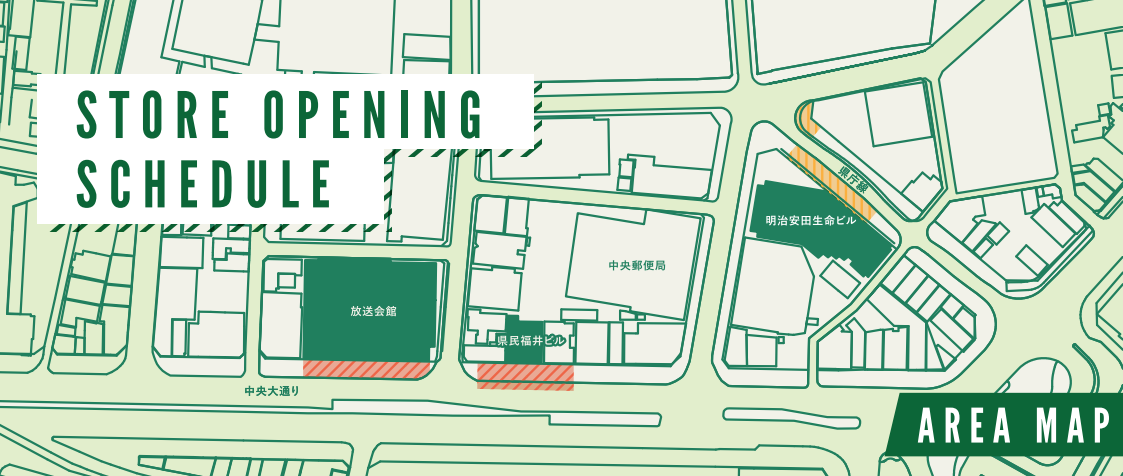

ポップ
MENU
クレープ・ベビーカステラ

和よし
MENU
ステーキ丼

黄色いおでん屋
MENU
おでん

お願い

天候や新型コロナの情勢等により、利用中止あるいは時間帯の変更を行う場合があります。あらかじめご了承ください。感染拡大防止にご協力ください。

STORE OPENING SCHEDULE

中央大通りエリア

県庁線エリア

AREA MAP

出店マップ

『キッチンカー出店スケジュール』

	SAT	SUN
ランチ・カフェ 11:00-17:00	2 <ul style="list-style-type: none"> ▶おむすびや ▶KumaDeliキッチン ▶デリアテール ▶和よし ▶ポップ ▶EAT ME 	3 <ul style="list-style-type: none"> ▶デリアテール ▶和よし ▶EAT ME ▶ポップ
バル 17:00-20:00	<ul style="list-style-type: none"> ▶デリアテール 	<ul style="list-style-type: none"> ▶デリアテール ▶和よし