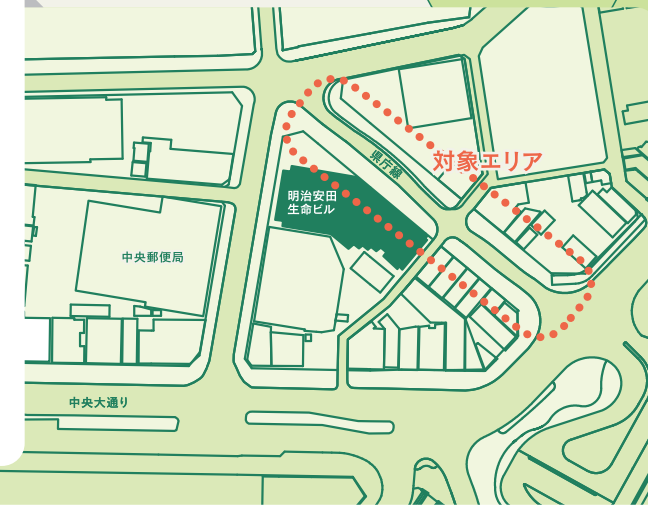

FUKUMICHI PROJECT

ふくみちとは、「みち」から「まち」を変えていくことをコンセプトに、福井駅周辺の道路を利用して、市民の憩いや賑わい創出につなげようとする取り組みです。これは、令和2年に道路法が改正され、新たに歩行者利便増進道路制度(通称:ほこみち)が創設されたことにより、新たに「ほこみち」では、歩行者が安心かつ快適に通行・滞留できる空間を構築し、道路上で様々な活動や仕掛けを展開することができます。