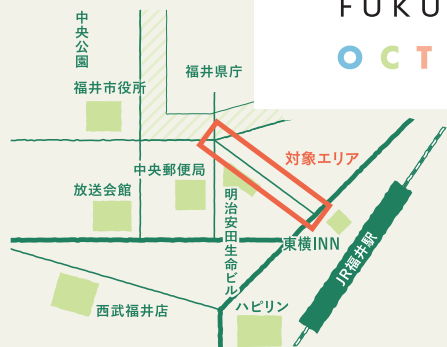

FUKUMICHI PROJECT
OCTOBER 2022

開催日程
10 / 5 - 21 Wed Fri

フード・ドリンク モーニングカフェ (7:00-10:00) ランチタイム (11:00-15:00) パルタイム (16:00-20:00)
Food & Drink Morning cafe (7:00-10:00) Lunch time (11:00-15:00) Bal time (16:00-20:00)
アクティビティ ワークショップ / ハンドメイド / その他
Activity Workshop / Handmade / Other

FUKUMICHI PROJECT

ふくみちとは、「みち」から「まち」を変えていくことをコンセプトに、福井駅周辺の道路を利用して、市民の憩いや賑わい創出につなげようとする取り組みです。これは、令和2年に道路法が改正され、新たに歩行者利便増進道路制度(通称:ほこみち)が創設されたことにより、新たに「ほこみち」では、歩行者が安心かつ快適に通行・滞留できる空間を構築し、道路上で様々な活動や仕掛けを展開することができます。