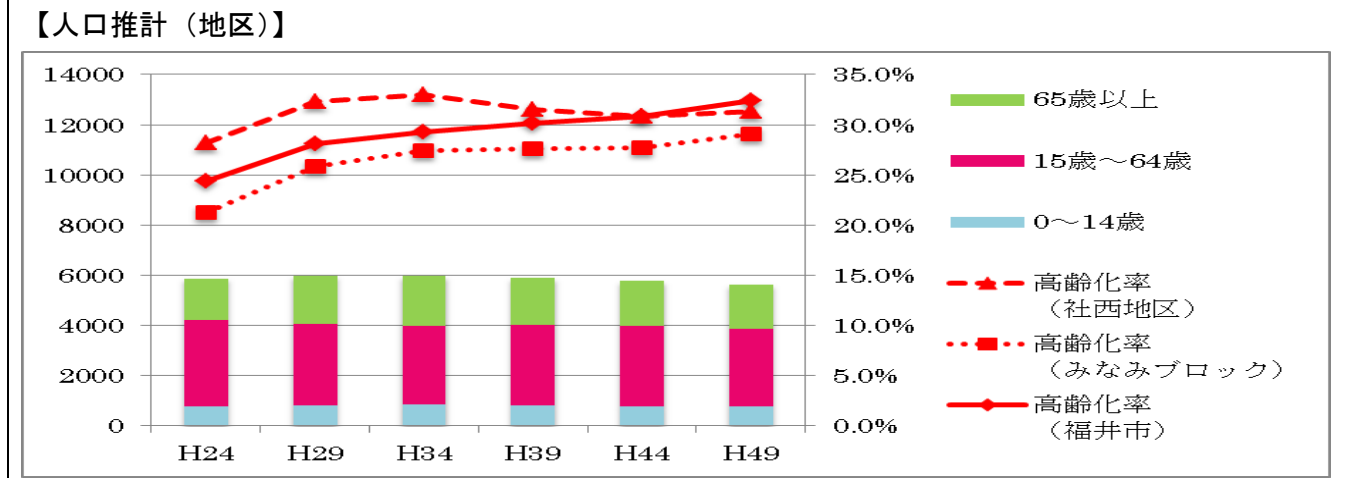

位置図	都市基盤
	<主要道路> 主要地方道福井・四ヶ浦線、 福井・武生・朝日線 <公共交通> 京福バス (運動公園線) <公共施設> 社西小学校、科学技術高校、こども園・保育園 (4)、社西公民館、ちもり体育館、福井市文化財保護センター
<地域特性> 社西地区は、西には日野川、東には運動公園、北には大型マーケットを含むパワーセンターがあり南は鉄工団地を有する。住宅街から日野川を望む一帯は広々とした田園地帯が広がっている。そもそもこの辺り一帯は、道守荘と呼ばれて、奈良時代の東大寺荘園跡として歴史的にもよく知られている。久喜津には、江戸時代、1718年に水害から村を守るため輪中が作られた。 住宅街の中央には狐川が流れており、近年は水面につながる階段が整備されるなど、住民の憩いの場となっている。	地域資源 <観光資源> 運動公園 <特産品> 今後検討、発見していく <イベント> 体育祭 (5月)、防災訓練 (6月)、夏まつり (7月)、敬老会 (9月)、ふれあいまつり (10月)
まちづくり <地域の魅力発信事業> ・夏まつり、ふれあいまつり ・防災訓練、セイネン西ツコ事業 (体験、特産物づくり) ・ビオトープ、社西劇団ちもり一座、社西輪中太鼓 <地域ビジョン> ※未策定 将来像: 目標①: 目標②: 目標③:	地域課題 ①「高齢者の社会参画の促進」 高齢者が外へ出るきっかけづくりが必要 ②「防犯対策の充実」 空き家の実態調査等による防犯対策 ③「健康づくりの推進」 健康寿命を延ばす取組が必要

人口

【年齢3区分別人口推移】

	年度	総人口 (人)	年齢区分			高齢化率
			0~14歳	15~64歳	65歳~	
社西	H25	5,925 (19)	804 (17)	3,429 (20)	1,692 (18)	28.6% (21)
	H30	5,935 (19)	829 (16)	3,160 (20)	1,946 (17)	32.7% (23)
みなみ	H25	50,632	7,764	31,704	11,164	22.0%
	H30	50,681	7,313	30,063	13,305	26.3%
福井市	H25	267,509	36,961	163,727	66,821	25.0%
	H30	263,847	34,841	154,323	74,683	28.3%

※ ( ) 内は市内48地区中の順位 (一光地区は安居地区を含む)

自治会加入状況

【加入率の推移】

	H25			H30			加入世帯数増減	世帯数増減	加入率増減
	加入世帯数	世帯数	加入率	加入世帯数	世帯数	加入率			
社西	1,960	2,265	86.5% (18)	1,993	2,325	85.7% (16)	33	60	▲ 0.83 %
みなみ	15,002	18,251	82.1%	15,151	19,390	78.1%	149	1,139	▲ 4.00 %
福井市	77,293	97,805	79.0%	77,615	102,346	75.8%	322	4,541	▲ 3.23 %

※ ( ) 内は市内48地区中の順位 (一光地区は安居地区を含む)

【自治会一覧 (加入世帯数)】

自治会名	世帯数	自治会名	世帯数	自治会名	世帯数	自治会名	世帯数
久喜津町	84	運動公園2丁目2の組	51	福新町第4	36	岡山団地	40
運動公園1丁目1の組	16	運動公園2丁目3の組	41	福新町第6	43	福新町第5	37
運動公園1丁目2の組	68	運動公園2丁目4の組	19	福新町第7	50		
運動公園1丁目3の組	183	運動公園2丁目5の組	38	新湊町	87		
運動公園1丁目4の組	99	運動公園2丁目6の組	26	工業団地	32		
運動公園1丁目5の組	29	運動公園2丁目7の組	27	下江守町	90		
運動公園3丁目1の組	56	運動公園2丁目8の組	21	希望ヶ丘	186		
運動公園4丁目1の組	32	運動公園2丁目9の組	34	運動公園3丁目2の組	42		
運動公園4丁目2の組	37	福新町第1	70	運動公園3丁目3の組	63		
運動公園4丁目3の組	48	福新町第2	55	福新町第8	50		
運動公園2丁目1の組	73	福新町第3	34	湊4丁目	96