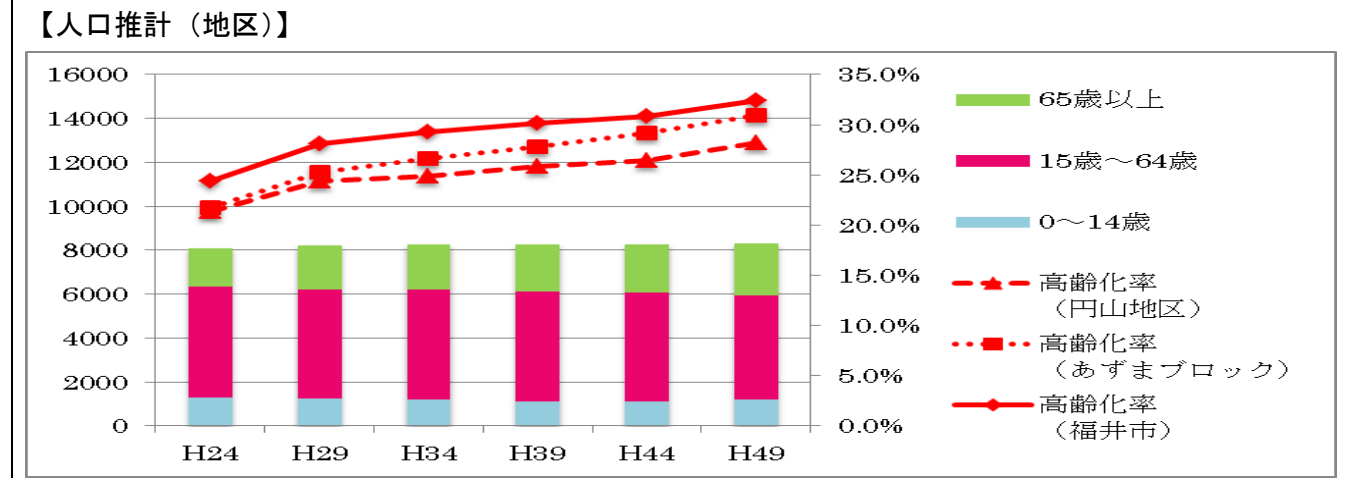

位置図	都市基盤
	<主要道路> 国道 8 号、 県道 114 号 <公共交通> 京福バス (済生会問屋団地線) 乗合タクシー (円山重立線) すまいるバス (城東・日之出方面) <公共施設> 円山小学校、大東中学校、こども園・保育園 (2)、円山公民館
<地域特性> 円山地区は福井市の東部に位置し、地区の西側には国道 8 号線、東側には北陸自動車道が走り、東西に県道吉野・福井線 (通称さくら通り) が縦断し、交通の便が極めてよいところとなっている。地区の総面積は 3.37 平方キロメートル。 地区の西部は近年、市街化がすすんでいるが、東部には今なお広い田園地帯が残されている。市街部と農村部及び豊かな自然がよく調和し、病院、商店も多く極めて便利で住環境はとても恵まれている地といえる。戸数は 3,000 を超え、人口も 8,200 余人を数えるまでになっている。	地域資源 <観光資源> 農産物販売所喜ね舎・ちぐさ公園 (枝垂桜・テニスコート) <特産品> 喜ね舎のおはぎ、円山リゾート米、米、大麦、大豆など <イベント> 歴史健康ウォーク、移動ミニ動物園、夏まつり、ふれあいまつり
まちづくり	地域課題
<地域の魅力発信事業> ・円山夏まつり、円山ふれあいまつり ・円山未来創造塾、まちづくり先進地視察 ・ふるさとの詩人「則武三雄」の地区内での継承 <地域ビジョン> 平成 26 年策定 将来像：夢ある円山の創出と地域づくり 目標①：安全安心のまち円山 目標②：生き生き暮らすまち円山 目標③：学び成長するまち円山	①地域資源を生かした ・高齢化による空農地や畑のなどを利用 ②安全安心体制の充実 ・危険箇所の把握、災害時の対応対策 ・災害弱者の把握と日頃の見守り ③郷土の歴史文化の保存と活用 ・文化振興、歴史継承、人材育成 ④地区住民の生きがいづくり ・地域のつながり (絆) 作り

人口

【年齢 3 区分別人口推移】

	年度	総人口 (人)	年齢別人口 (人)			高齢化率
			0~14 歳	15~64 歳	65 歳~	
円山	H25	8,156 (12)	1,276 (11)	5,115 (13)	1,765 (16)	21.6% (40)
	H30	8,192 (11)	1,237 (9)	4,946 (11)	2,009 (15)	24.5% (40)
あずま	H25	33,823	5,009	21,301	7,513	22.2%
	H30	33,826	4,808	20,347	8,671	25.6%
福井市	H25	267,509	36,961	163,727	66,821	25.0%
	H30	263,847	34,841	154,323	74,683	28.3%

※ ( ) 内は市内 48 地区中の順位 (一光地区は安居地区に含む)

自治会加入状況

【加入率の推移】

	H25			H30			加入世帯数増減	世帯数増減	加入率増減
	加入世帯数	世帯数	加入率	加入世帯数	世帯数	加入率			
円山	2,460	2,906	84.7% (22)	2,550	3,035	84.0% (18)	90	129	▲ 0.65 %
あずま	9,569	12,245	78.1%	9,759	13,010	75.0%	190	765	▲ 3.10 %
福井市	77,293	97,805	79.0%	77,615	102,346	75.8%	322	4,541	▲ 3.23 %

※ ( ) 内は市内 48 地区中の順位 (一光地区は安居地区に含む)

【自治会一覧 (加入世帯数)】

自治会名	世帯数	自治会名	世帯数	自治会名	世帯数	自治会名	世帯数
下中	70	南四ツ居第 1	101	北四ツ居第四	81		
北今泉	67	南四ツ居第 2	100	北四ツ居第五	73		
東今泉	47	南四ツ居第 3	59				
今泉団地	179	南四ツ居第 4	113				
若泉	60	南四ツ居第 5	78				
円山元町	132	河増南	154				
東円山	111	河増町	63				
みどり円山	97	大東	245				
泉円山	113	北四ツ居第一	77				
円山	128	北四ツ居第二	54				
新円山	262	北四ツ居第三	86