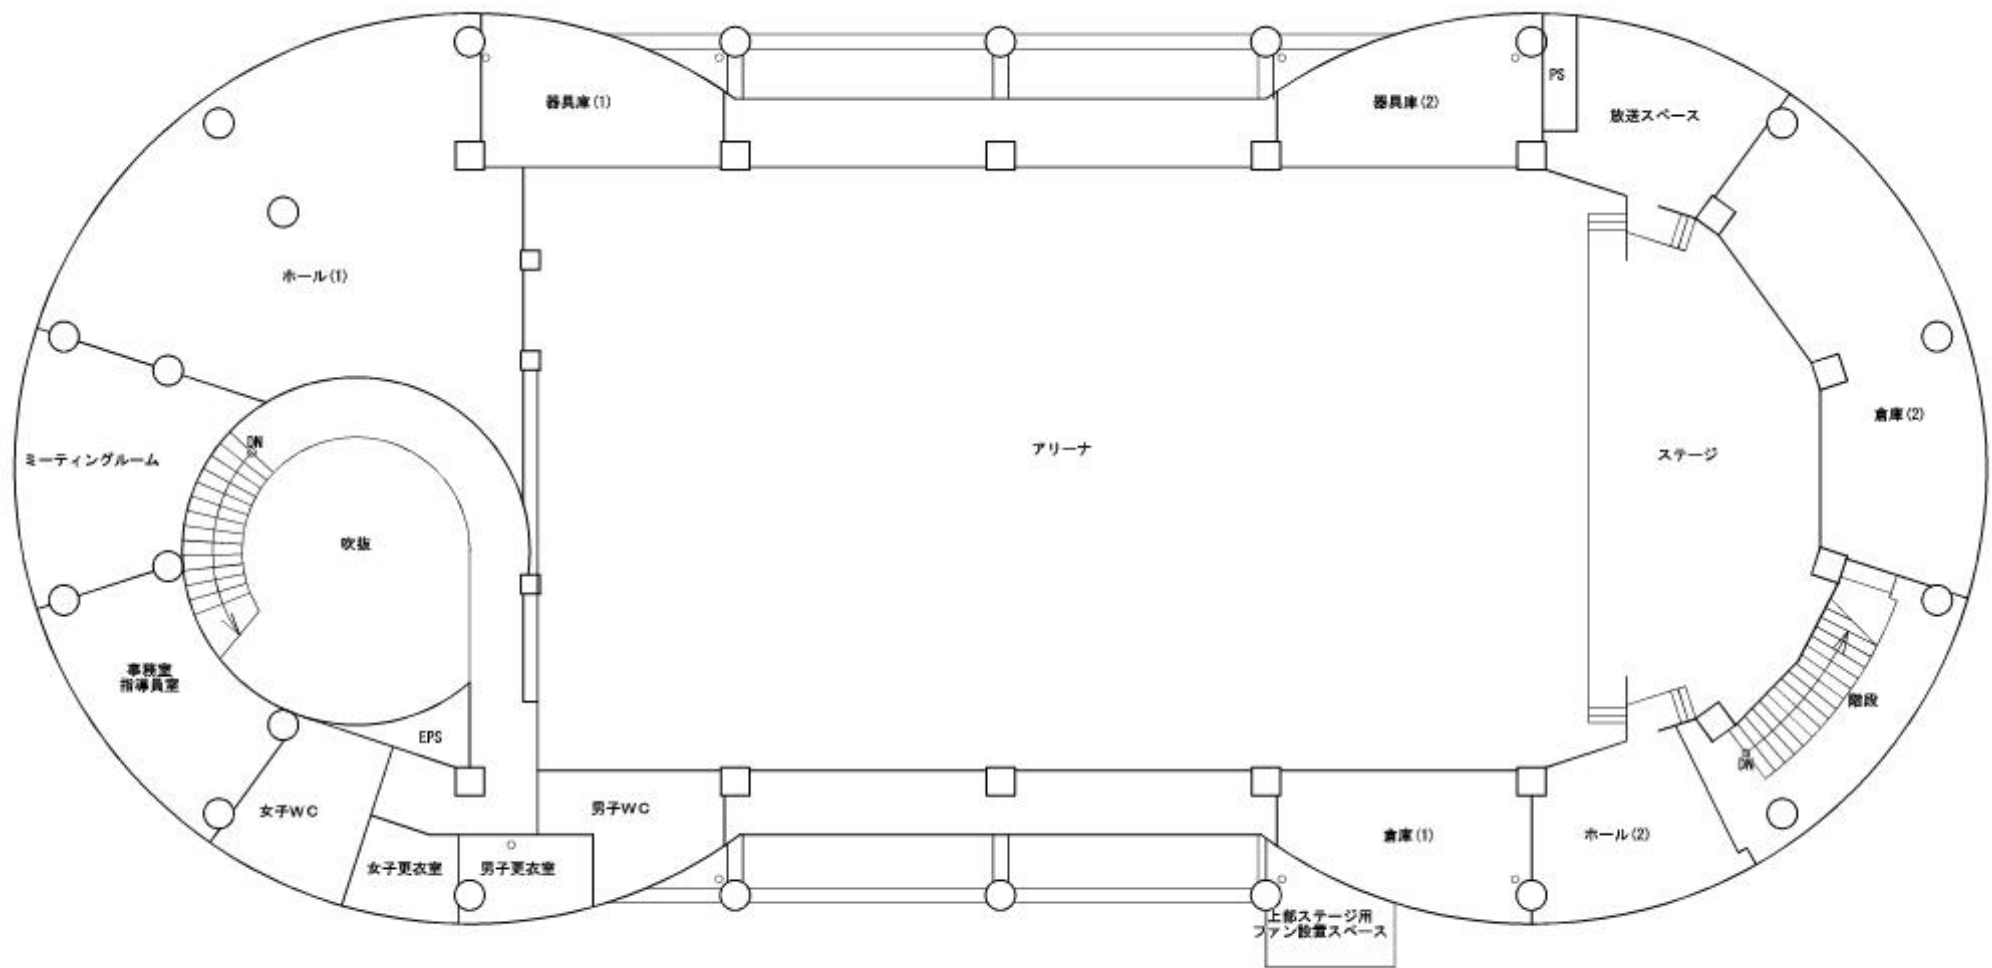

芦見生涯教育施設

1 階 平 面 図

2 階 平 面 図

3 階 平 面 図