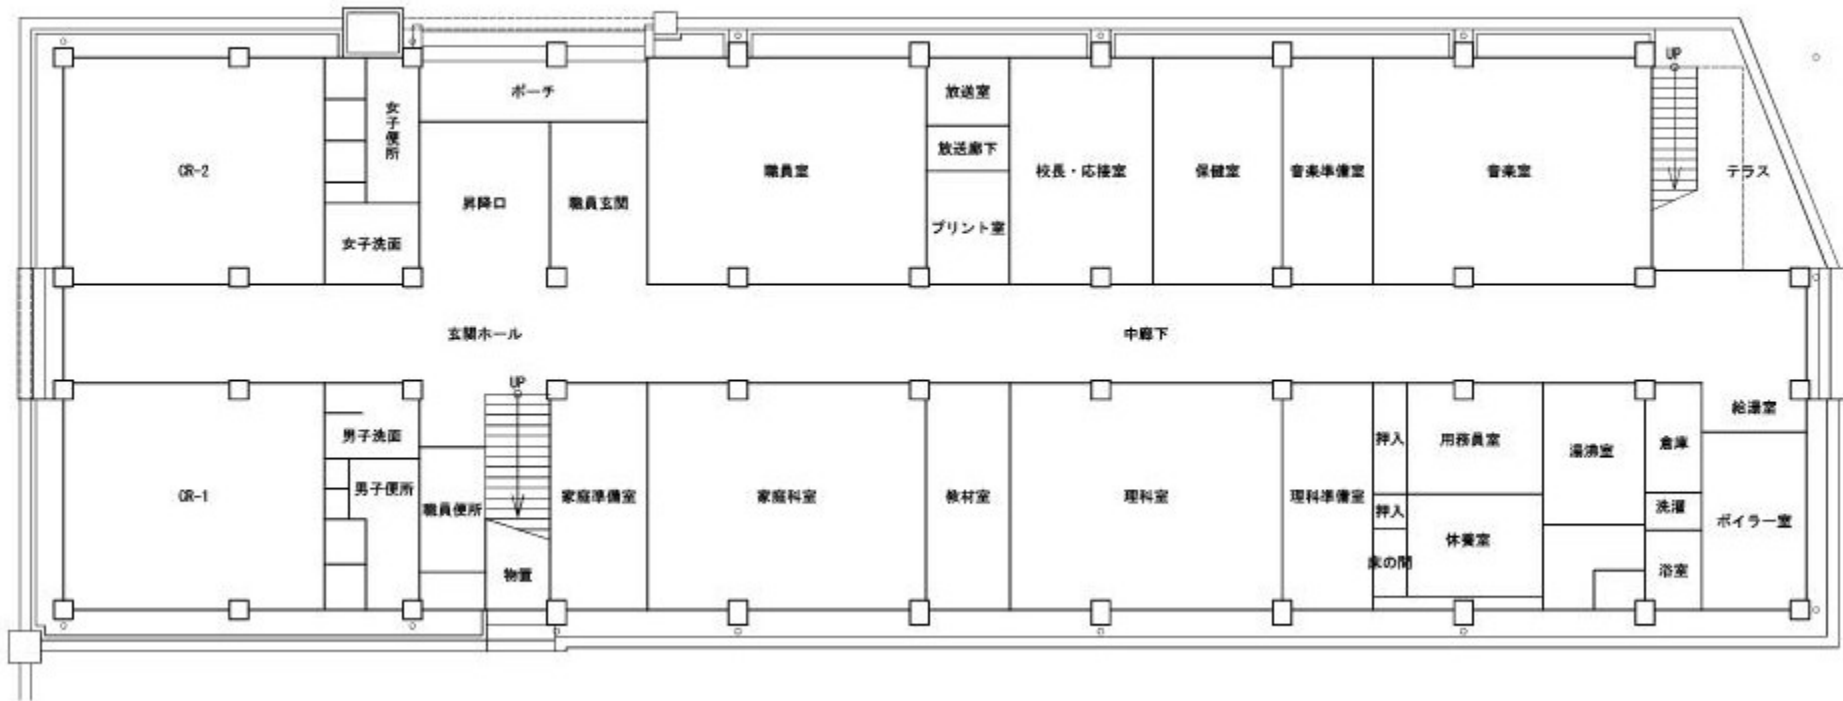

# 上味見生涯教育施設

1 階 平 面 図

2 階 平 面 図