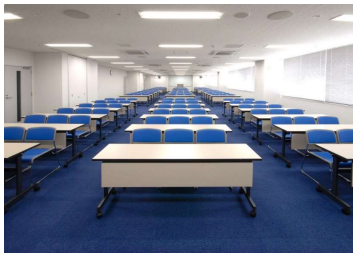

研修室601A
 定員 : 54名 (制限時は30名)
 形式 : スクール机×18台、椅子×54脚
 窓 : あり (東側)
 面積 : 90㎡ (27.2坪)
 床 : タイルカーペット
 備品 : ハンガーラック、傘立て (45本収納)、ワゴン、掛け時計 (電波式アナログ)
 電動式スクリーン (有効面: 120インチ W2500mm×H1800mm)
 LAN端子 : あり (1)
 テレビ端子 : あり (1)
 ホワイトボード : あり (固定式) W3600mm×H1800mm 扉付上下式
 スクリーン利用時は使用できません

研修室601B
 定員 : 54名 (制限時は30名)
 形式 : スクール机×18台、椅子×54脚
 窓 : あり (東側)
 面積 : 90㎡ (27.2坪)
 床 : タイルカーペット
 備品 : ハンガーラック、傘立て (45本収納)、ワゴン、内線電話
 掛け時計 (電波式アナログ)
 LAN端子 : あり (1)
 テレビ端子 : あり (1)
 ホワイトボード : なし

研修室601C
 定員 : 54名 (制限時は30名)
 形式 : スクール机×18台、椅子×54脚
 面積 : 90㎡ (27.2坪)
 床 : タイルカーペット
 備品 : ハンガーラック、傘立て (45本収納)、掛け時計 (電波式アナログ)
 ワゴン、内線電話、音響設備
 電動式スクリーン (有効面: 120インチ W2500mm×H1800mm)
 スピーカー 正面×4台、天井×12台 (ABCに配置)
 LAN端子 : あり (1)
 テレビ端子 : あり (1)
 ホワイトボード : あり (固定式) W3600mm×H1800mm 扉付上下式
 スクリーン利用時は使用できません