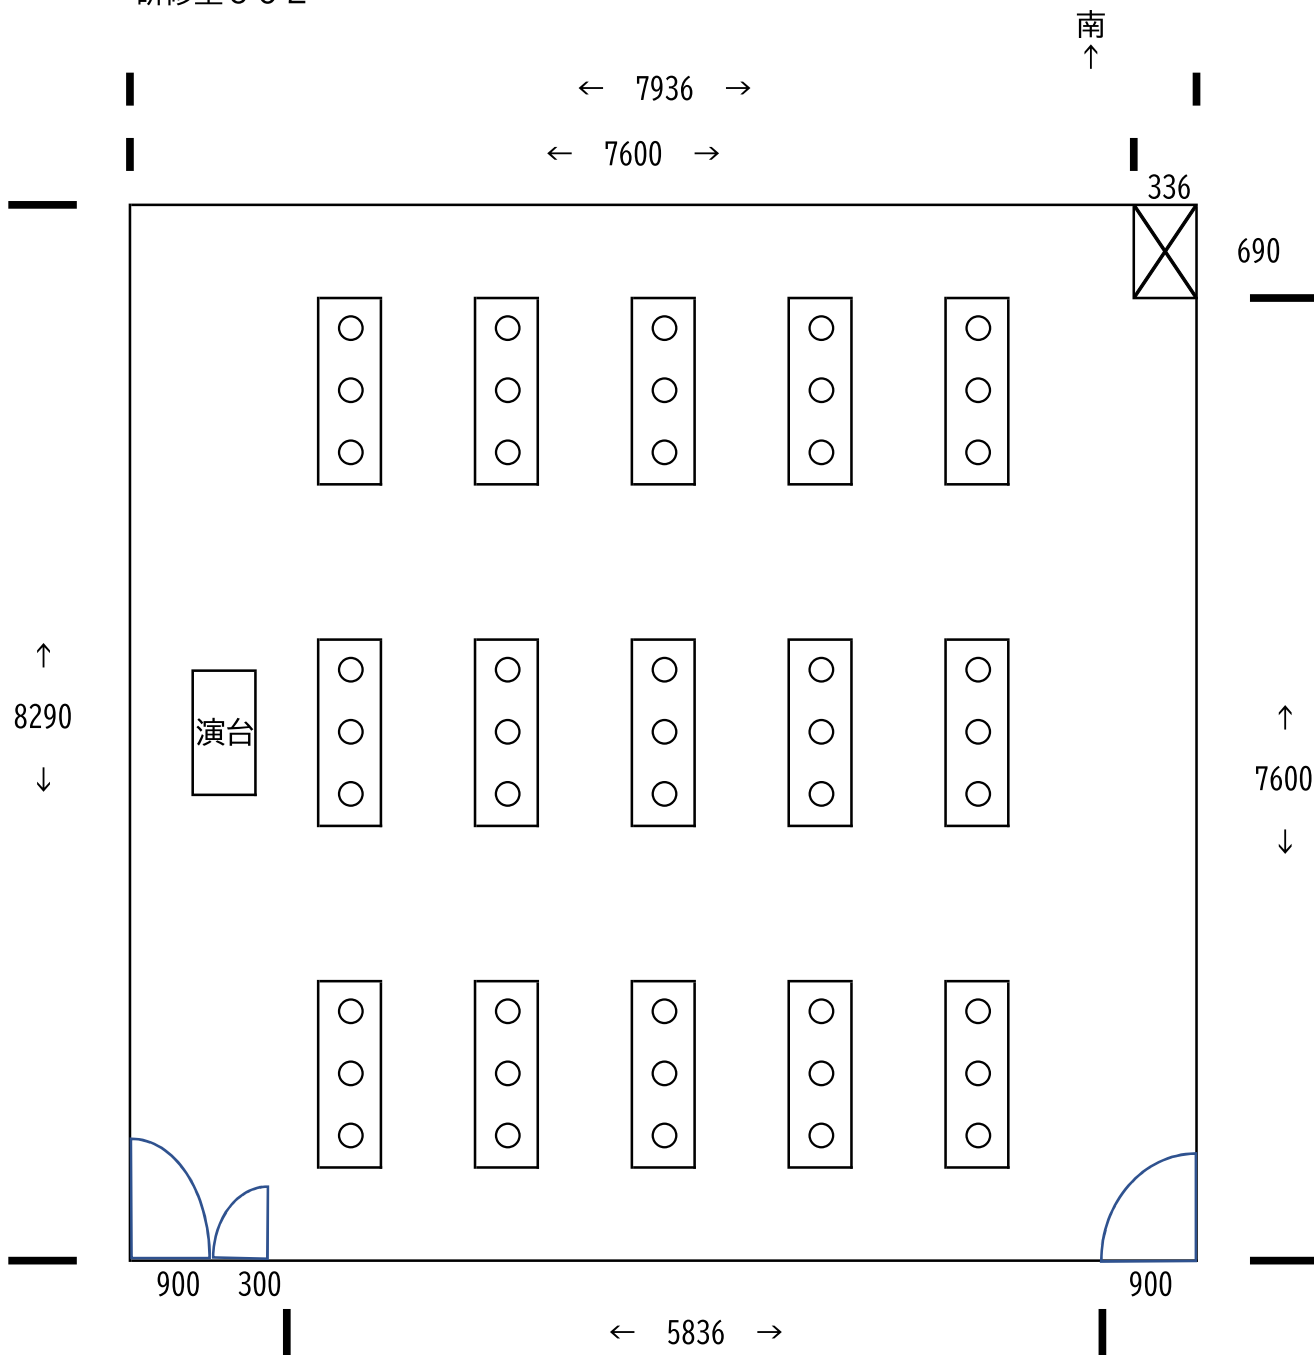

研修室602

定員 : 45名 (制限時は22名)

形式 : スクール机×15台、椅子×45脚

窓 : あり (南側)

面積 : 67㎡ (20.3坪)

床 : ビニール床

備品 : 傘立て (45本収納)、ワゴン、掛け時計 (電波式アナログ)、内線電話

LAN端子 : あり (1)

テレビ端子 : あり (1)

ホワイトボード : あり (固定式) W3600mm×H1200mm