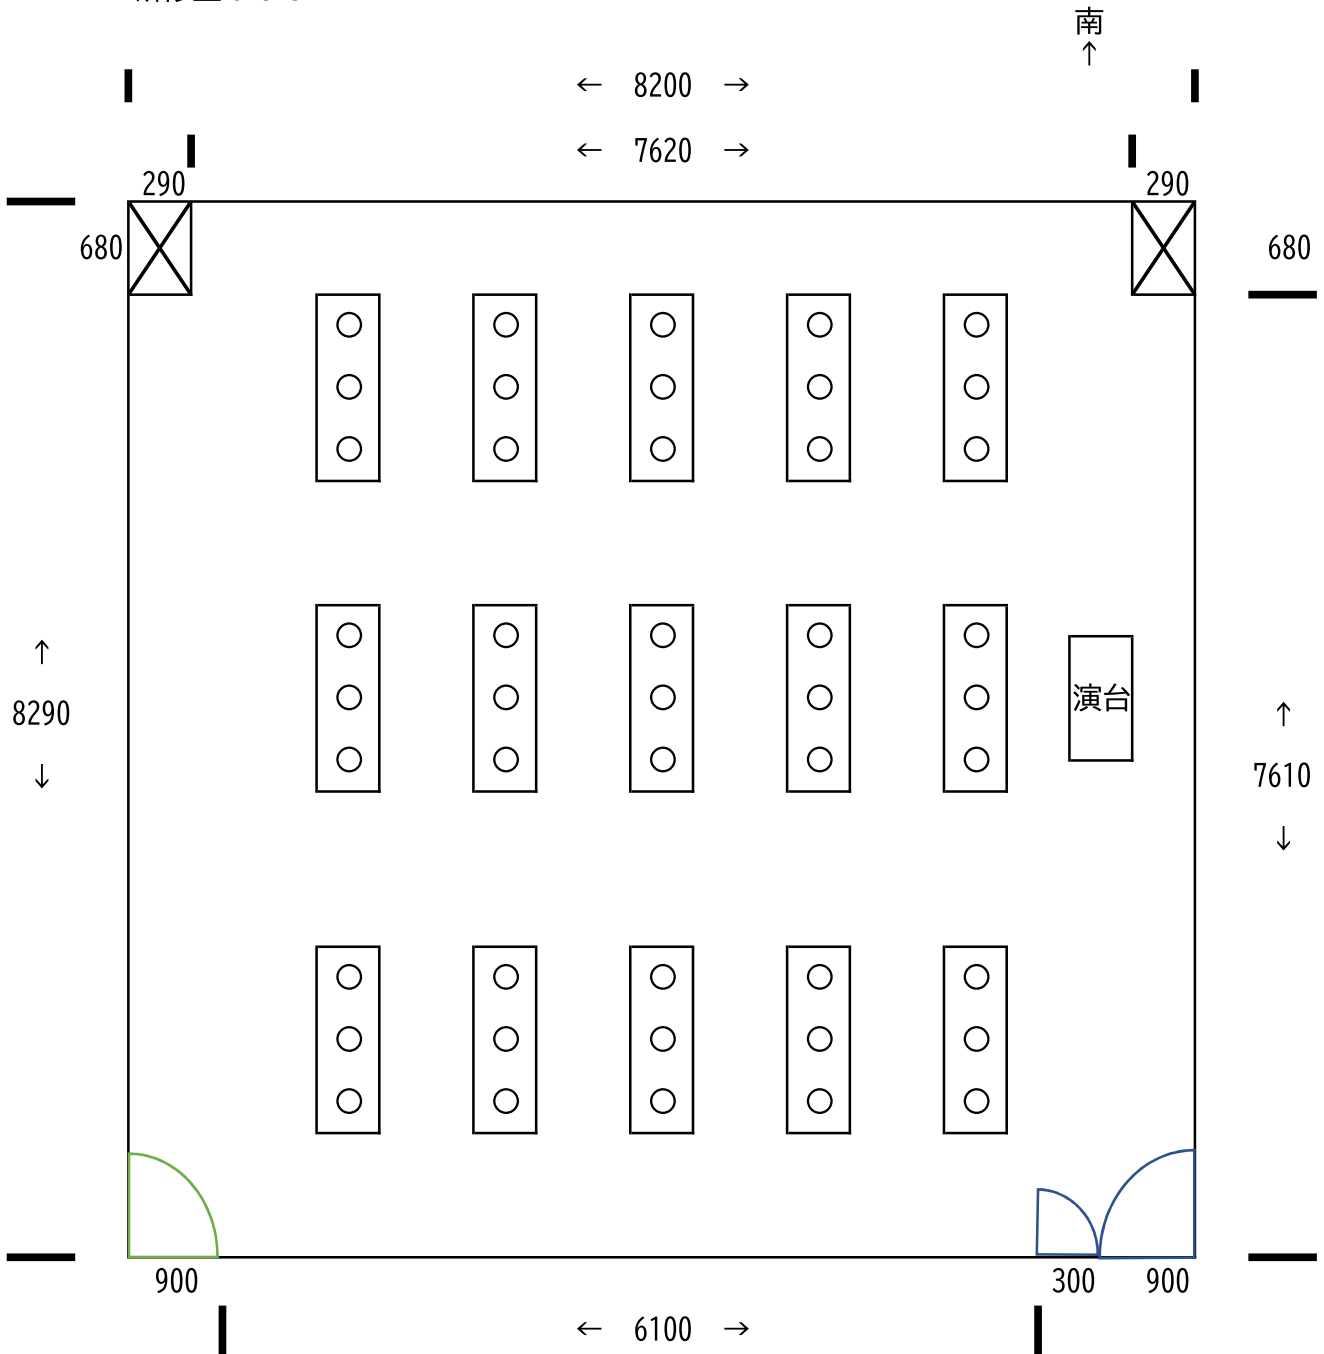

研修室603

定員 : 45名 (制限時は23名)

形式 : スクール机×15台、椅子×45脚

窓 : あり (南側)

面積 : 70㎡ (21.2坪)

床 : ビニール床

備品 : 傘立て (45本収納)、ワゴン、掛け時計 (電波式アナログ)、内線電話

LAN端子 : あり (1)

テレビ端子 : あり (1)

ホワイトボード : あり (固定式) W3600mm×H1200mm