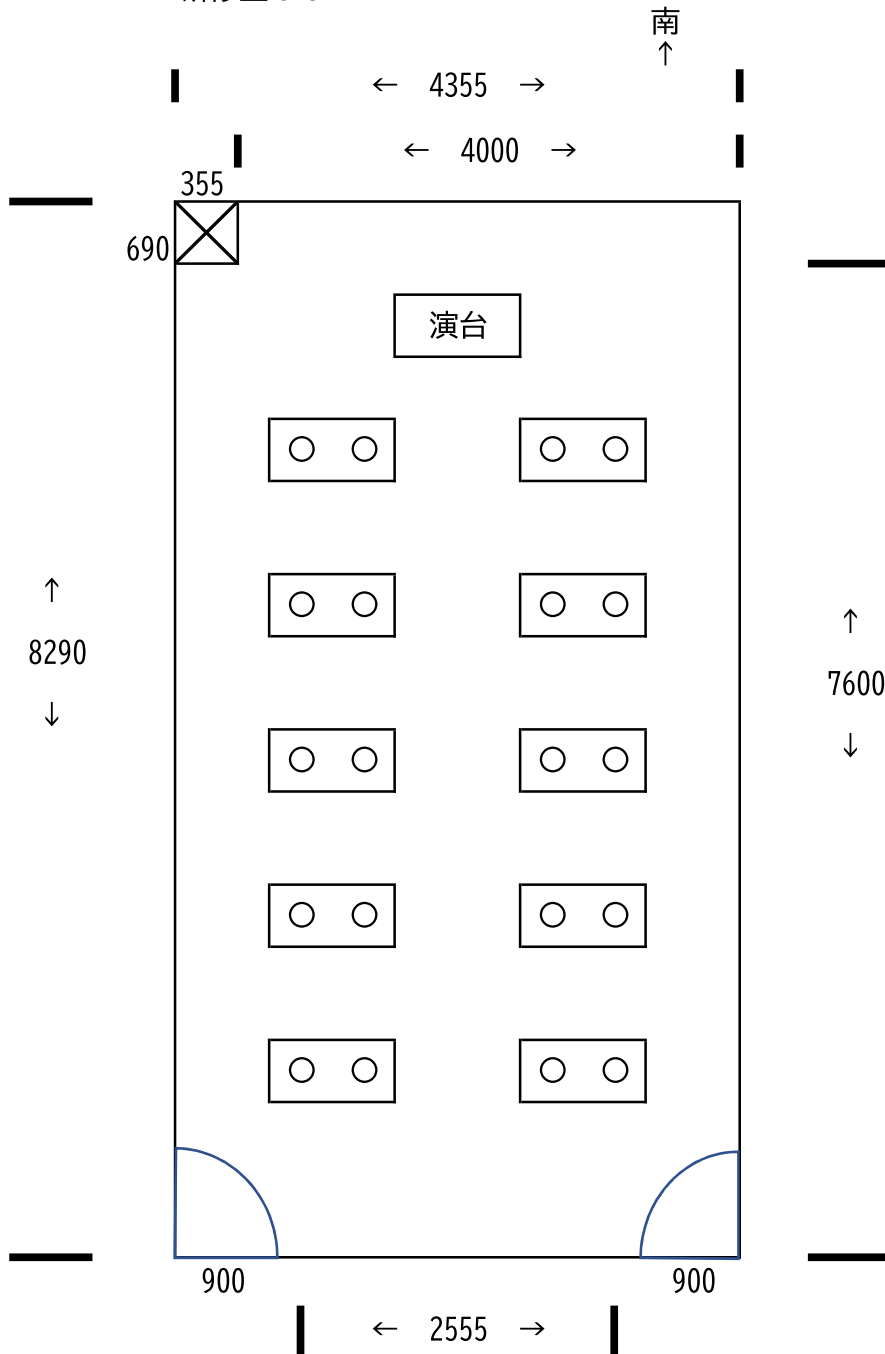

研修室604

- 定員 : 20名 (制限時は12名)
形式 : スクール机×10台、椅子×20脚
窓 : あり (南側)
面積 : 36㎡ (10.9坪)
床 : ビニール床
備品 : 傘立て (24本収納)、ワゴン、掛け時計 (電波式アナログ)
内線電話
- LAN端子 : あり (1)
テレビ端子 : あり (1)
ホワイトボード : あり (可動式) W1520mm×H910mm