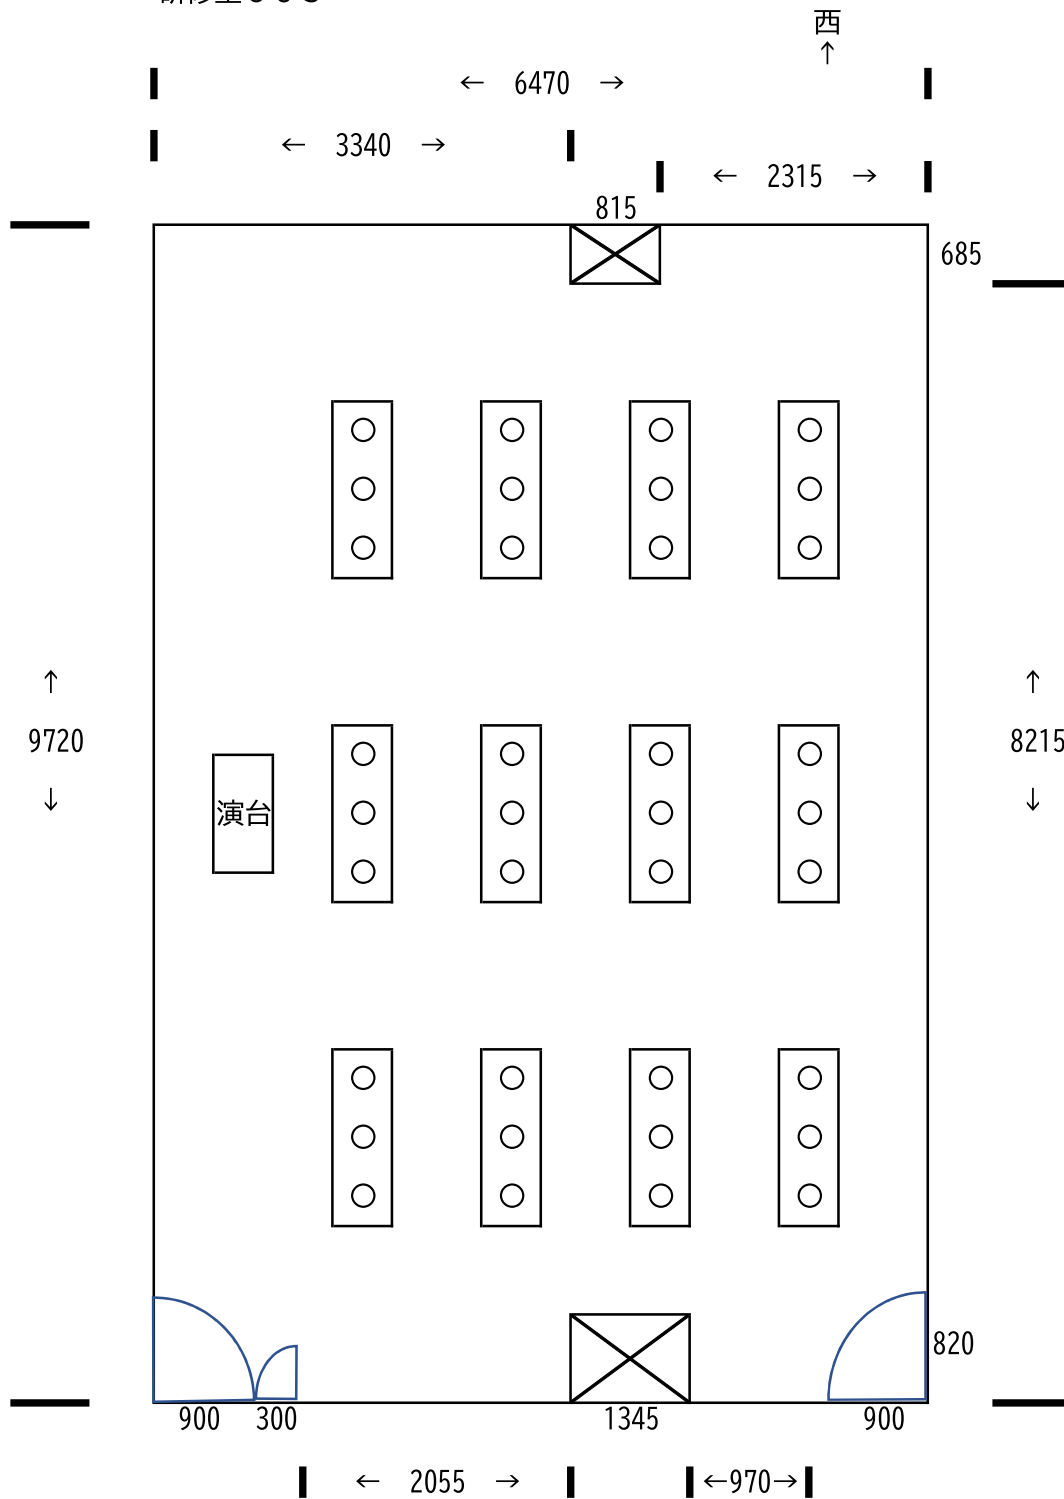

研修室605

- 定員 : 36名 (制限時は19名)
- 形式 : スクール机×12台、椅子×36脚
- 窓 : あり (西側)
- 面積 : 64㎡ (19.4坪)
- 床 : ビニール床
- 備品 : 傘立て (45本収納)、ワゴン、掛け時計 (電波式アナログ)、内線電話
- LAN端子 : あり (1)
- テレビ端子 : あり (1)
- ホワイトボード : あり (固定式) W3600mm×H1200mm