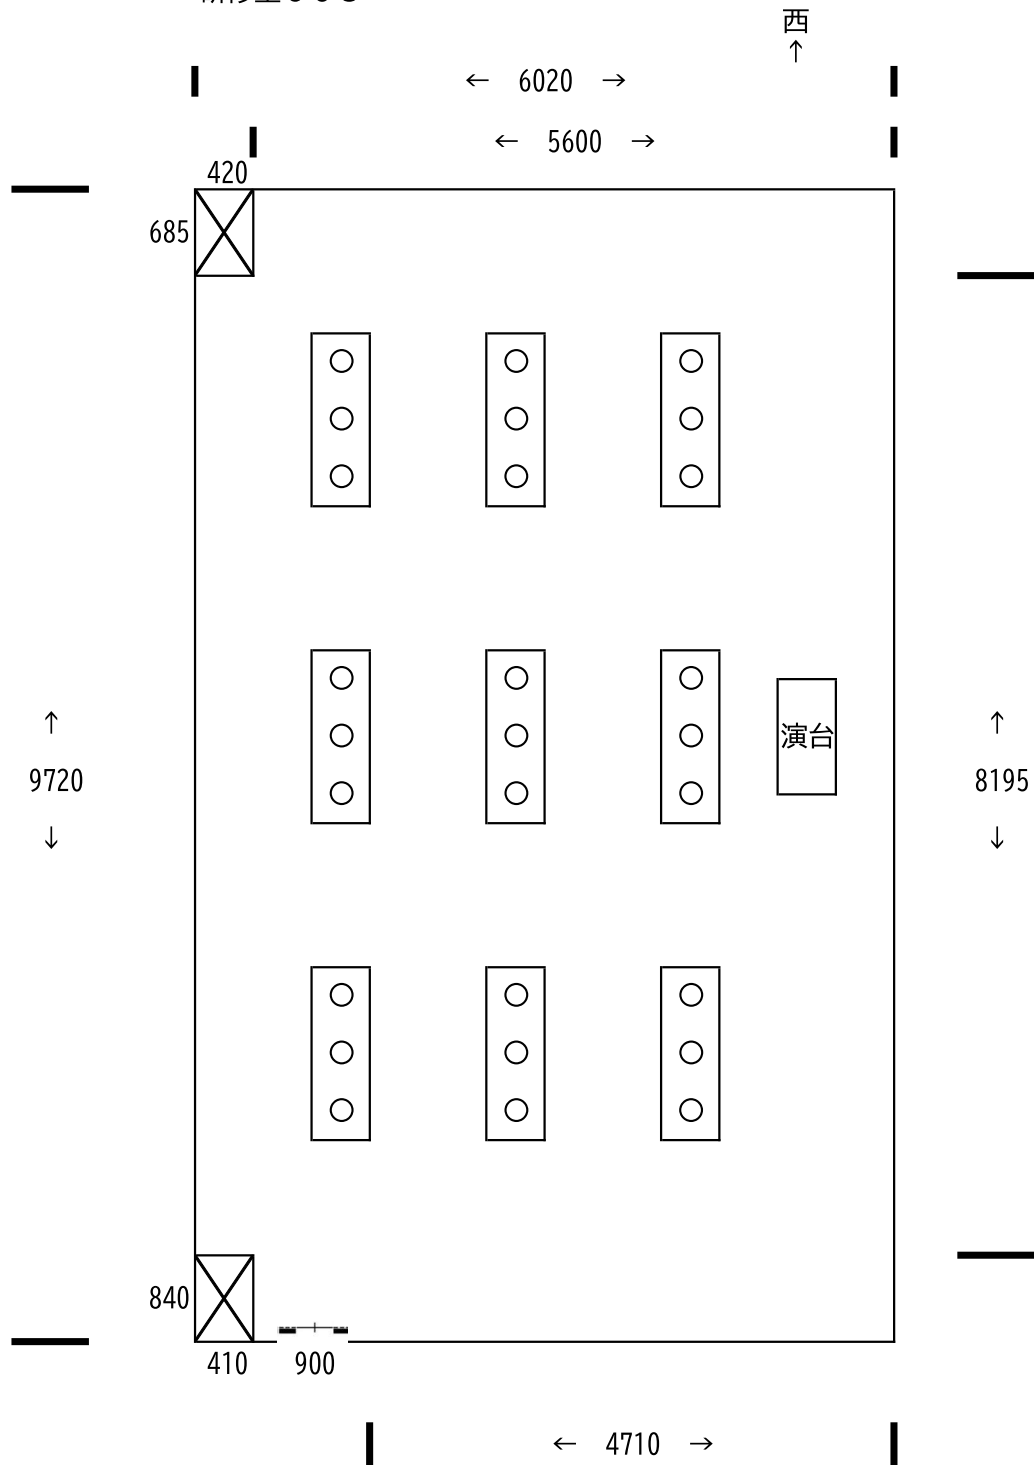

研修室608

- 定員 : 27名 (制限時は19名)
- 形式 : スクール机×9台、椅子×27脚
- 窓 : あり (西側)
- 面積 : 60㎡ (18.2坪)
- 床 : ビニール床
- 備品 : 傘立て (24本収納)、掛け時計 (電波式アナログ)、収納棚  
内線電話、テレビ (ビデオDVDデッキ付)
- LAN端子 : あり (1)
- テレビ端子 : あり (1)
- ホワイトボード : あり (可動式) W1860mm×H860mm