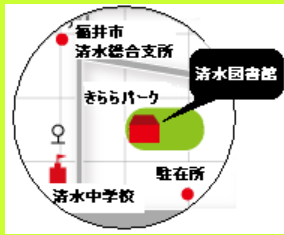

福井市図書館だより

「福井市立図書館」、「福井市立みどり図書館」、「福井市立桜木図書館」、「福井市立清水図書館」、「福井市立美山図書館」を総称して福井市図書館と呼んでいます。

福井市図書館ホームページ

URL: <http://lib.city.fukui.fukui.jp>

図書館達人度チェック

～ご存知ですか？図書館の便利な使い方～

知っていると思う項目にチェックを入れてください。
8個以上で、あなたは図書館の達人です！