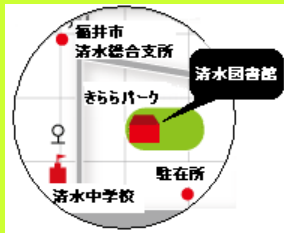

福井市図書館だより

「福井市立図書館」、「福井市立みどり図書館」、「福井市立桜木図書館」、「福井市立清水図書館」、「福井市立美山図書館」を総称して福井市図書館と呼んでいます。

福井市図書館ホームページ

URL: <http://lib.city.fukui.fukui.jp>

図書館達人度チェック

～ご存知ですか？図書館の便利な使い方～

知っていると思う項目にチェックを入れてください。
8個以上で、あなたは図書館の達人です！