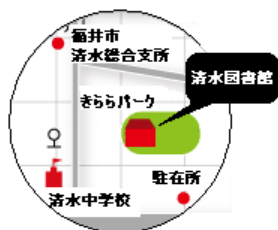

# 福井市図書館だより

福井市図書館館報 No.30 (2017. 12)

「福井市立図書館」、「福井市立みどり図書館」、「福井市立桜木図書館」、「福井市立清水図書館」、「福井市立美山図書館」を総称して福井市図書館と呼んでいます。

福井市図書館ホームページ

URL: <http://lib.city.fukui.fukui.jp>