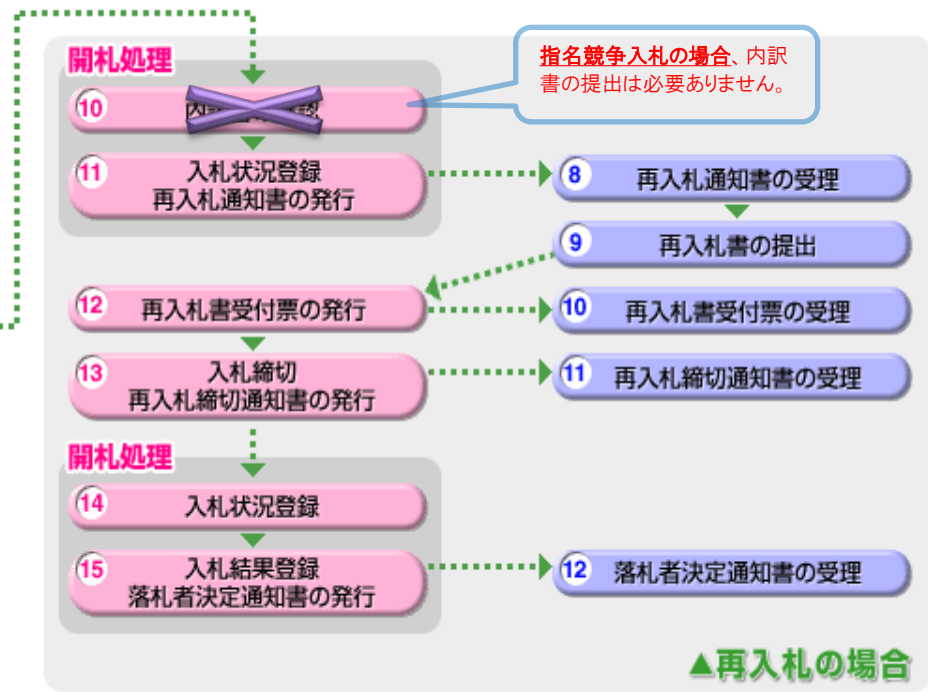

上記の流れについて、電子入札の操作を下記のアドレスにて擬似的に体験することができます。

※ チュートリアル(擬似システム)は、ICカードが不要ですのでお気軽にご利用ください。

福井県HP <https://www.ebid.pref.fukui.jp/tutorial/index.html> ただし、『福井県』を『福井市』に読み替えて参照してください。

福井市 指名競争入札の電子入札フロー

案件名 下水管布設工事

発注者側 (福井市)

受注者側 (〇〇土木株式会社)

上記の流れについて、電子入札の操作を下記のアドレスにて擬似的に体験することができます。

※ チュートリアル(擬似システム)は、ICカードが不要ですのでお気軽にご利用ください。

福井県HP <https://www.ebid.pref.fukui.jp/tutorial/index.html> ただし、『福井県』を『福井市』に読み替えて参照してください。