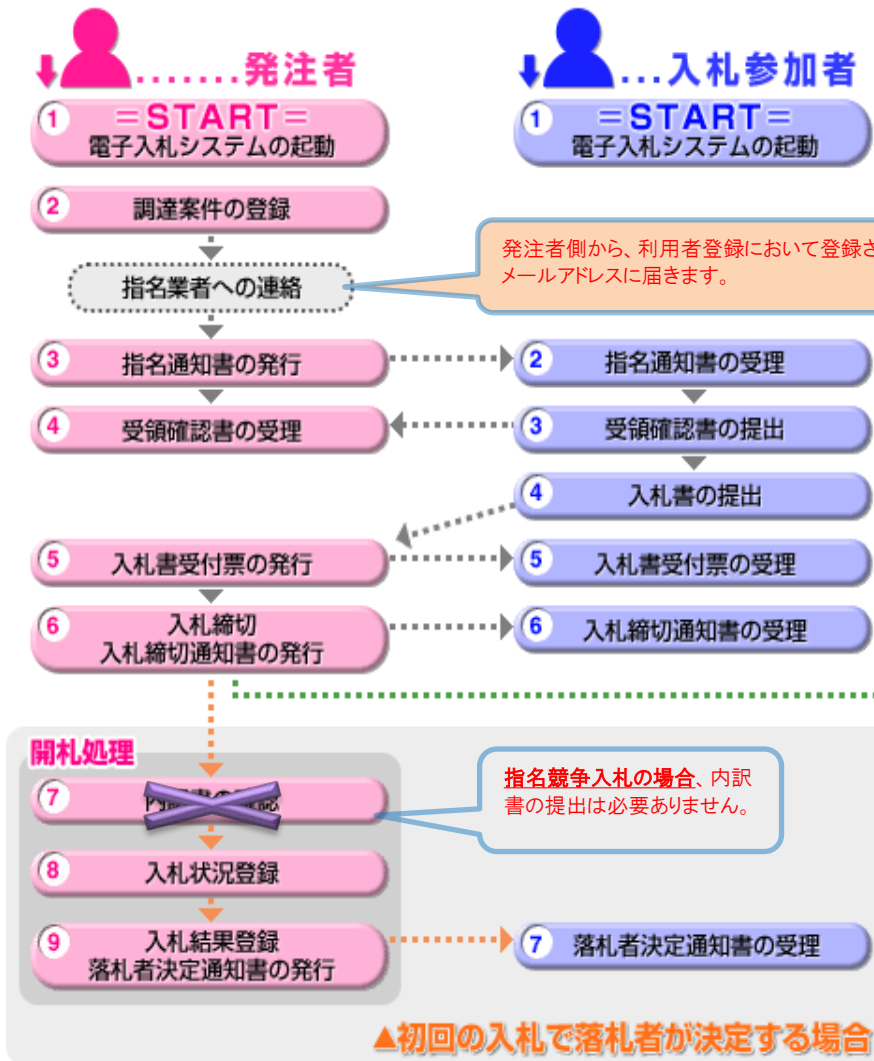

上記の流れについて、電子入札の操作を下記のアドレスにて擬似的に体験することができます。

※ チュートリアル(擬似システム)は、ICカードが不要ですのでお気軽にご利用ください。

福井県HP <https://www.ebid.pref.fukui.jp/tutorial/index.html> ただし、『福井県』を『福井市』に読み替えて参照してください。

福井市 指名競争入札の電子入札フロー

案件名 下水管布設工事

発注者側 (福井市)

受注者側 (〇〇土木株式会社)

上記の流れについて、電子入札の操作を下記のアドレスにて擬似的に体験することができます。

※ チュートリアル(擬似システム)は、ICカードが不要ですのでお気軽にご利用ください。

福井県HP <https://www.ebid.pref.fukui.jp/tutorial/index.html> ただし、『福井県』を『福井市』に読み替えて参照してください。