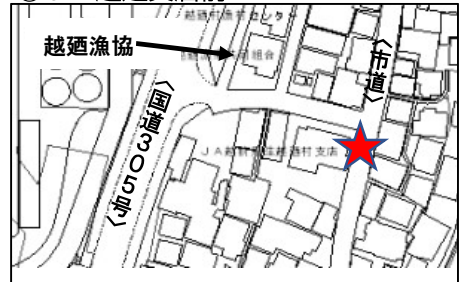

越廼 ワクワク市 運行時刻表 無料

※当日に限り運行します。

1号車					
波の華方面			大味町方面		
番号	集合場所	第1便	第2便	第3便	第4便
①	越廼中学校前	9:45	10:27	11:17	12:01
②	大味バス停	9:47	10:30	11:20	12:04
③	JA越廼支店前	9:52	10:34	11:24	12:08
④	越廼郵便局前	9:54	10:36	11:26	12:10
⑤	旧越廼総合支所前	9:55	10:37	11:27	12:11
⑥	曙保育園前	9:57	10:39	11:29	12:13
⑦	波の華	10:00	10:42	11:32	12:16
番号	集合場所	第1便	第2便	第3便	
⑦	波の華	11:00	11:42	13:00	
⑥	曙保育園前	11:03	11:45	13:03	
⑤	旧越廼総合支所前	11:05	11:47	13:05	
④	越廼郵便局前	11:06	11:48	13:06	
③	JA越廼支店前	11:08	11:52	13:08	
②	大味バス停	11:13	11:57	13:13	
①	越廼中学校前	11:15	11:59	13:15	

③JA越廼支店前

※利用を希望される方は、7/27(水)までに越廼公民館(☎89-2182)または越廼連絡所(☎89-2111)まで**集合場所名・時間・人数**をご連絡ください。

※状況によっては、ご希望に添えないことがありますのでご了承ください。

このステッカーが
目印

2号車					
城有町方面					
番号	集合場所	第1便	第2便	第3便	第4便
⑦	波の華	9:15	11:00	12:00	13:00
⑧	浜北山町集落入口	9:25	11:10	12:10	13:10
⑨	居倉町春日神社前	9:37	11:13	12:13	13:13
⑩	城有町集落入口	9:40	11:23	12:23	13:23
⑪	ハツ俣町浜茄子前	9:50	11:33	12:33	13:33
⑫	居倉バス停	9:55	11:38	12:38	13:38
⑦	波の華	10:00	11:43	12:43	13:43

車に貼ってるよ