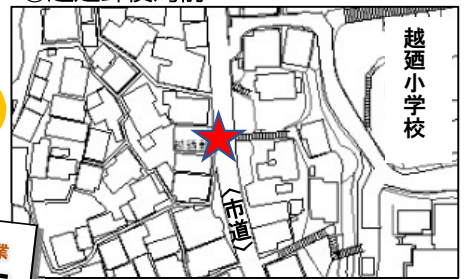

協力：国土交通省近畿地方整備局福井河川国道事務所 福井大学野嶋研究室 福井大学川本研究室
福井商工会議所 越廼漁業協同組合 越廼郵便局 トヨタカローラ福井(株) (株)福井銀行
西日本電信電話(株)福井支店 福井県農業協同組合 福井県民生活協同組合（順不同）

越廼 ワクワク市 運行時刻表 無料

※当日に限り運行します。

1号車					
波の華方面			大味町方面		
番号	集合場所	第1便	第2便	第3便	第4便
①	越廼中学校前	9:45	10:27	11:17	12:01
②	大味バス停	9:47	10:30	11:20	12:04
③	JA越廼支店前	9:52	10:34	11:24	12:08
④	越廼郵便局前	9:54	10:36	11:26	12:10
⑤	旧越廼総合支所前	9:55	10:37	11:27	12:11
⑥	曙保育園前	9:57	10:39	11:29	12:13
⑦	波の華	10:00	10:42	11:32	12:16
番号	集合場所	第1便	第2便	第3便	
⑦	波の華	11:00	11:42	13:00	
⑥	曙保育園前	11:03	11:45	13:03	
⑤	旧越廼総合支所前	11:05	11:47	13:05	
④	越廼郵便局前	11:06	11:48	13:06	
③	JA越廼支店前	11:08	11:52	13:08	
②	大味バス停	11:13	11:57	13:13	
①	越廼中学校前	11:15	11:59	13:15	

①越廼中学校前

②大味バス停

③JA越廼支店前

※利用を希望される方は、7/27(水)までに越廼公民館(☎89-2182)または越廼連絡所(☎89-2111)まで**集合場所名・時間・人数**をご連絡ください。

※状況によっては、ご希望に添えないことがありますのでご了承ください。

このステッカーが
目印

2号車					
城有町方面					
番号	集合場所	第1便	第2便	第3便	第4便
⑦	波の華	9:15	11:00	12:00	13:00
⑧	浜北山町集落入口	9:25	11:10	12:10	13:10
⑨	居倉町春日神社前	9:37	11:13	12:13	13:13
⑩	城有町集落入口	9:40	11:23	12:23	13:23
⑪	ハツ俣町浜茄子前	9:50	11:33	12:33	13:33
⑫	居倉バス停	9:55	11:38	12:38	13:38
⑦	波の華	10:00	11:43	12:43	13:43

車に貼ってるよ

④越廼郵便局前

⑤旧越廼総合支所前

⑧浜北山町集落入

⑨居倉町春日神社前

⑥曙保育園前

⑩城有町集落入口

⑪ハツ俣町浜茄子前