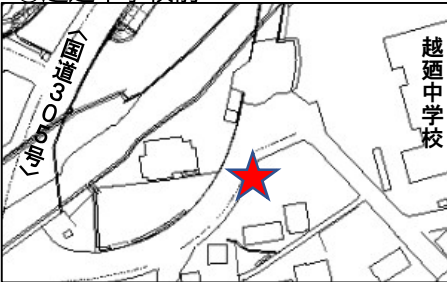

越廼 ワクワク市 運行時刻表 無料

※当日に限り運行します。

1号車					
波の華方面			大味町方面		
番号	集合場所	第1便	第2便	第3便	第4便
①	越廼中学校前	9:45	10:27	11:17	12:01
②	大味バス停	9:47	10:30	11:20	12:04
③	JA越廼支店前	9:52	10:34	11:24	12:08
④	越廼郵便局前	9:54	10:36	11:26	12:10
⑤	旧越廼総合支所前	9:55	10:37	11:27	12:11
⑥	曙保育園前	9:57	10:39	11:29	12:13
⑦	波の華	10:00	10:42	11:32	12:16
番号	集合場所	第1便	第2便	第3便	
⑦	波の華	11:00	11:42	13:00	
⑥	曙保育園前	11:03	11:45	13:03	
⑤	旧越廼総合支所前	11:05	11:47	13:05	
④	越廼郵便局前	11:06	11:48	13:06	
③	JA越廼支店前	11:08	11:52	13:08	
②	大味バス停	11:13	11:57	13:13	
①	越廼中学校前	11:15	11:59	13:15	

①越廼中学校前