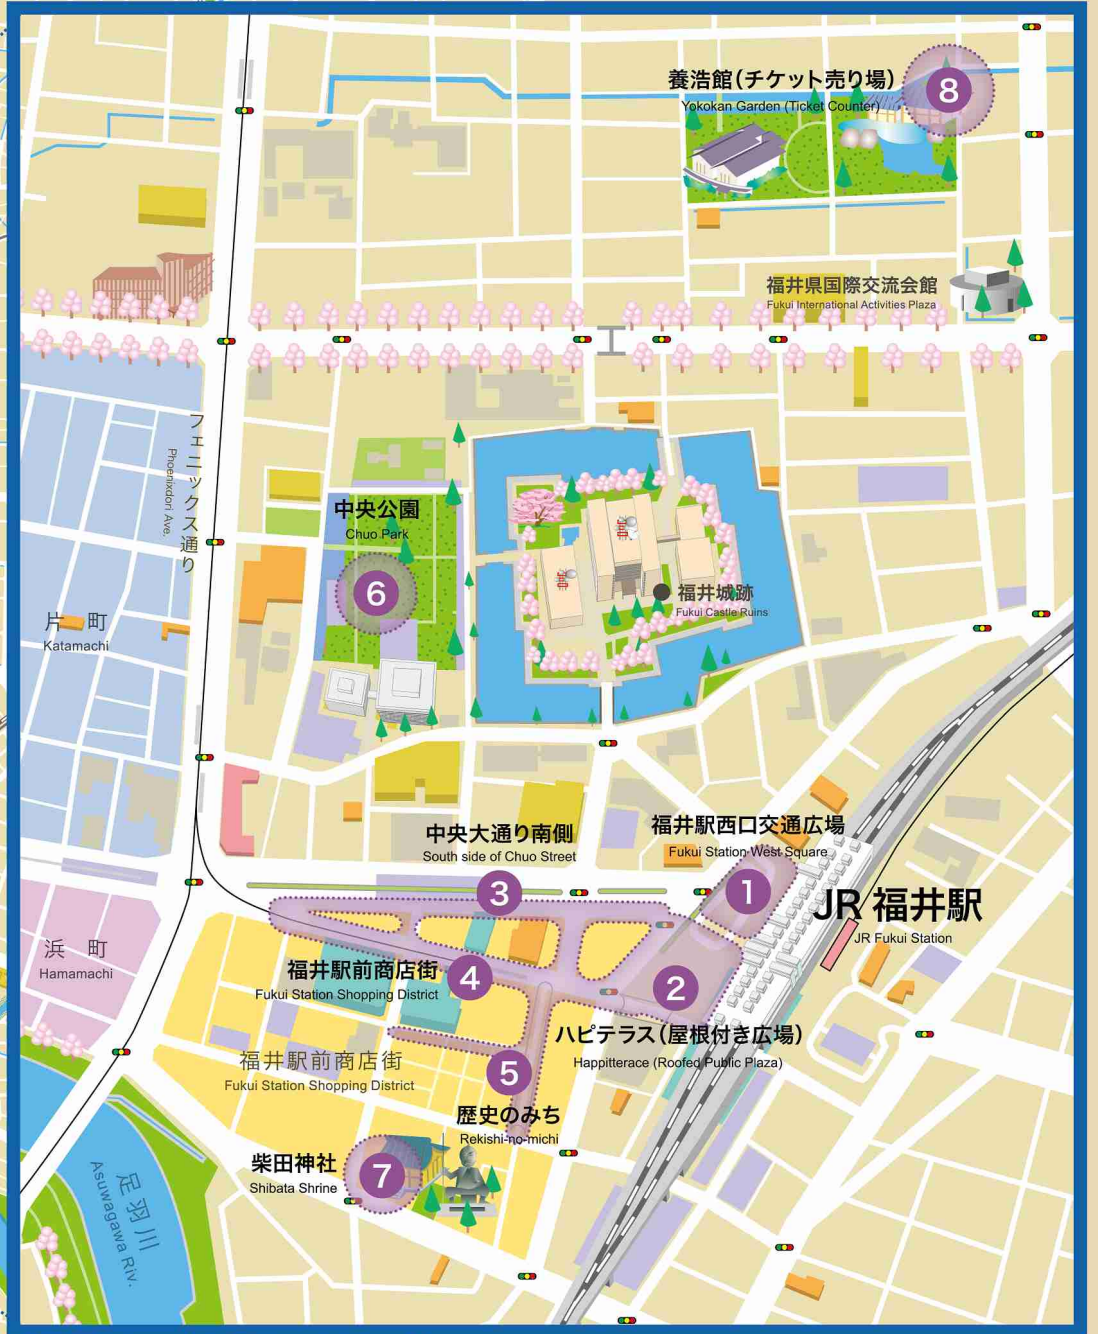

Wi-Fi 提供エリア

FREE Wi-Fi HOTSPOTS

พื้นที่ให้บริการสัญญาณ Wi-Fi
提供服务地区
服務提供地區
서비스 제공 지역

1 福井駅西口交通広場
Fukui Station West Square

2 ハピテラス(屋根付き広場)
Happitterace (Roofed Public Plaza)

3 福井駅前商店街(中央大通り南側)
Fukui Station Shopping District (South side of Chuo Street)

4 福井駅前商店街
Fukui Station Shopping District

5 福井駅前商店街(歴史のみち)
Fukui Station Shopping District (Rekishi-no-michi)

6 中央公園
Chuo Park

7 柴田神社(北の庄城跡資料館)
Shibata Shrine (Kitanosho Castle Museum)

8 養浩館(チケット売り場)
Yokokan Garden (Ticket Counter)

9 グリフィス記念館
Griffis Museum

10 田原町駅
Tawaramachi Station

11 足羽山公園遊園地
Mt. Asuwa Amusement Park

Japan Connected-free Wi-Fiについて

About Japan Connected-free Wi-Fi / เกี่ยวกับ Japan Connected-free Wi-Fi
关于“Japan Connected-free Wi-Fi (免费连接日本 Wi-Fi)” / 關於 Japan Connected-free Wi-Fi / Japan Connected-free Wi-Fi에 대하여