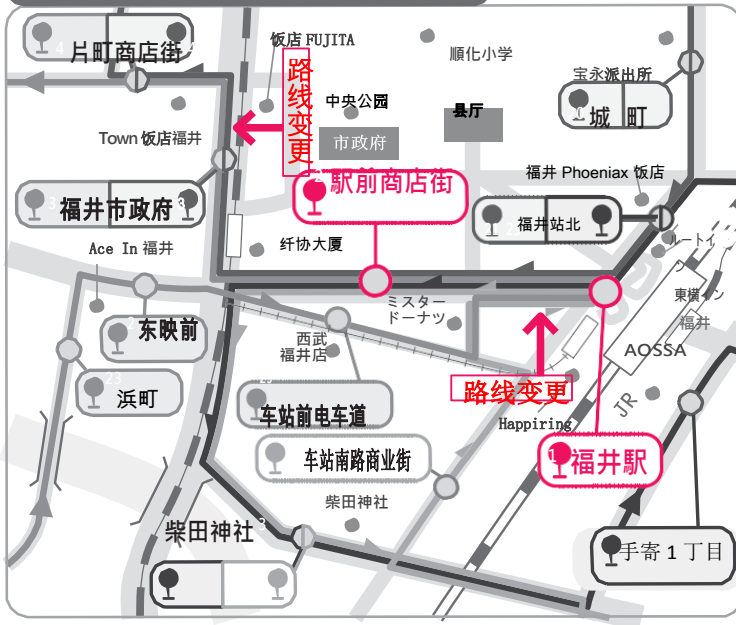

在福井站西口广场上，福井铁路福武线的电车乘车处和六个巴士乘车处即将完工。

今后乘坐公共交通将更加便捷，车闸建有屋顶即使是雨雪天气，步行也不受天气影响。另外，在距离福井站 800 米以内的区间行驶的巴士，车票只需要 100 日元，近距离的出行将越来越方便了。

咨询 地域交通科 ☎ 20· 5138

把福井站周边的巴士站都迁移至●印的场所

电车、巴士的时刻表和路线、详细请咨询有关部门。

咨询 【京福巴士】京福巴士(株) ☎57· 7700

【福井铁路·福铁巴士】福井铁道(株) ☎0778· 21· 0700

福井周边的交通车流将改变了

< 福井站西口广场周边的变更处 >

- 设置路线巴士专用的出入口设置
- 交叉
- 规定铁路内禁止通行和设定禁止停车的区域，估计一定期间内会因道路改变而引起车辆拥挤现象。希望得到市民的谅解和协作。

咨询 新干线推进室 ☎20· 5180

駅周辺整備課 ☎20· 5457

Pick up! information

3月27日（周日）起社区巴士 SIMAIRU 的

路线更改了

JR福井駅周辺(扩大)

福井站西口广场上，新设了社区巴士 SIMAIRU 的 4 条路线的统一停车站「福井站」。随着新停车站的运营，原来的行驶路线将部分更改，及新设和废除原来的部分巴士停车站。

<福井站周边的主要变更点>

- 福井站西口广场上新设「福井站」（所有路线的统一停车站）
- Mister-Donu 前的「站前商业街」的停车站，全部迁移至胜木书店北侧（所有路线的统一停车站）
- 废除「中央 1 丁目」巴士站
- 废除「福井市政府」「中央公园」的巴士停车站，在（Phoenix）不死鸟大道新设了「福井市政府」停车站。因此，路线也将更改为从中央大道出发，在大名町交叉口右转，然后由（Phoenix）不死鸟大道往北行驶。
- 废除「福井站北 Phoenix 饭店」停车站，在距离福井站北 100 米左右新设了「福井站北」停车站

咨询・网页 城市建设 (MATITUKURI) ☎ 20・5457

自 4 月起将增加 HOYA 网

为了让每位高龄者能在住惯的地区安心生活，HOYA 网（地域总括支援中心）就有关在接受护理、保健、福祉和医疗服务中产生的各种各样的问题进行商谈。HOYA 网是为支援高龄者及其家属们而提供的一个咨询窗口。随着 4 月起 HOYA 网的增加，HOYA 网的负责地区将有所变更，请予以确认。

HOYA 网名称	所在地	担当地区	HOYA 网名称	所在地	担当地区
HOYA 网明倫 ☎ 33・5777	木田 1 丁目 3308	羊・木田	HOYA 网 MINAMI ☎ 43・1316	下荒井町 20-6	清明・麻生津
HOYA 网 ATAGO ☎ 33・6800	明里町 9-20	足羽・湊	HOYA 网社 ☎ 36・1246	福 1 丁目 1710	社南・社北・社西
HOYA 网中央北 ☎ 28・7271	文京 2 丁目 6-10	春山・松本・宝永	HOYA 网光 ☎ 35・0313	大濑町 23 字 101	东安居・日新・安居・一光・殿下・清水西・清水东・清水南・清水北・越廼
HOYA 网不死鸟 ☎ 20・5683	御幸 1 丁目 5-8	順化・日之出・旭	KOSINO 相谈所 ☎ 65・0699	蒲生町 1-90-1	
HOYA 网 AZUMA ☎ 28・8511	和田中町舟桥 7-1	和田・円山	HOYA 网川西 ☎ 59・1551	南樽原町 20 字大畑 2	大安寺・国见・枣・鷹巢・鹤・本乡・宫之下
HOYA 网大东 ☎ 53・4092	丸山町 40-7	启蒙・岡保・東藤島	AYUKAWA 相谈所 ☎ 88・2011	鮎川町 107-2-2	
HOYA 网九头龙 ☎ 57・0040	高木中央 3 丁目 1701	中藤島・森田	HOYA 网东足羽 ☎ 41・4135	下六条町 201	酒生・一乘・六条・東乡・上文殊・文殊美山
HOYA 网北 ☎ 25・2510	新田塚 1 丁目 42-1	西藤島・明新・河合	SIIDANI 相谈所 ☎ 90・3858	梶谷町 12-9-2	