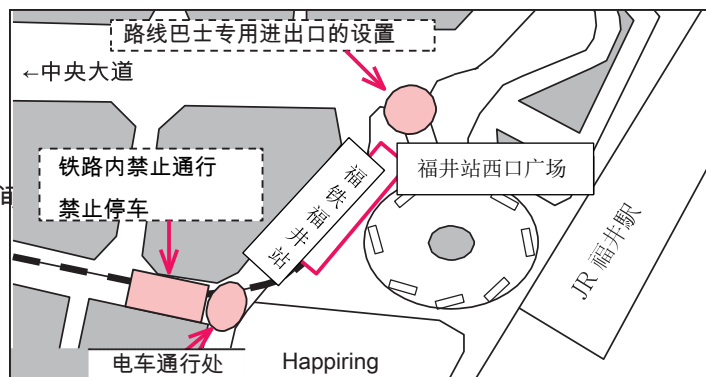

【福井铁路·福铁巴士】福井铁道(株) ☎0778· 21· 0700

福井周边的交通车流将改变了

< 福井站西口广场周边的变更处 >

- 设置路线巴士专用的出入口设置
- 交叉
- 规定铁路内禁止通行和设定禁止停车的区域，估计一定期间内会因道路改变而引起车辆拥挤现象。希望得到市民的谅解和协作。

咨询 新干线推进室 ☎20· 5180

駅周辺整備課 ☎20· 5457

Pick up! information

3月27日（周日）起社区巴士 SIMAIRU 的

路线更改了

JR福井駅周辺(扩大)

福井站西口广场上，新设了社区巴士 SIMAIRU 的 4 条路线的统一停车站「福井站」。随着新停车站的运营，原来的行驶路线将部分更改，及新设和废除原来的部分巴士停车站。

<福井站周边的主要变更点>

- 福井站西口广场上新设「福井站」（所有路线的统一停车站）
- Mister-Donu 前的「站前商业街」的停车站，全部迁移至胜木书店北侧（所有路线的统一停车站）
- 废除「中央 1 丁目」巴士站
- 废除「福井市政府」「中央公园」的巴士停车站，在（Phoenix）不死鸟大道新设了「福井市政府」停车站。因此，路线也将更改为从中央大道出发，在大名町交叉口右转，然后由（Phoenix）不死鸟大道往北行驶。
- 废除「福井站北 Phoenix 饭店」停车站，在距离福井站北 100 米左右新设了「福井站北」停车站