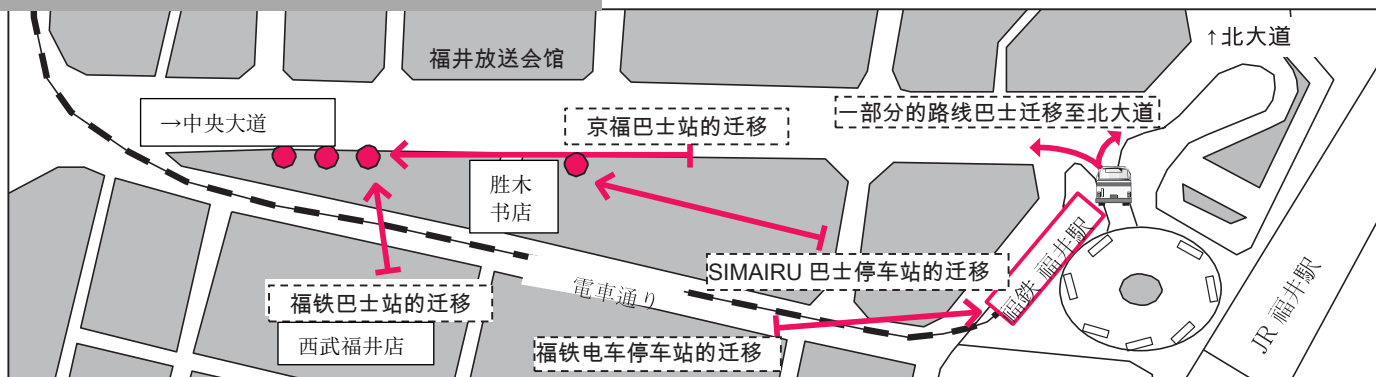

3月27日 (周日)

福井站西口广场

新建的电车和巴士车站开始运营

乘车处	行驶方向
1	乡土历史博物馆·丸冈城·县立大学 LPA·县立医院·福井循环器医院·福井大学医院
2	文化会馆·丸冈城·AngelLand (福井儿童科学馆) 福井大学·藤岛高中·驾驶者教育中心 新田塚·福井综合医院
3	文化会馆·SIKATO Land 九头龙·越前海岸 (鲇川) 福井工业大学 福井高中 APITA 福井店 坂井市 福井综合医院·樱丘团地
4	福井运动公园·MIDOLI 图书馆·健康之森·道守高中 越前海岸 (水仙 Land)·清水 Plant 3 红十字病院·越前町 (朝日·织田)
5	一乘谷朝仓氏遗迹·济生会医院·大野市·池田町 羽水高中·厚生医院·越前海岸 (Karei 崎)
6	社区巴士 (微笑号) SIMAIRU 【西路线】照手·足羽 【东路线】城东·日之出

在福井站西口广场上，福井铁路福武线的电车乘车处和六个巴士乘车处即将完工。

今后乘坐公共交通将更加便捷，车闸建有屋顶即使是雨雪天气，步行也不受天气影响。另外，在距离福井站 800 米以内的区间行驶的巴士，车票只需要 100 日元，近距离的出行将越来越方便了。

咨询 地域交通科 ☎ 20· 5138

把福井站周边的巴士站都迁移至●印的场所

电车、巴士的时刻表和路线、详细请咨询有关部门。

咨询 【京福巴士】京福巴士(株) ☎57· 7700

【福井铁路·福铁巴士】福井铁道(株) ☎0778· 21· 0700

福井周边的交通车流将改变了

< 福井站西口广场周边的变更处 >

- 设置路线巴士专用的出入口设置
- 交叉
- 规定铁路内禁止通行和设定禁止停车的区域，估计一定期间内会因道路改变而引起车辆拥挤现象。希望得到市民的谅解和协作。

咨询 新干线推进室 ☎20· 5180

駅周辺整備課 ☎20· 5457

Pick up! information

3月27日（周日）起社区巴士 SIMAIRU 的

路线更改了

JR福井駅周辺(扩大)

福井站西口广场上，新设了社区巴士 SIMAIRU 的 4 条路线的统一停车站「福井站」。随着新停车站的运营，原来的行驶路线将部分更改，及新设和废除原来的部分巴士停车站。

<福井站周边的主要变更点>

- 福井站西口广场上新设「福井站」（所有路线的统一停车站）
- Mister-Donu 前的「站前商业街」的停车站，全部迁移至胜木书店北侧（所有路线的统一停车站）
- 废除「中央 1 丁目」巴士站
- 废除「福井市政府」「中央公园」的巴士停车站，在（Phoenix）不死鸟大道新设了「福井市政府」停车站。因此，路线也将更改为从中央大道出发，在大名町交叉口右转，然后由（Phoenix）不死鸟大道往北行驶。
- 废除「福井站北 Phoenix 饭店」停车站，在距离福井站北 100 米左右新设了「福井站北」停车站