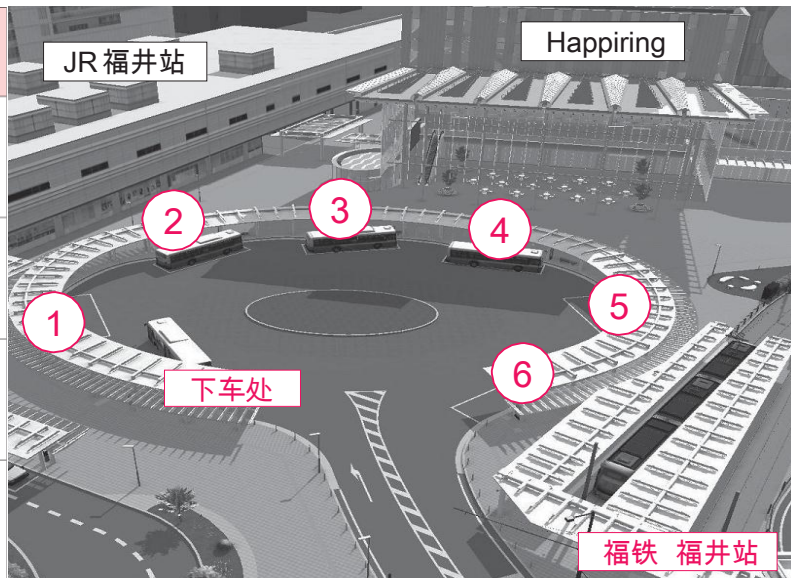

3月27日 (周日)

福井站西口广场

新建的电车和巴士车站开始运营

乘车处	行驶方向
1	乡土历史博物馆·丸冈城·县立大学 LPA·县立医院·福井循环器医院·福井大学医院
2	文化会馆·丸冈城·AngelLand (福井儿童科学馆) 福井大学·藤岛高中·驾驶者教育中心 新田塚·福井综合医院
3	文化会馆·SIKATO Land 九头龙·越前海岸 (鲇川) 福井工业大学 福井高中 APITA 福井店 坂井市 福井综合医院·樱丘团地
4	福井运动公园·MIDOLI 图书馆·健康之森·道守高中 越前海岸 (水仙 Land)·清水 Plant 3 红十字病院·越前町 (朝日·织田)
5	一乘谷朝仓氏遗迹·济生会医院·大野市·池田町 羽水高中·厚生医院·越前海岸 (Karei 崎)
6	社区巴士 (微笑号) SIMAIRU 【西路线】照手·足羽 【东路线】城东·日之出

在福井站西口广场上，福井铁路福武线的电车乘车处和六个巴士乘车处即将完工。

今后乘坐公共交通将更加便捷，车闸建有屋顶即使是雨雪天气，步行也不受天气影响。另外，在距离福井站 800 米以内的区间行驶的巴士，车票只需要 100 日元，近距离的出行将越来越方便了。

咨询 地域交通科 ☎ 20· 5138

把福井站周边的巴士站都迁移至●印的场所

电车、巴士的时刻表和路线、详细请咨询有关部门。

咨询 【京福巴士】京福巴士(株) ☎57· 7700

【福井铁路·福铁巴士】福井铁道(株) ☎0778· 21· 0700

福井周边的交通车流将改变了

< 福井站西口广场周边的变更处 >

- 设置路线巴士专用的出入口设置
- 交叉
- 规定铁路内禁止通行和设定禁止停车的区域，估计一定期间内会因道路改变而引起车辆拥挤现象。希望得到市民的谅解和协作。

咨询 新干线推进室 ☎20· 5180

駅周辺整備課 ☎20· 5457

Pick up! information

3月27日（周日）起社区巴士 SIMAIRU 的

路线更改了

JR福井駅周辺(扩大)

福井站西口广场上，新设了社区巴士 SIMAIRU 的 4 条路线的统一停车站「福井站」。随着新停车站的运营，原来的行驶路线将部分更改，及新设和废除原来的部分巴士停车站。

<福井站周边的主要变更点>

- 福井站西口广场上新设「福井站」（所有路线的统一停车站）
- Mister-Donu 前的「站前商业街」的停车站，全部迁移至胜木书店北侧（所有路线的统一停车站）
- 废除「中央 1 丁目」巴士站
- 废除「福井市政府」「中央公园」的巴士停车站，在（Phoenix）不死鸟大道新设了「福井市政府」停车站。因此，路线也将更改为从中央大道出发，在大名町交叉口右转，然后由（Phoenix）不死鸟大道往北行驶。
- 废除「福井站北 Phoenix 饭店」停车站，在距离福井站北 100 米左右新设了「福井站北」停车站