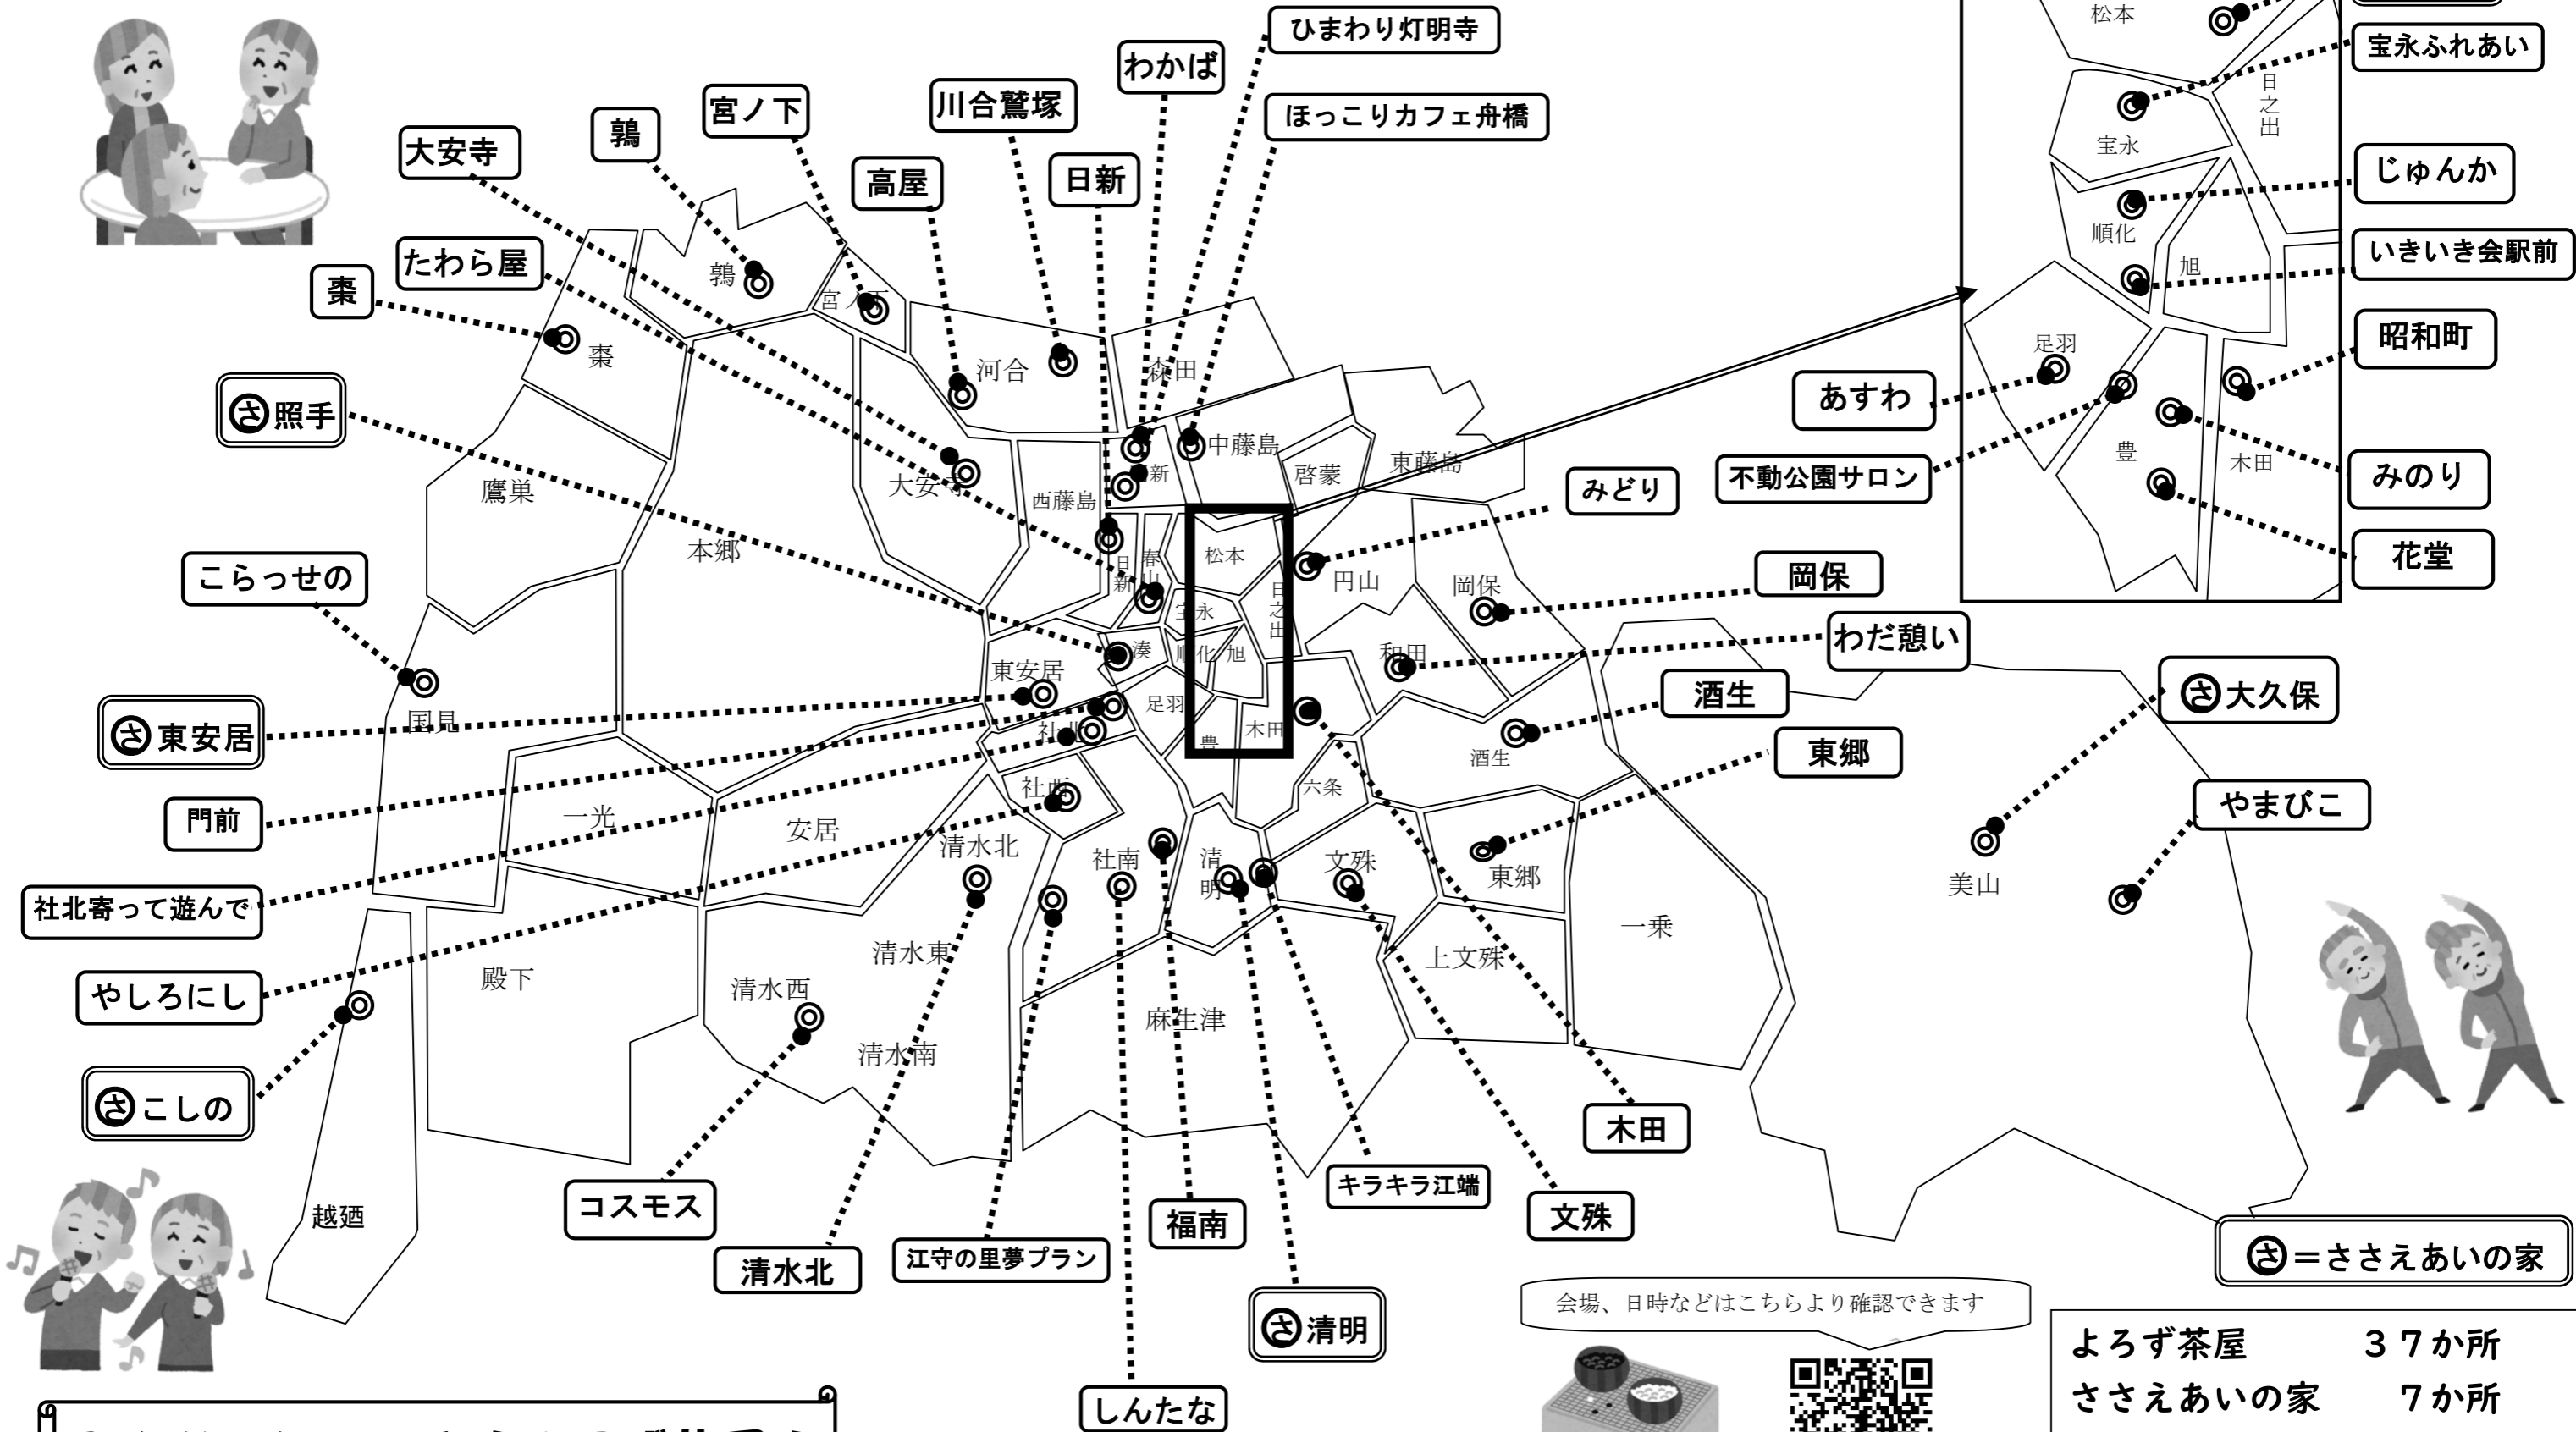

●福井市よろず茶屋設置状況（令和6年9月1日時点）

みんなでいこっさ！よろず茶屋！

活動内容は喫茶、談話、趣味活動、軽スポーツ、体操、健康麻雀など。お近くの茶屋があればどうぞお気軽にお尋ね下さい。

会場、日時などはこちらより確認できます

よろず茶屋	37か所
ささえあいの家	7か所
計	44か所

問合せは 福井市地域包括ケア推進課 20-5400

☺ = ささえあいの家