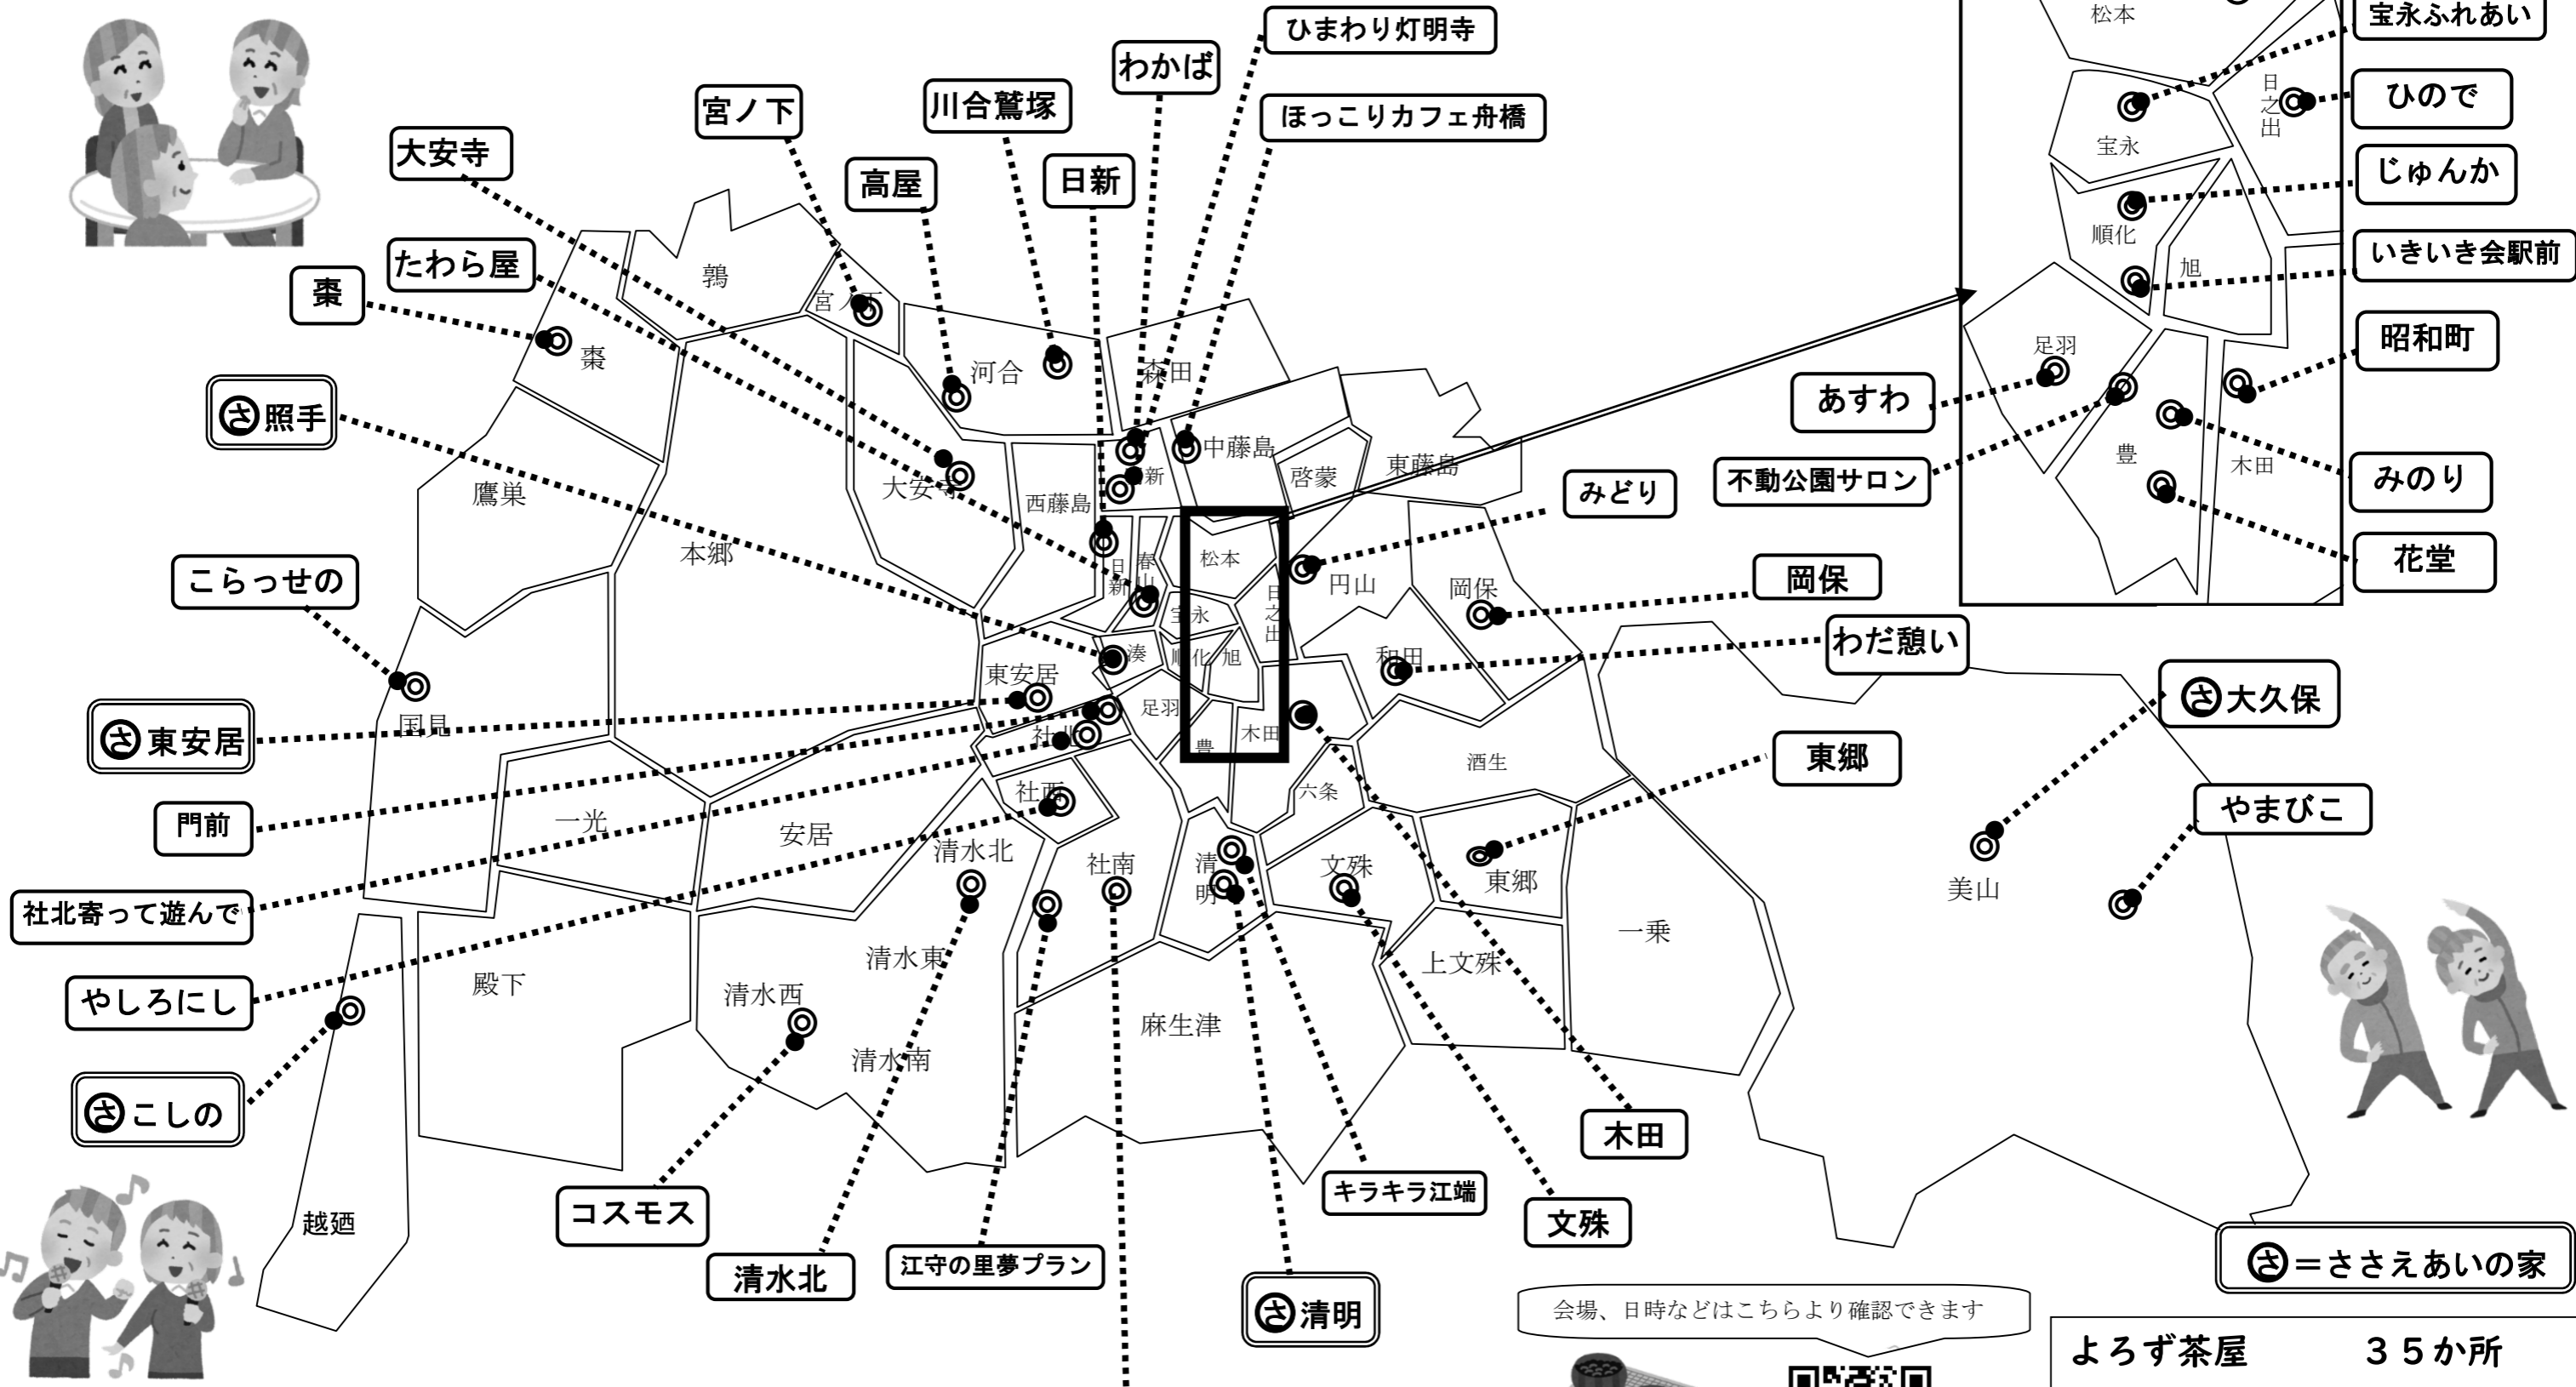

●福井市よろず茶屋設置状況（令和5年6月1日時点）

みんなでいこっさ！よろず茶屋！！！！

活動内容は喫茶、談話、趣味活動、軽スポーツ、体操、健康麻雀など。お近くの茶屋があればどうぞお気軽にお尋ね下さい。

問合せは 福井市地域包括ケア推進課 20-5400

会場、日時などはこちらより確認できます

よろず茶屋	35か所
ささえあいの家	6か所
計	41か所

☺ = ささえあいの家